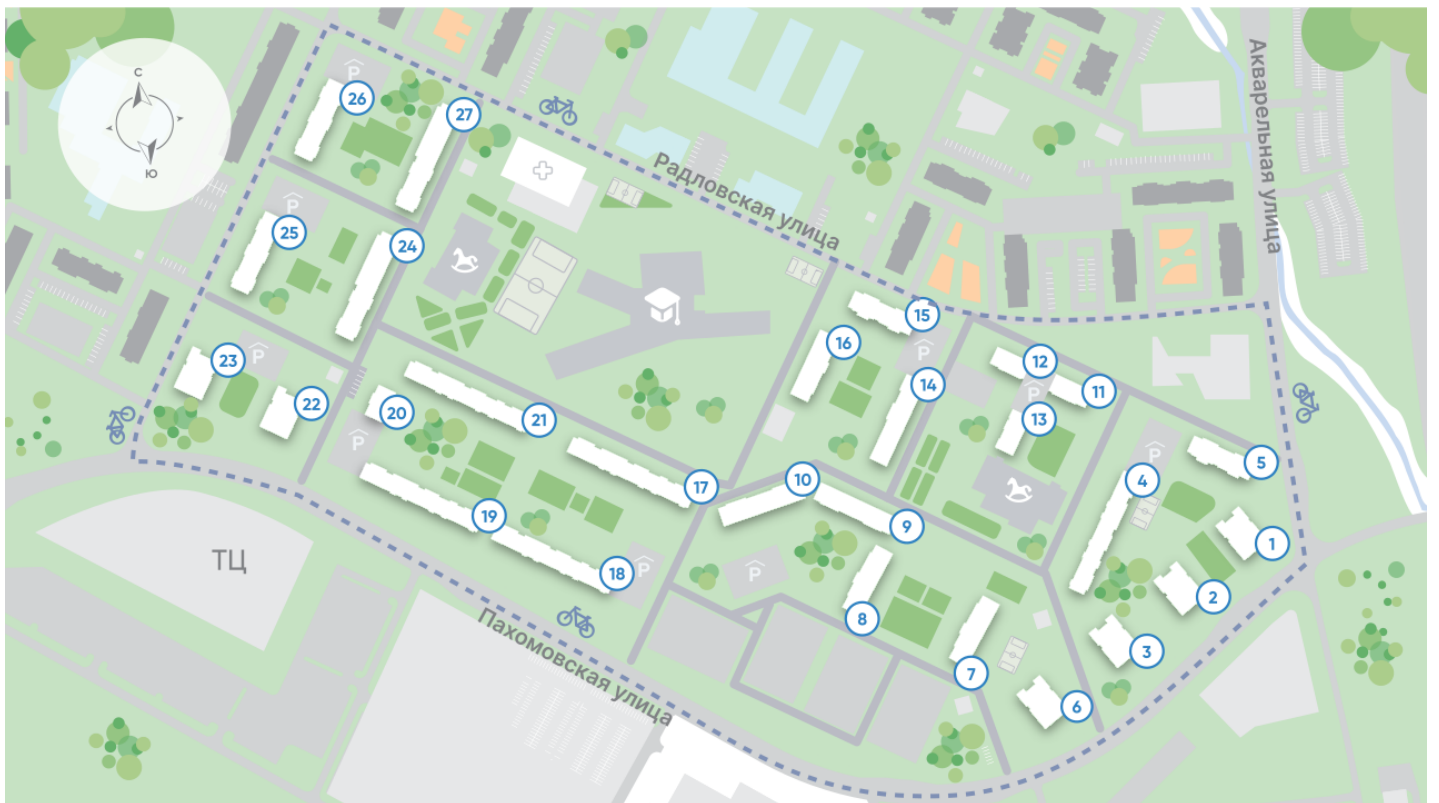

Жилой комплекс «Ручьи, очередь 2», дом 9

Срок сдачи: IV кв. 2024

Адрес: Красногвардейский район, Пискаревский проспект

Станция метро: Академическая

Студия №300

Цена со скидкой 10%:	3 915 336 руб	Подъезд:	2
Базовая цена:	4 351 296 руб	Этаж:	15
Количество комнат	1	Всего этажей	19
Общая площадь	20.8 м ²	Тип планировки:	StA-12-4-19
		Отделка:	с отделкой

Акварельная улица

Пахомовская улица

St StA-12
20.76

Информация действительна на 27.12.2024

8 (800) 325-01-01

* Данное предложение не является публичной офертой

Жилой комплекс «Ручьи, очередь 2», дом 9

▲ М АКАДЕМИЧЕСКАЯ (15 мин. на транспорте)

Информация действительна на 27.12.2024

8 (800) 325-01-01

* Данное предложение не является публичной офертой

Жилой комплекс «Ручьи, очередь 2», дом 9

Жилой квартал в Красногвардейском районе с собственной инфраструктурой: школой, детскими садами, поликлиникой и магазинами. Рядом – КАД, ж/д станция и остановки всех видов наземного транспорта – можно легко доехать до центра или отправиться с семьей на отдых за город.

Реализация проекта ведется в две очереди. Первая состоит из 18 домов и уже сдана. Вторая включает в себя 27 корпусов, которые выводятся в продажу постепенно.

- квартал у парка
- дома для семьи
- уютные дворы
- велодорожки и велопарковки
- спортивные площадки