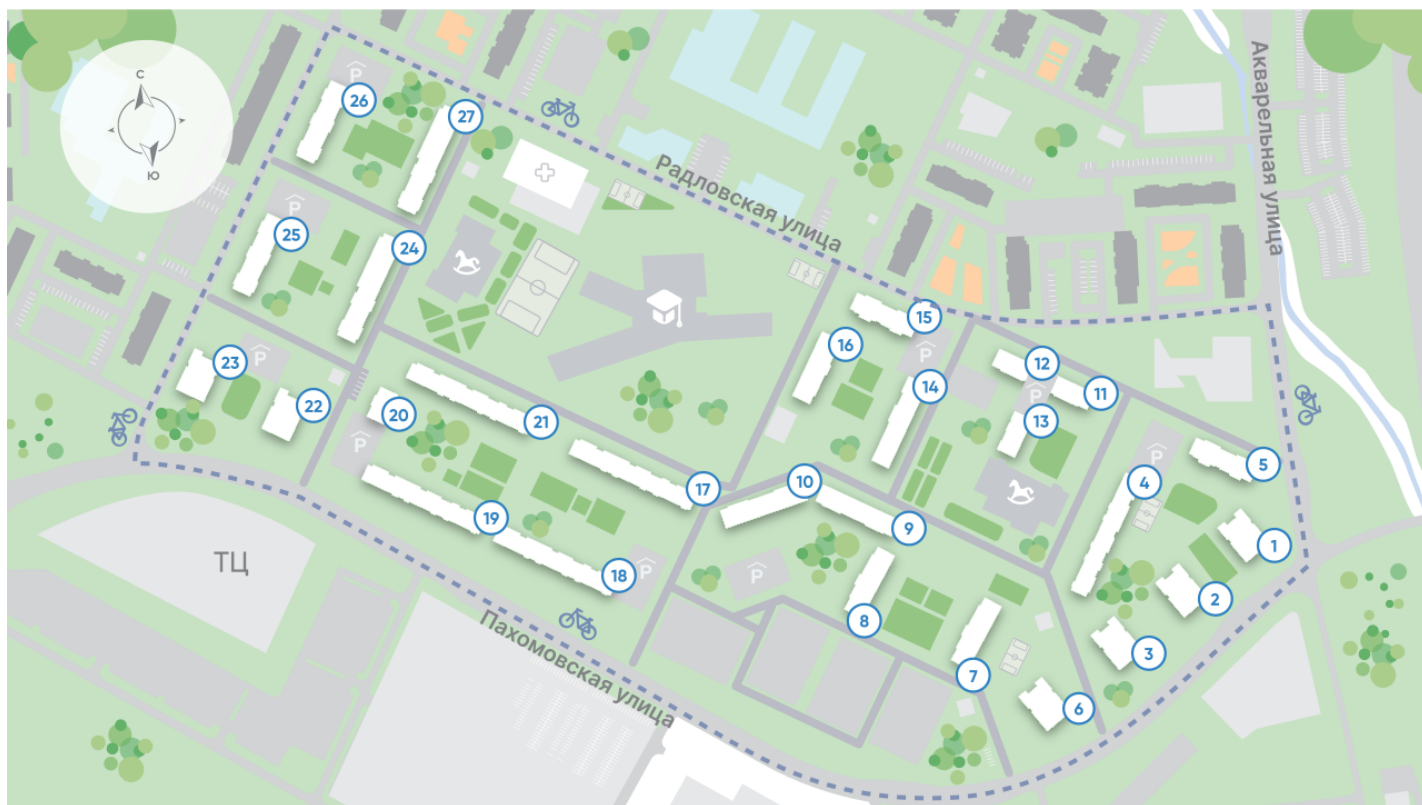

Жилой комплекс «Ручьи, очередь 2», дом 9

Срок сдачи: IV кв. 2024

Адрес: Красногвардейский район, Пискаревский проспект

Станция метро: Академическая

Студия №298

Цена со скидкой 10%:	3 894 576 руб	Подъезд:	2
Базовая цена:	4 328 460 руб	Этаж:	15
Количество комнат	1	Всего этажей	19
Общая площадь	20.8 м ²	Тип планировки:	StA-10-4-19
		Отделка:	с отделкой

St StA-10
20.76

Информация действительна на 27.12.2024

8 (800) 325-01-01

* Данное предложение не является публичной офертой

Жилой комплекс «Ручьи, очередь 2», дом 9

▲ М АКАДЕМИЧЕСКАЯ (15 мин. на транспорте)

▲ ПИСКАРЕВСКИЙ ПРОСПЕКТ

ПАХОМОВСКАЯ УЛИЦА

Информация действительна на 27.12.2024

8 (800) 325-01-01

* Данное предложение не является публичной офертой

Жилой комплекс «Ручьи, очередь 2», дом 9

Жилой квартал в Красногвардейском районе с собственной инфраструктурой: школой, детскими садами, поликлиникой и магазинами. Рядом – КАД, ж/д станция и остановки всех видов наземного транспорта – можно легко доехать до центра или отправиться с семьей на отдых за город.

Реализация проекта ведется в две очереди. Первая состоит из 18 домов и уже сдана. Вторая включает в себя 27 корпусов, которые выводятся в продажу постепенно.

- квартал у парка
- дома для семьи
- уютные дворы
- велодорожки и велопарковки
- спортивные площадки