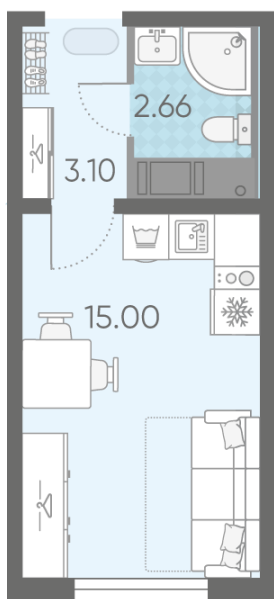

Жилой комплекс «Ручьи, очередь 2», дом 9

Срок сдачи: IV кв. 2024

Адрес: Красногвардейский район, Пискаревский проспект

Станция метро: Академическая

Студия №298

Цена со скидкой 10%:	3 894 576 руб	Подъезд:	2
Базовая цена:	4 328 460 руб	Этаж:	15
Количество комнат	1	Всего этажей	19
Общая площадь	20.8 м ²	Тип планировки:	StA-10-4-19
		Отделка:	с отделкой