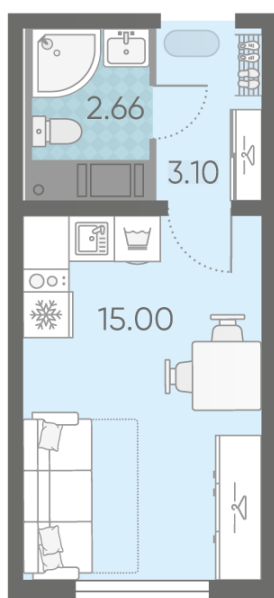

Количество комнат 1

Общая площадь 20.8 м²

Подъезд: 2

Этаж: 13

Всего этажей 19

Тип планировки: StA-11-4-19

Отделка: с отделкой

Акварельная улица