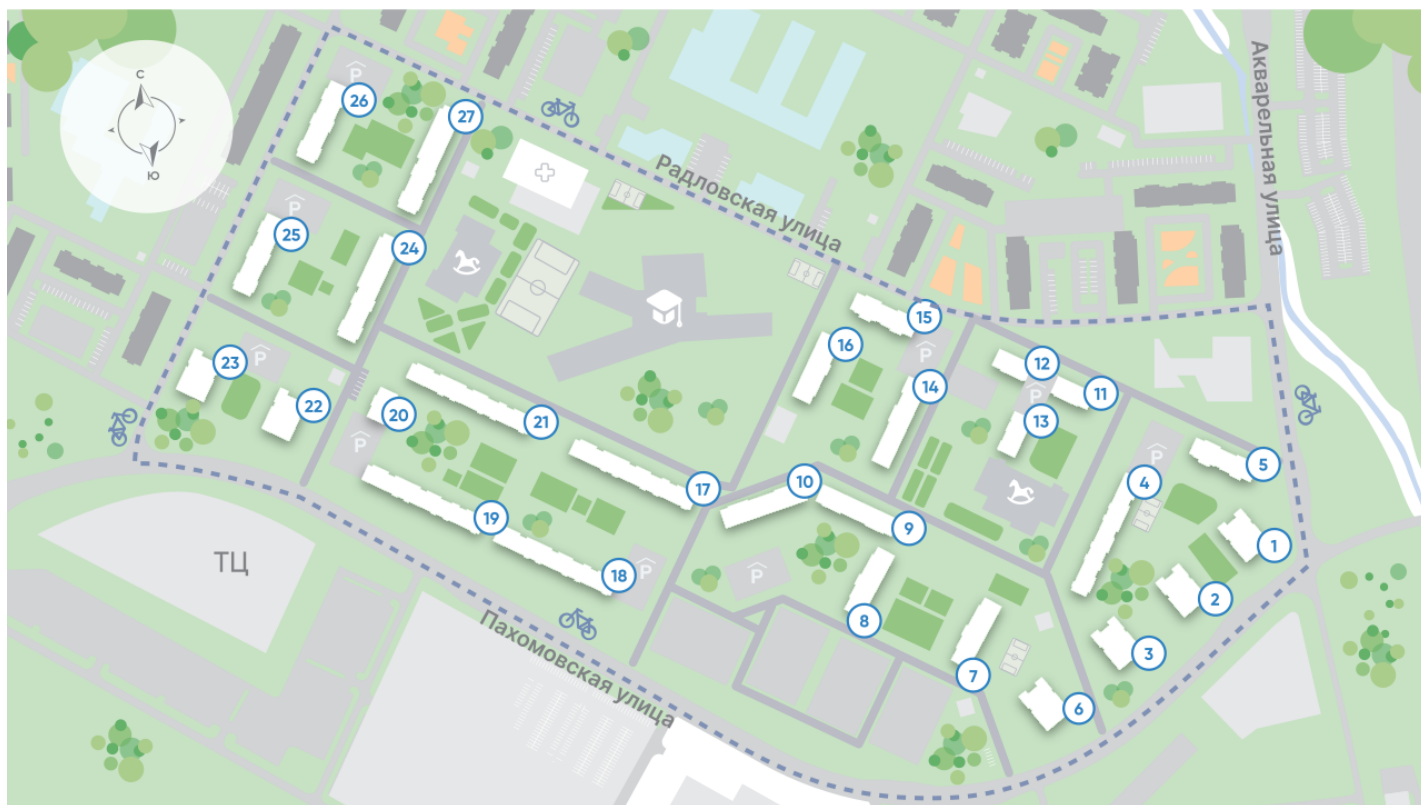

Жилой комплекс «Ручьи, очередь 2», дом 9

Срок сдачи: IV кв. 2024

Адрес: Красногвардейский район, Пискаревский проспект

Станция метро: Академическая

Студия №281

Цена со скидкой 10%: **3 894 576 руб**

Базовая цена: 4 328 460 руб

Пахомовская улица

St StA-11
20.76

Информация действительна на 27.12.2024

8 (800) 325-01-01

* Данное предложение не является публичной офертой

Жилой комплекс «Ручьи, очередь 2», дом 9

▲ М АКАДЕМИЧЕСКАЯ (15 мин. на транспорте)

▲ ПИСКАРЕВСКИЙ ПРОСПЕКТ

ПАХОМОВСКАЯ УЛИЦА

Информация действительна на 27.12.2024

8 (800) 325-01-01

* Данное предложение не является публичной офертой

Жилой комплекс «Ручьи, очередь 2», дом 9

Жилой квартал в Красногвардейском районе с собственной инфраструктурой: школой, детскими садами, поликлиникой и магазинами. Рядом – КАД, ж/д станция и остановки всех видов наземного транспорта – можно легко доехать до центра или отправиться с семьей на отдых за город.

Реализация проекта ведется в две очереди. Первая состоит из 18 домов и уже сдана. Вторая включает в себя 27 корпусов, которые выводятся в продажу постепенно.

- квартал у парка
- дома для семьи
- уютные дворы
- велодорожки и велопарковки
- спортивные площадки