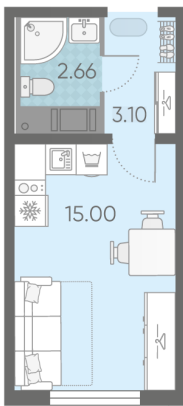

Жилой комплекс «Ручьи, очередь 2»

Адрес Красногвардейский район, Пискаревский проспект
дом 9, этаж 9
Студия №245

Общая площадь 20.8 м²

Тип планировки StA-11-4-19

Срок сдачи IV кв. 2024

Класс жилья Комфорт

С отделкой

3 797 004 руб.
Цена со скидкой 15%

4 465 476 руб.

базовая цена

[Ссылка на квартиру на сайте](#)

St StA-11
20.76