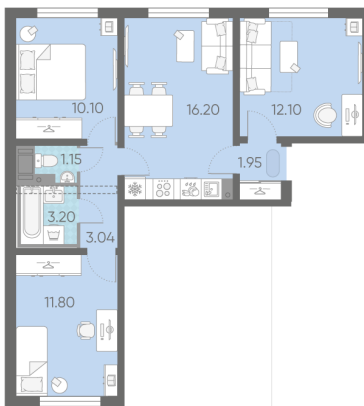

## Жилой комплекс «Ручьи, очередь 2»

Адрес Красногвардейский, Пискаревский проспект

дом 9, этаж 16

3-комнатная евро квартира №134

Общая площадь 59.5 м<sup>2</sup>

Тип планировки 3еА-1-4-19

Срок сдачи IV кв. 2024

Класс жилья Комфорт

С отделкой

11 044 670 руб.  
Цена со скидкой 15%

12 991 628 руб.

базовая цена

[Ссылка на квартиру на сайте](#)

3е 3еА-1  
59.54

Раздельный санузел