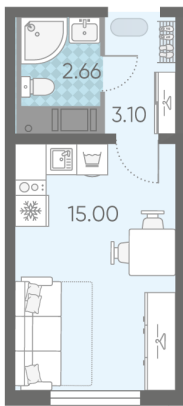

Жилой комплекс «Ручьи, очередь 2»

Адрес Красногвардейский район, Пискаревский проспект

дом 9, этаж 11

Студия №93

Общая площадь 20.8 м²

Тип планировки StA-3-4-19

Срок сдачи IV кв. 2024

Класс жилья Комфорт

С отделкой

3 817 764 руб.

Цена со скидкой 15%

4 490 388 руб.

базовая цена

[Ссылка на квартиру на сайте](#)

St StA-3
20.76

*Данное предложение не является публичной офертой. Информация актуальна на 19.09.2024