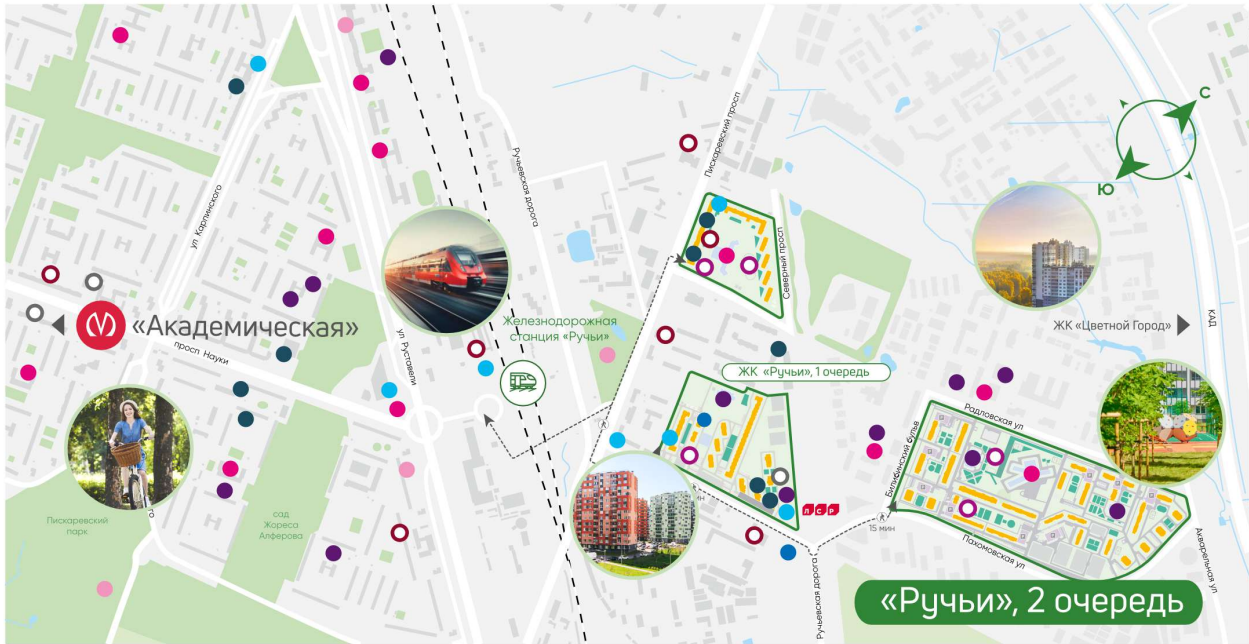

## Жилой комплекс «Ручьи, очередь 2», дом 8

Срок сдачи: IV кв. 2024

Адрес: Красногвардейский район, Пискаревский проспект

Станция метро: Академическая

## Жилой комплекс «Ручьи, очередь 2», дом 8

Жилой квартал в Красногвардейском районе с собственной инфраструктурой: школой, детскими садами, поликлиникой и магазинами. Рядом – КАД, ж/д станция и остановки всех видов наземного транспорта – можно легко доехать до центра или отправиться с семьей на отдых за город.

Пискаревский парк

Река Охта

17

Строящиеся дома

Школа

Детский сад

Велодорожки

Ванна с экраном или душевой уголком, подвесная раковина с тумбой, современные смесители

- Детские сады
- Кафе, рестораны
- Школы, колледжи
- Спортивные клубы
- Детские площадки
- Аптеки, медцентры
- Магазины и ТРЦ
- Банк