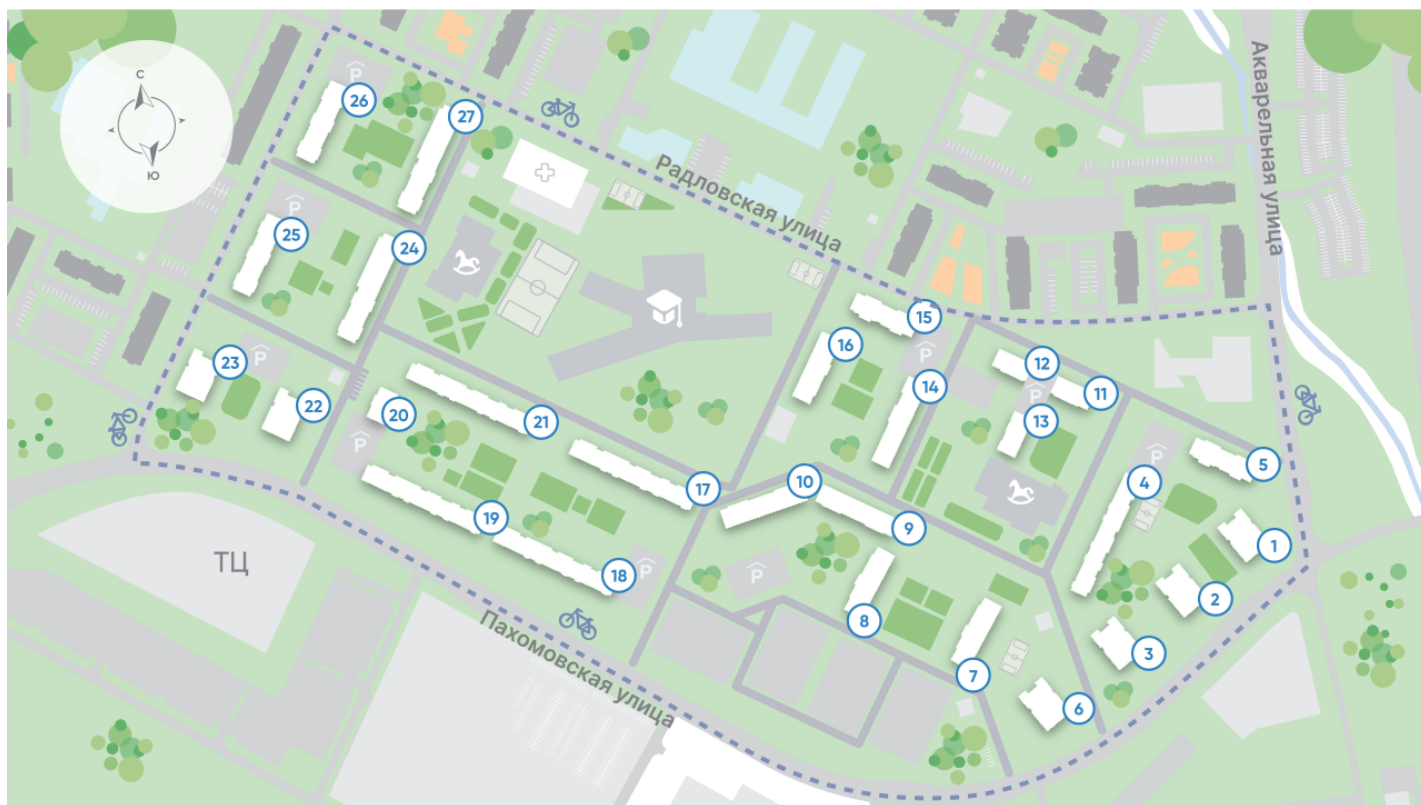

Жилой комплекс «Ручьи, очередь 2», дом 8

Информация действительна на 27.12.2024

8 (800) 325-01-01

* Данное предложение не является публичной офертой