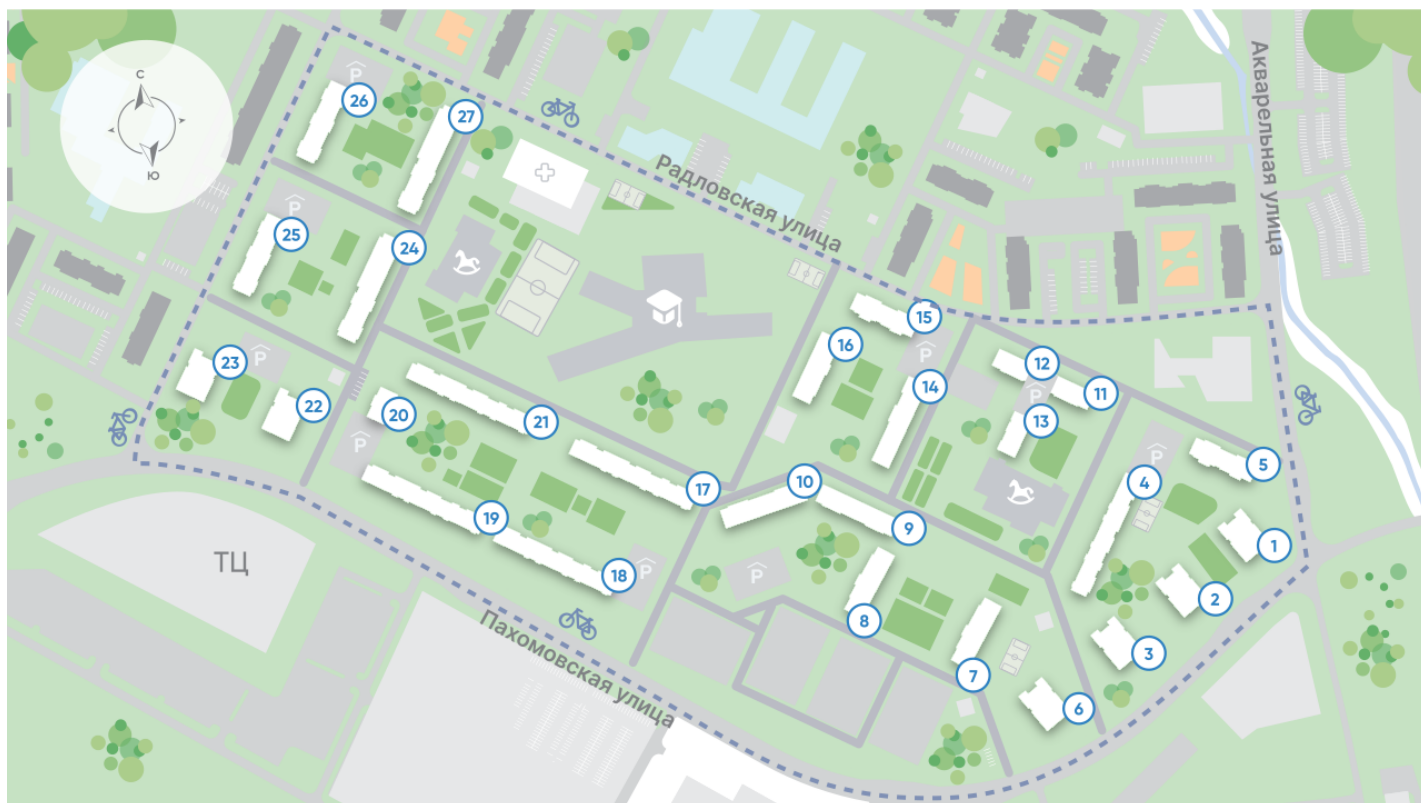

Жилой комплекс «Ручьи, очередь 2», дом 8

Срок сдачи: IV кв. 2024

Адрес: Красногвардейский район, Пискаревский проспект

Станция метро: Академическая

Студия №444

Цена со скидкой 10%: **3 888 080 руб**

Базовая цена: 4 319 856 руб

Пахомовская улица

St StA-4
20.96

Информация действительна на 26.12.2024

8 (800) 325-01-01

* Данное предложение не является публичной офертой

Жилой комплекс «Ручьи, очередь 2», дом 8

Информация действительна на 26.12.2024

8 (800) 325-01-01

* Данное предложение не является публичной офертой

Жилой комплекс «Ручьи, очередь 2», дом 8

Жилой квартал в Красногвардейском районе с собственной инфраструктурой: школой, детскими садами, поликлиникой и магазинами. Рядом – КАД, ж/д станция и остановки всех видов наземного транспорта – можно легко доехать до центра или отправиться с семьей на отдых за город.

Реализация проекта ведется в две очереди. Первая состоит из 18 домов и уже сдана. Вторая включает в себя 27 корпусов, которые выводятся в продажу постепенно.

- квартал у парка
- дома для семьи
- уютные дворы
- велодорожки и велопарковки
- спортивные площадки