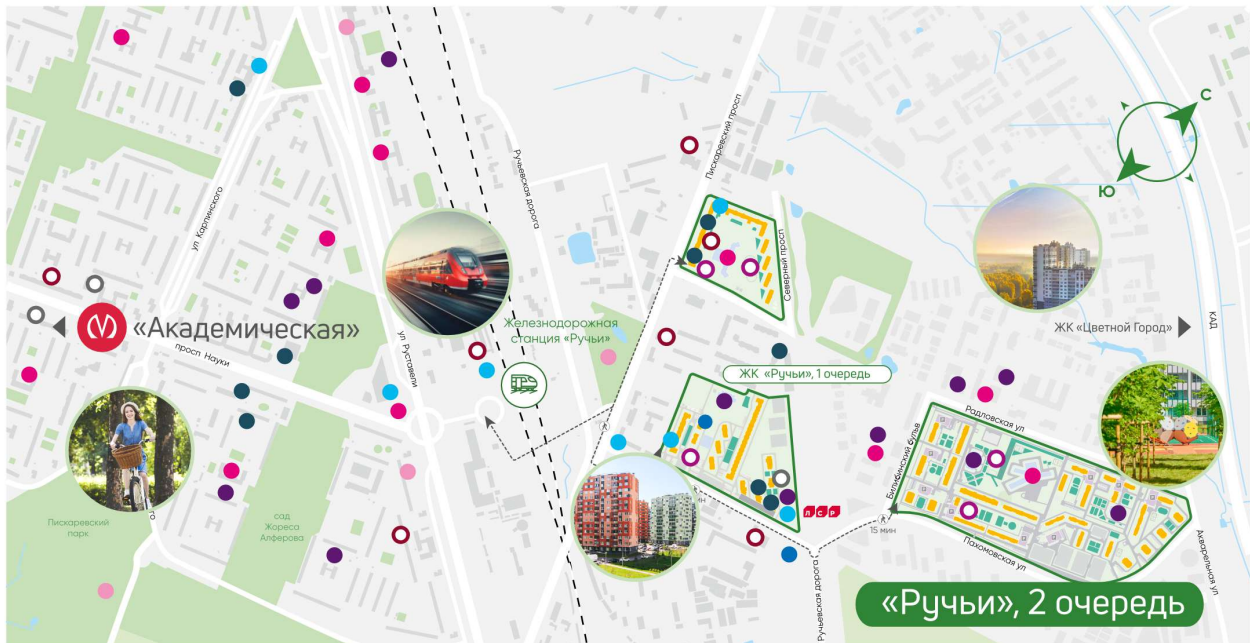

8 (800) 325-01-01

* Данное предложение не является публичной офертой

Жилой комплекс «Ручьи, очередь 2», дом 8

Жилой квартал в Красногвардейском районе с собственной инфраструктурой: школой, детскими садами, поликлиникой и магазинами. Рядом – КАД, ж/д станция и остановки всех видов наземного транспорта – можно легко доехать до центра или отправиться с семьей на отдых за город.

Ванна с экраном или душевой уголком, подвесная раковина с тумбой, современные смесители

Детские сады

Кафе, рестораны

Школы, колледжи

Спортивные клубы

Детские площадки

Аптеки, медцентры

Магазины и ТРЦ