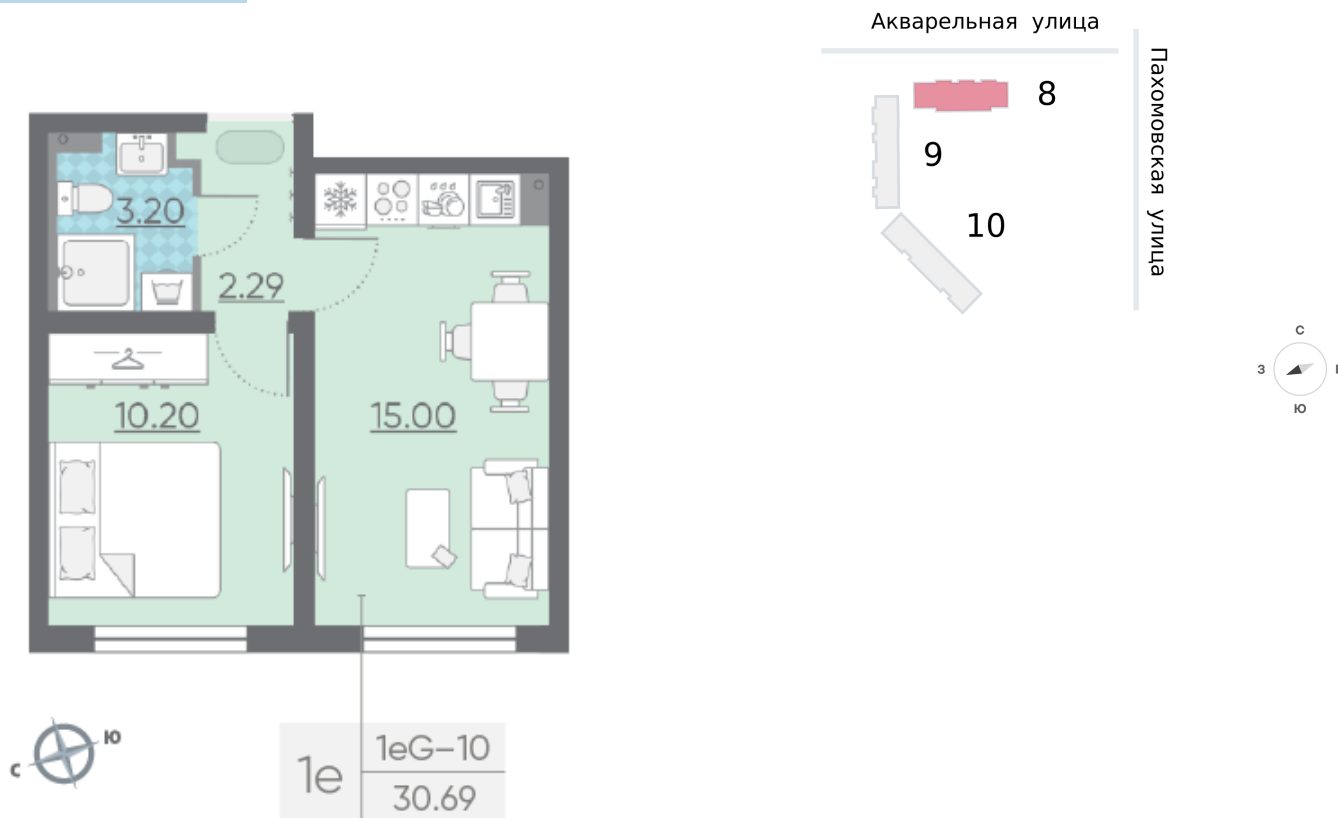

Жилой комплекс «Ручьи, очередь 2», дом 8

Срок сдачи: IV кв. 2024

Адрес: Красногвардейский район, Пискаревский проспект

Станция метро: Академическая

1-комнатная евро квартира №434

Цена со скидкой 10%: **6 104 241 руб**

Базовая цена: 6 782 490 руб

Количество комнат 1

Общая площадь 30.7 м²

Подъезд: 1

Этаж: 23

Всего этажей 25

Тип планировки: 1eG-10-9-25

Отделка: с отделкой

Европланировка

Информация действительна на 27.12.2024

8 (800) 325-01-01

* Данное предложение не является публичной офертой