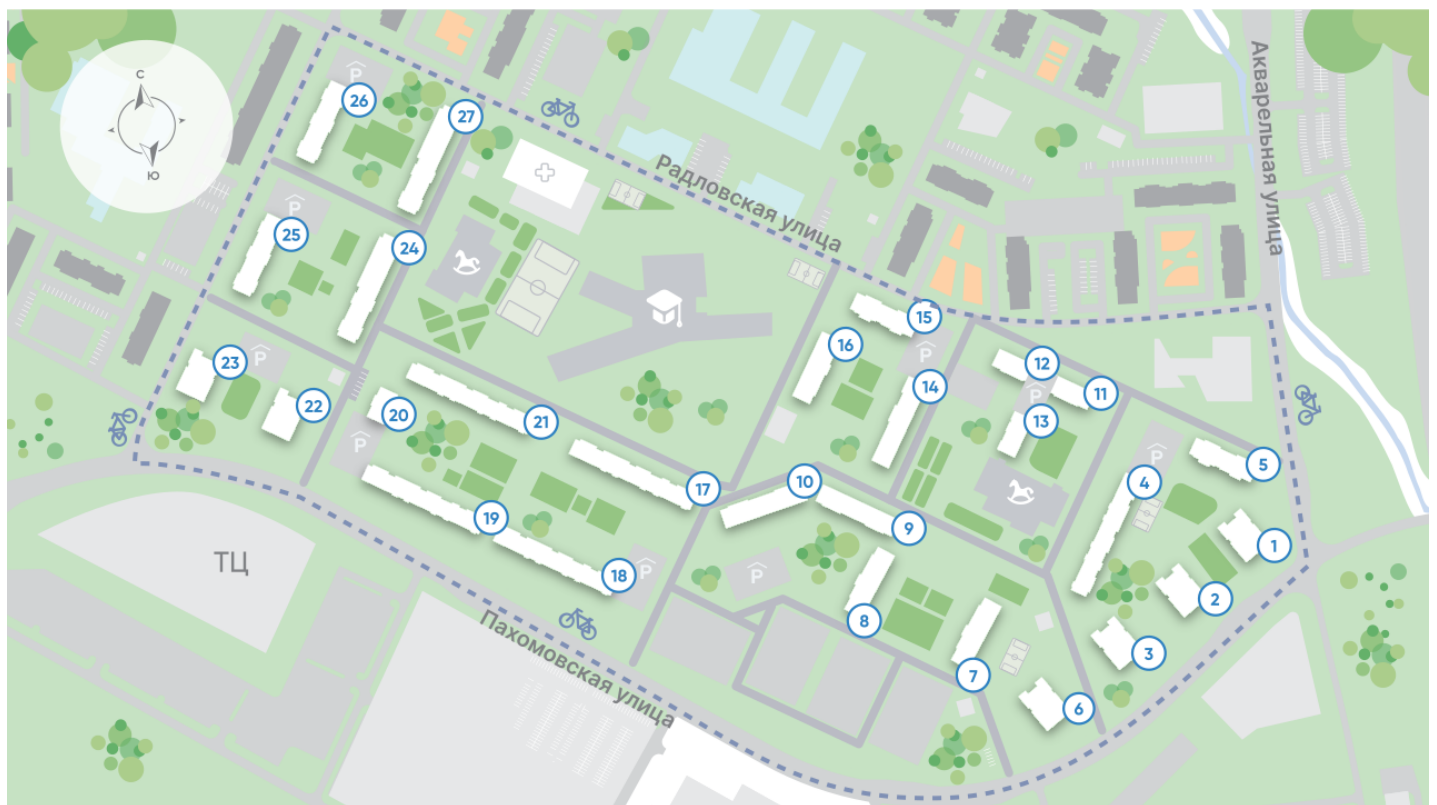

Жилой комплекс «Ручьи, очередь 2», дом 8

Срок сдачи: IV кв. 2024

Адрес: Красногвардейский район, Пискаревский проспект

Станция метро: Академическая

Студия №425

Цена со скидкой 10%: **3 888 080 руб**

Базовая цена: 4 319 856 руб

Пахомовская улица

St StA-4
20.96

Информация действительна на 26.12.2024

8 (800) 325-01-01

* Данное предложение не является публичной офертой

Жилой комплекс «Ручьи, очередь 2», дом 8

Информация действительна на 26.12.2024

8 (800) 325-01-01

* Данное предложение не является публичной офертой

Жилой комплекс «Ручьи, очередь 2», дом 8

Жилой квартал в Красногвардейском районе с собственной инфраструктурой: школой, детскими садами, поликлиникой и магазинами. Рядом – КАД, ж/д станция и остановки всех видов наземного транспорта – можно легко доехать до центра или отправиться с семьей на отдых за город.

Реализация проекта ведется в две очереди. Первая состоит из 18 домов и уже сдана. Вторая включает в себя 27 корпусов, которые выводятся в продажу постепенно.

- квартал у парка
- дома для семьи
- уютные дворы
- велодорожки и велопарковки
- спортивные площадки