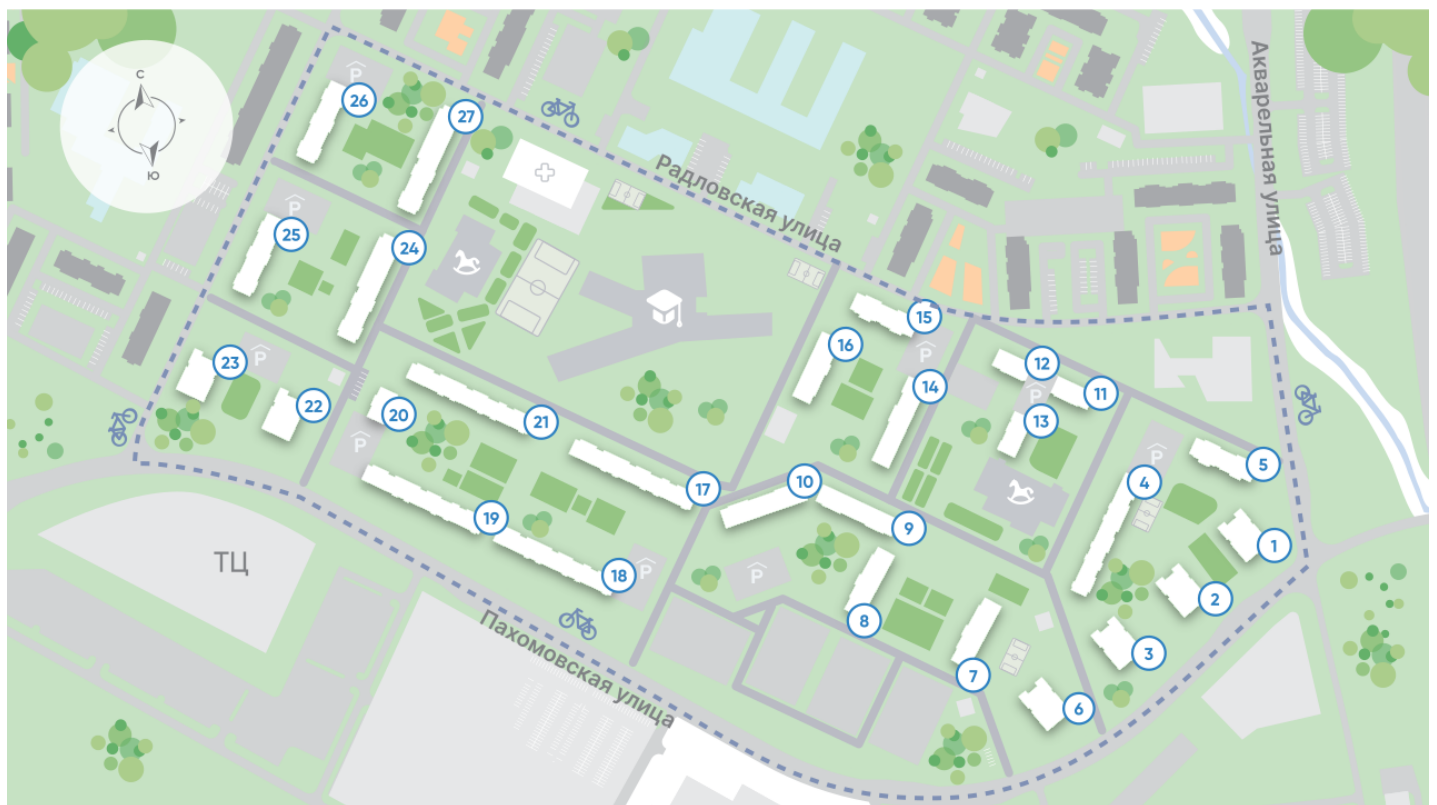

Жилой комплекс «Ручьи, очередь 2», дом 8

Срок сдачи: IV кв. 2024

Адрес: Красногвардейский район, Пискаревский проспект

Станция метро: Академическая

Студия №423

Цена со скидкой 10%:	3 909 040 руб	Подъезд:	1
Базовая цена:	4 345 008 руб	Этаж:	23
Количество комнат	1	Всего этажей	25
Общая площадь	21.0 м ²	Тип планировки:	StA-2-9-25
		Отделка:	с отделкой

Акварельная улица

Пахомовская улица

St	StA-2
	20.96

Информация действительна на 26.12.2024

8 (800) 325-01-01

* Данное предложение не является публичной офертой

Жилой комплекс «Ручьи, очередь 2», дом 8

Информация действительна на 26.12.2024

8 (800) 325-01-01

* Данное предложение не является публичной офертой

Жилой комплекс «Ручьи, очередь 2», дом 8

Жилой квартал в Красногвардейском районе с собственной инфраструктурой: школой, детскими садами, поликлиникой и магазинами. Рядом – КАД, ж/д станция и остановки всех видов наземного транспорта – можно легко доехать до центра или отправиться с семьей на отдых за город.

Реализация проекта ведется в две очереди. Первая состоит из 18 домов и уже сдана. Вторая включает в себя 27 корпусов, которые выводятся в продажу постепенно.

- квартал у парка
- дома для семьи
- уютные дворы
- велодорожки и велопарковки
- спортивные площадки