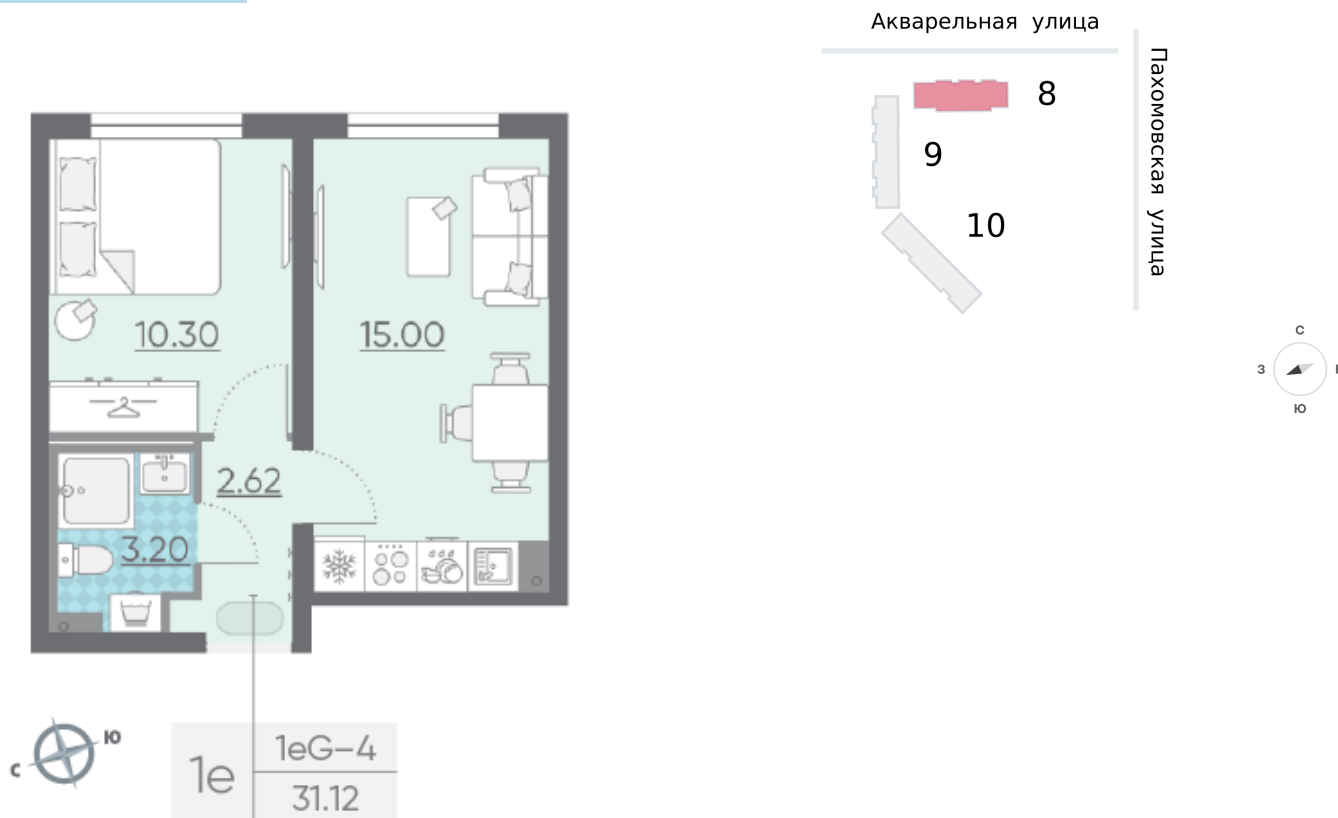

Жилой комплекс «Ручьи, очередь 2», дом 8

Срок сдачи: IV кв. 2024

Адрес: Красногвардейский район, Пискаревский проспект

Станция метро: Академическая

1-комнатная евро квартира №382

Цена со скидкой 10%:	6 171 096 руб	Подъезд:	1
Базовая цена:	6 858 848 руб	Этаж:	21
Количество комнат	1	Всего этажей	25
Общая площадь	31.1 м²	Тип планировки:	1eG-4-9-25
		Отделка:	с отделкой

Европланировка

Информация действительна на 27.12.2024

8 (800) 325-01-01

* Данное предложение не является публичной офертой