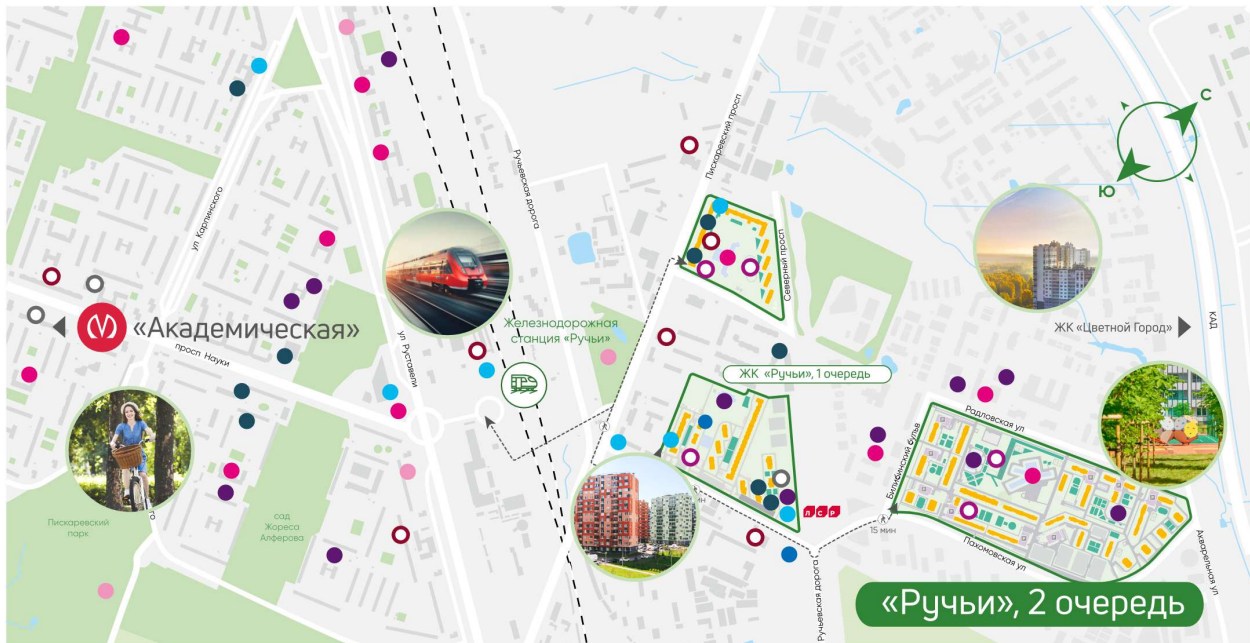

Жилой комплекс «Ручьи, очередь 2», дом 8

Срок сдачи: IV кв. 2024

Адрес: Красногвардейский район, Пискаревский проспект

Станция метро: Академическая

1-комнатная евро квартира №382

Цена со скидкой 10%:	6 171 096 руб	Подъезд:	1
Базовая цена:	6 858 848 руб	Этаж:	21
Количество комнат	1	Всего этажей	25
Общая площадь	31.1 м ²	Тип планировки:	1eG-4-9-25
		Отделка:	с отделкой

* Данное предложение не является публичной офертой

Жилой комплекс «Ручьи, очередь 2», дом 8

Жилой квартал в Красногвардейском районе с собственной инфраструктурой: школой, детскими садами, поликлиникой и магазинами. Рядом – КАД, ж/д станция и остановки всех видов наземного транспорта – можно легко доехать до центра или отправиться с семьей на отдых за город.

17

Строящиеся дома

Школа

Детский сад

Велодорожки

Жилой комплекс «Ручьи, очередь 2», дом 8

Квартиры с отделкой Comfort Stone

Квартиры с отделкой Comfort Wood

- Детские сады
- Кафе, рестораны
- Школы, колледжи
- Спортивные клубы
- Детские площадки
- Аптеки, медцентры
- Магазины и ТРЦ
- Банк

--- маршрут к ж/д станции (15 минут пешком)

Информация действительна на 27.12.2024