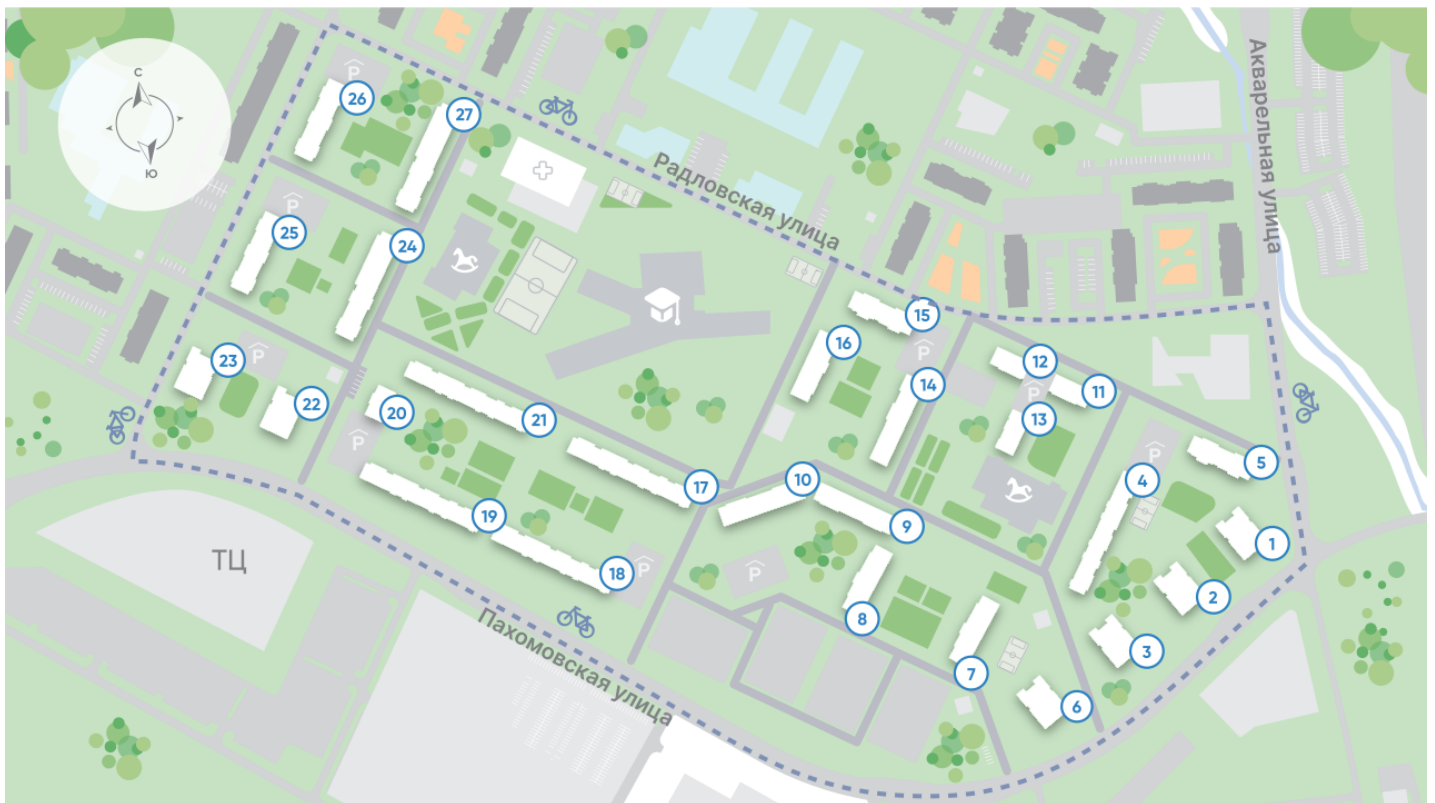

Жилой комплекс «Ручьи, очередь 2», дом 8

Срок сдачи: IV кв. 2024

Адрес: Красногвардейский район, Пискаревский проспект

Станция метро: Академическая

1-комнатная евро квартира №364

Цена со скидкой 10%:	6 181 011 руб	Подъезд:	1
Базовая цена:	6 869 868 руб	Этаж:	20
Количество комнат	1	Всего этажей	25
Общая площадь	31.2 м ²	Тип планировки:	1eG-5-9-25
		Отделка:	с отделкой

Европланировка

1e | 1eG-5
31.17

Информация действительна на 27.12.2024

8 (800) 325-01-01

* Данное предложение не является публичной офертой

Жилой комплекс «Ручьи, очередь 2», дом 8

Информация действительна на 27.12.2024

8 (800) 325-01-01

* Данное предложение не является публичной офертой

Жилой комплекс «Ручьи, очередь 2», дом 8

Жилой квартал в Красногвардейском районе с собственной инфраструктурой: школой, детскими садами, поликлиникой и магазинами. Рядом – КАД, ж/д станция и остановки всех видов наземного транспорта – можно легко доехать до центра или отправиться с семьей на отдых за город.

Реализация проекта ведется в две очереди. Первая состоит из 18 домов и уже сдана. Вторая включает в себя 27 корпусов, которые выводятся в продажу постепенно.

- квартал у парка
- дома для семьи
- уютные дворы
- велодорожки и велопарковки
- спортивные площадки