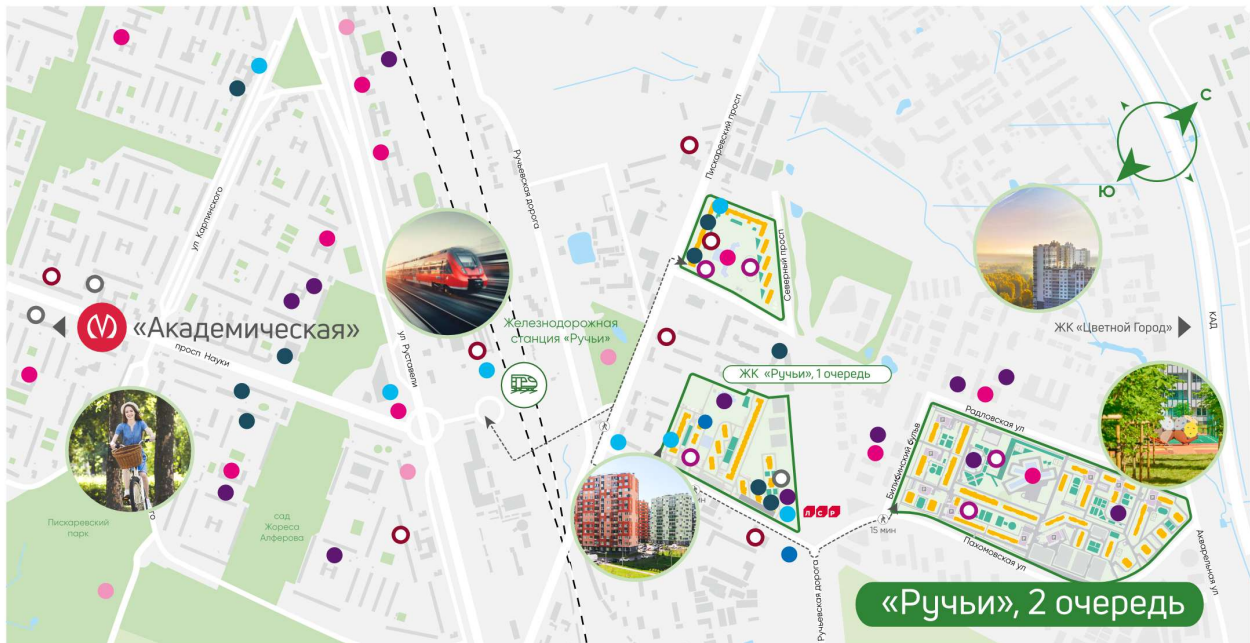

8 (800) 325-01-01

* Данное предложение не является публичной офертой

Жилой комплекс «Ручьи, очередь 2», дом 8

Жилой квартал в Красногвардейском районе с собственной инфраструктурой: школой, детскими садами, поликлиникой и магазинами. Рядом – КАД, ж/д станция и остановки всех видов наземного транспорта – можно легко доехать до центра или отправиться с семьей на отдых за город.

- 
17 Строящиеся дома
- 
Школа
- 
Детский сад
- 
Велодорожки

Информация действительна на 27.12.2024

8 (800) 325-01-01

* Данное предложение не является публичной офертой

Жилой комплекс «Ручьи, очередь 2», дом 8

Ванна с экраном или душевой уголком, подвесная раковина с тумбой, современные смесители

- Детские сады
- Кафе, рестораны
- Школы, колледжи
- Спортивные клубы
- Детские площадки
- Аптеки, медцентры
- Магазины и ТРЦ
- Банк