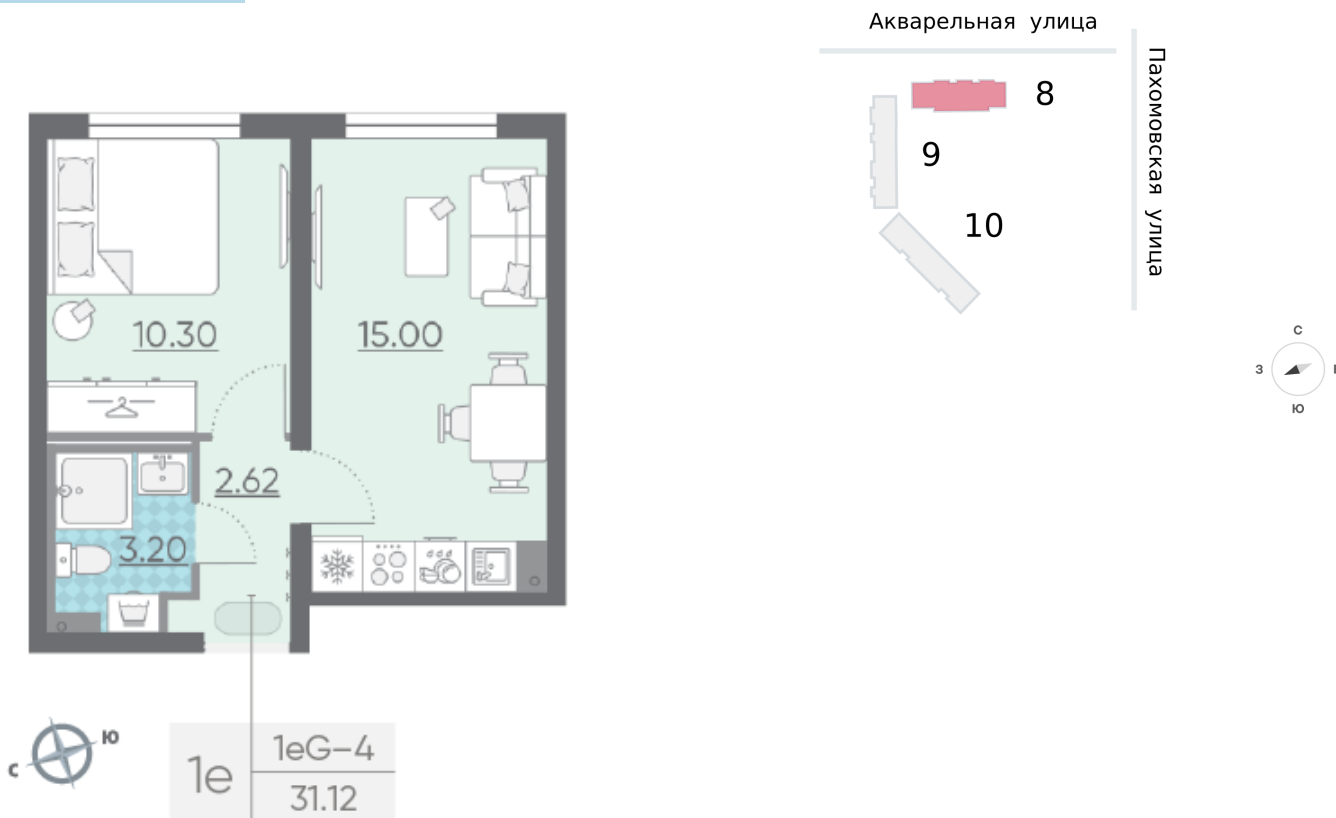

Жилой комплекс «Ручьи, очередь 2», дом 8

Срок сдачи: IV кв. 2024

Адрес: Красногвардейский район, Пискаревский проспект

Станция метро: Академическая

1-комнатная евро квартира №363

Цена со скидкой 10%:	6 171 096 руб	Подъезд:	1
Базовая цена:	6 858 848 руб	Этаж:	20
Количество комнат	1	Всего этажей	25
Общая площадь	31.1 м²	Тип планировки:	1eG-4-9-25
		Отделка:	с отделкой

Европланировка

Информация действительна на 26.12.2024

8 (800) 325-01-01

* Данное предложение не является публичной офертой