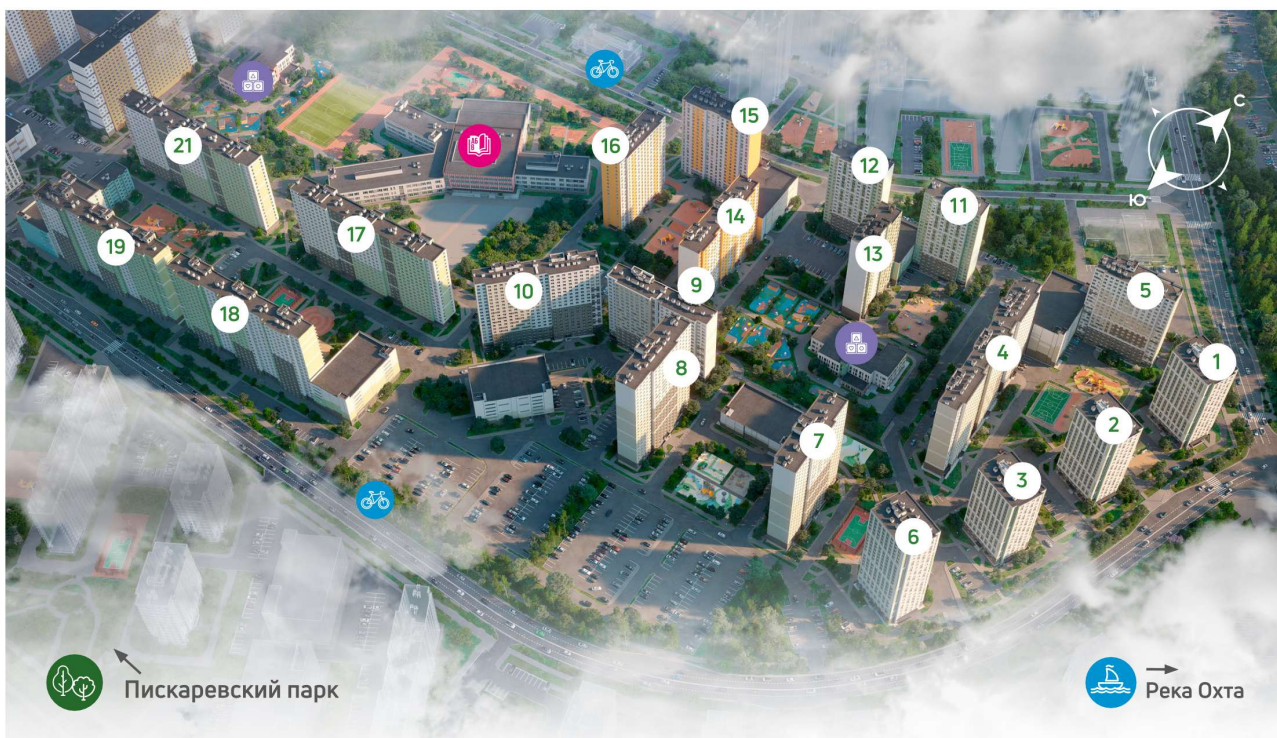

## Жилой комплекс «Ручьи, очередь 2», дом 8

Срок сдачи: IV кв. 2024

Адрес: Красногвардейский район, Пискаревский проспект

Станция метро: Академическая

## Жилой комплекс «Ручьи, очередь 2», дом 8

Жилой квартал в Красногвардейском районе с собственной инфраструктурой: школой, детскими садами, поликлиникой и магазинами. Рядом – КАД, ж/д станция и остановки всех видов наземного транспорта – можно легко доехать до центра или отправиться с семьей на отдых за город.

Реализация проекта ведется в две очереди. Первая состоит из 18 домов и уже сдана. Вторая включает в себя 27 корпусов, которые выводятся в продажу постепенно.

- квартал у парка
- дома для семьи
- уютные дворы
- велодорожки и велопарковки
- спортивные площадки