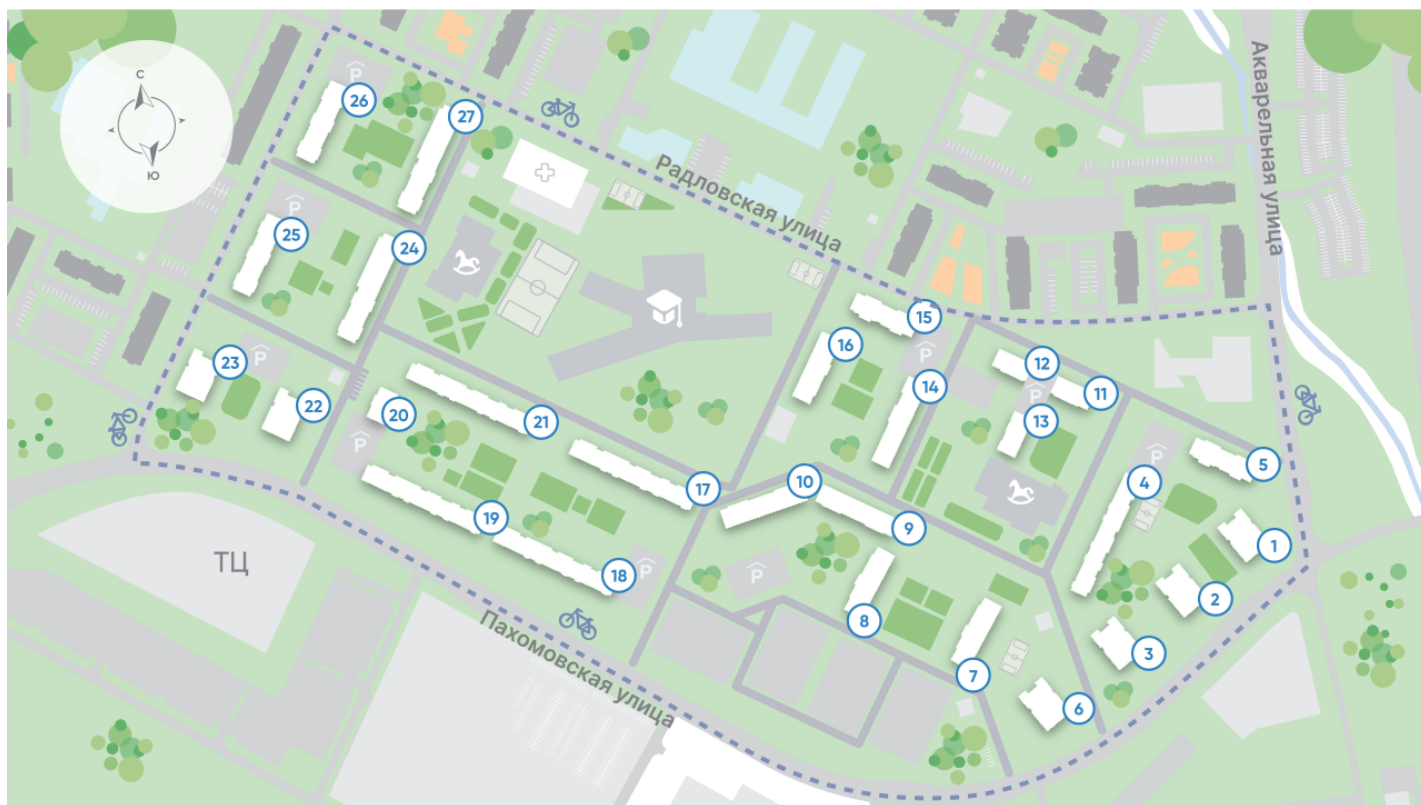

Жилой комплекс «Ручьи, очередь 2», дом 8

Информация действительна на 26.12.2024

8 (800) 325-01-01

* Данное предложение не является публичной офертой