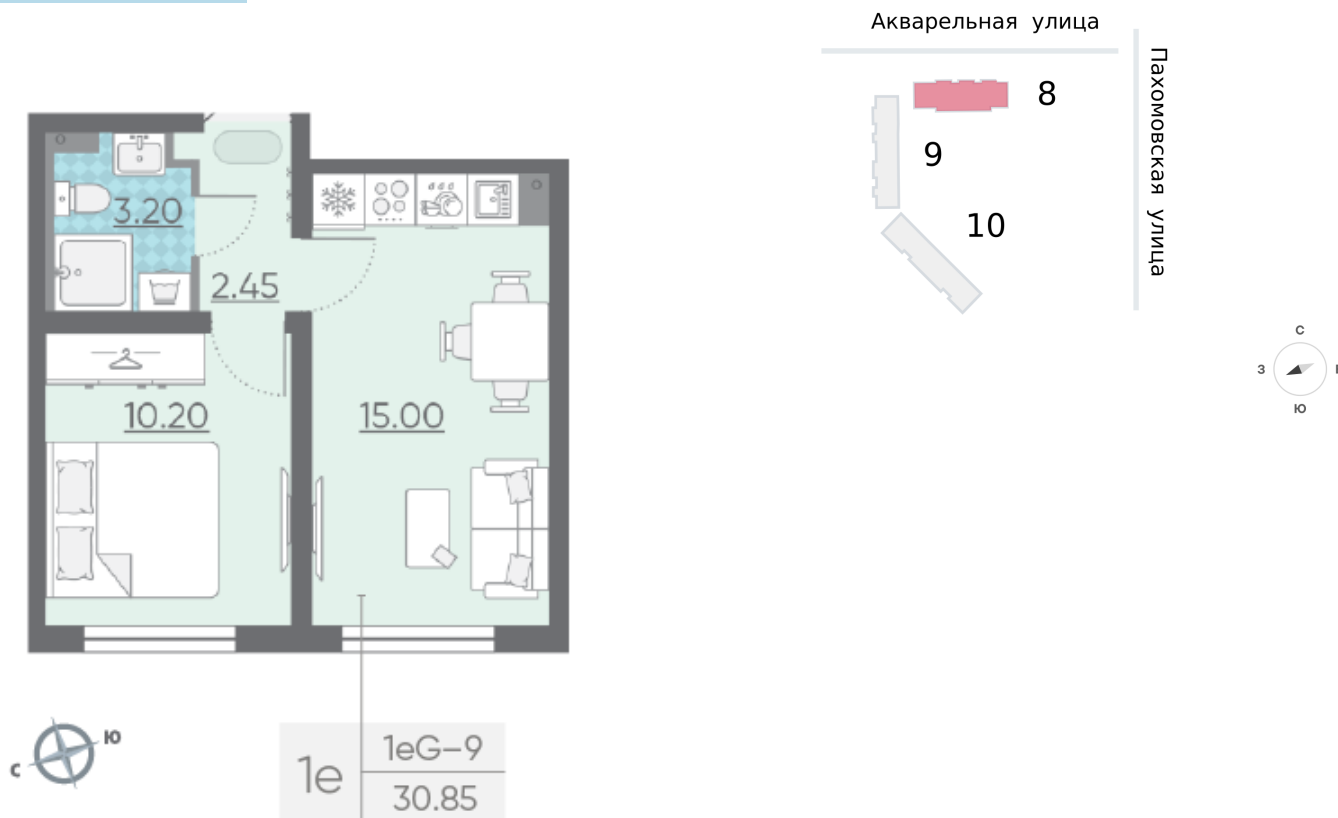

Жилой комплекс «Ручьи, очередь 2», дом 8

Срок сдачи: IV кв. 2024

Адрес: Красногвардейский район, Пискаревский проспект

Станция метро: Академическая

1-комнатная евро квартира №357

Цена со скидкой 10%: **6 136 065 руб**

Базовая цена: 6 817 850 руб

Количество комнат 1

Общая площадь 30.9 м²

Подъезд: 1

Этаж: 19

Всего этажей 25

Тип планировки: 1eG-9-9-25

Отделка: с отделкой

Европланировка

Информация действительна на 27.12.2024

8 (800) 325-01-01

* Данное предложение не является публичной офертой