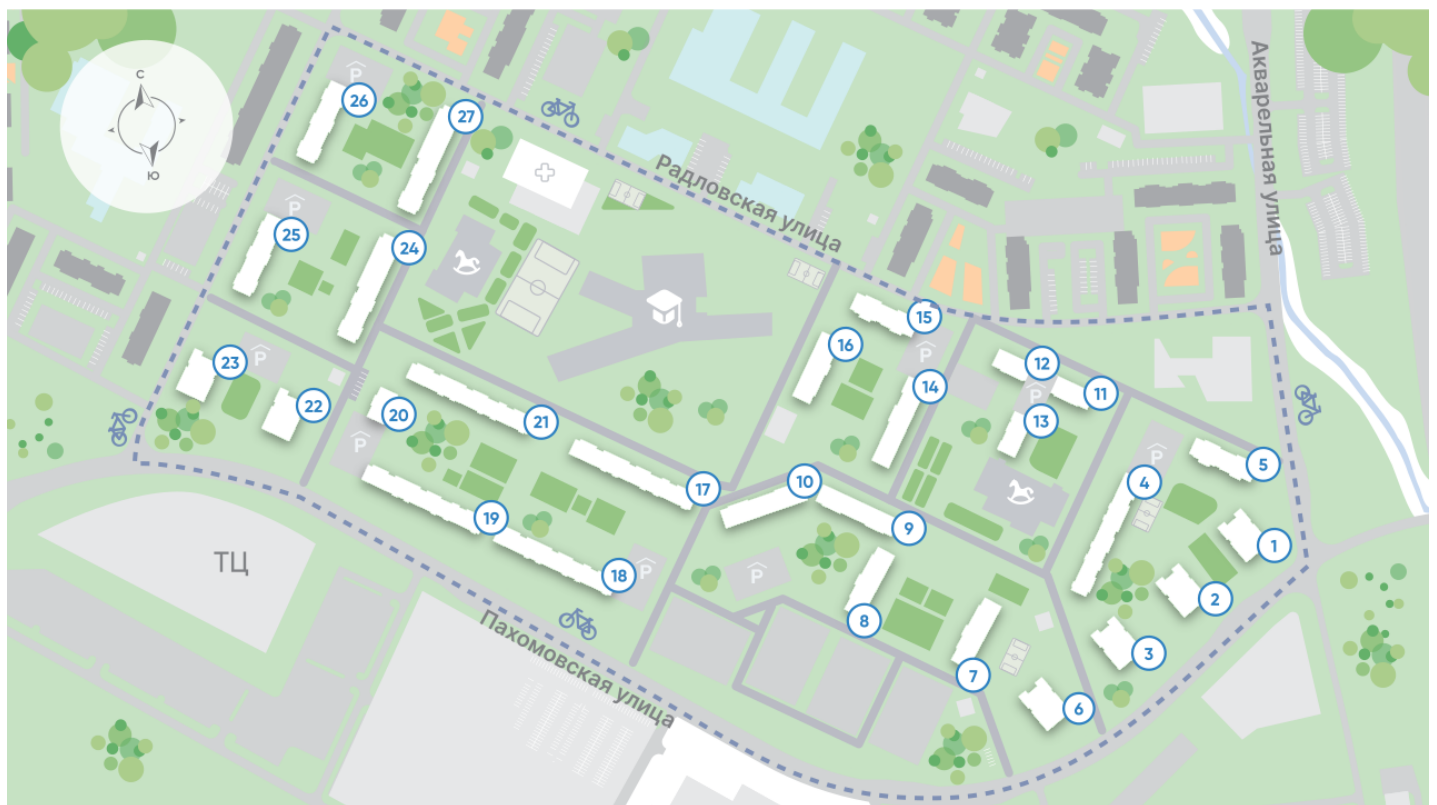

Жилой комплекс «Ручьи, очередь 2», дом 8

Срок сдачи: IV кв. 2024

Адрес: Красногвардейский район, Пискаревский проспект

Станция метро: Академическая

1-комнатная евро квартира №357

Цена со скидкой 10%: **6 136 065 руб**

Европланировка

Информация действительна на 27.12.2024

8 (800) 325-01-01

* Данное предложение не является публичной офертой

Жилой комплекс «Ручьи, очередь 2», дом 8

Информация действительна на 27.12.2024

8 (800) 325-01-01

* Данное предложение не является публичной офертой

Жилой комплекс «Ручьи, очередь 2», дом 8

Жилой квартал в Красногвардейском районе с собственной инфраструктурой: школой, детскими садами, поликлиникой и магазинами. Рядом – КАД, ж/д станция и остановки всех видов наземного транспорта – можно легко доехать до центра или отправиться с семьей на отдых за город.

Реализация проекта ведется в две очереди. Первая состоит из 18 домов и уже сдана. Вторая включает в себя 27 корпусов, которые выводятся в продажу постепенно.

- квартал у парка
- дома для семьи
- уютные дворы
- велодорожки и велопарковки
- спортивные площадки