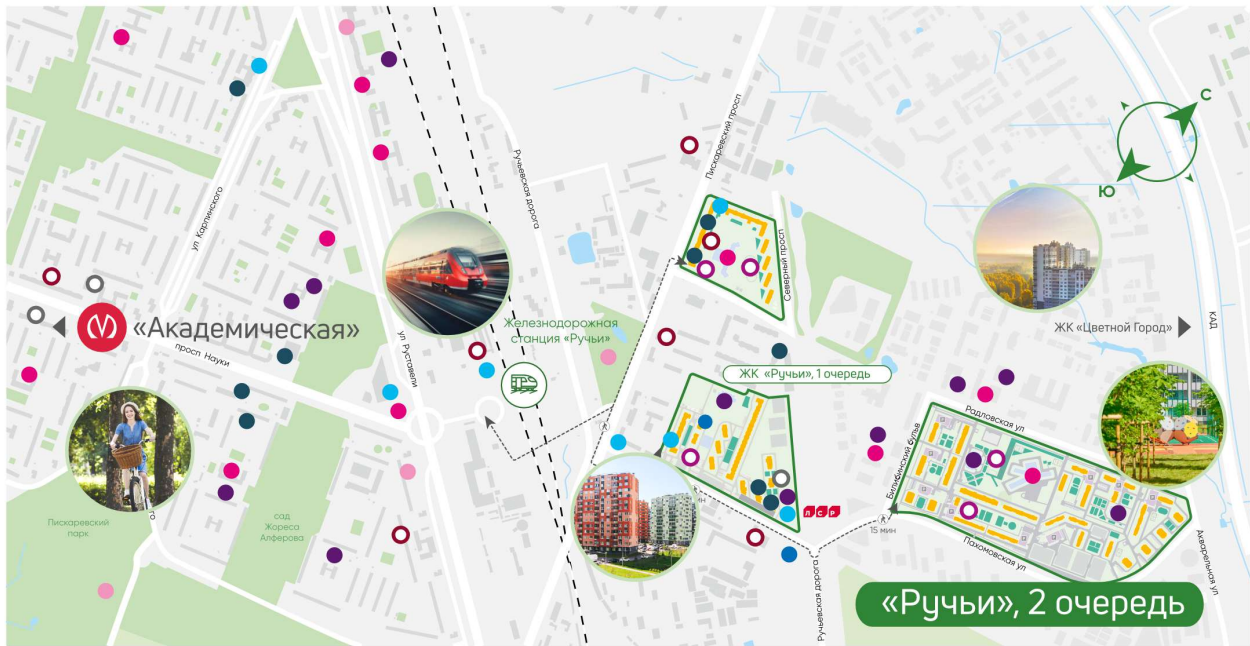

Жилой комплекс «Ручьи, очередь 2», дом 8

Срок сдачи: IV кв. 2024

Адрес: Красногвардейский район, Пискаревский проспект

Станция метро: Академическая

1-комнатная евро квартира №357

Цена со скидкой 10%: **6 136 065 руб**

* Данное предложение не является публичной офертой

Жилой комплекс «Ручьи, очередь 2», дом 8

Жилой квартал в Красногвардейском районе с собственной инфраструктурой: школой, детскими садами, поликлиникой и магазинами. Рядом – КАД, ж/д станция и остановки всех видов наземного транспорта – можно легко доехать до центра или отправиться с семьей на отдых за город.

Ванна с экраном или душевой уголком, подвесная раковина с тумбой, современные смесители

- Детские сады
- Кафе, рестораны
- Школы, колледжи
- Спортивные клубы
- Детские площадки
- Аптеки, медцентры
- Магазины и ТРЦ
- Банк