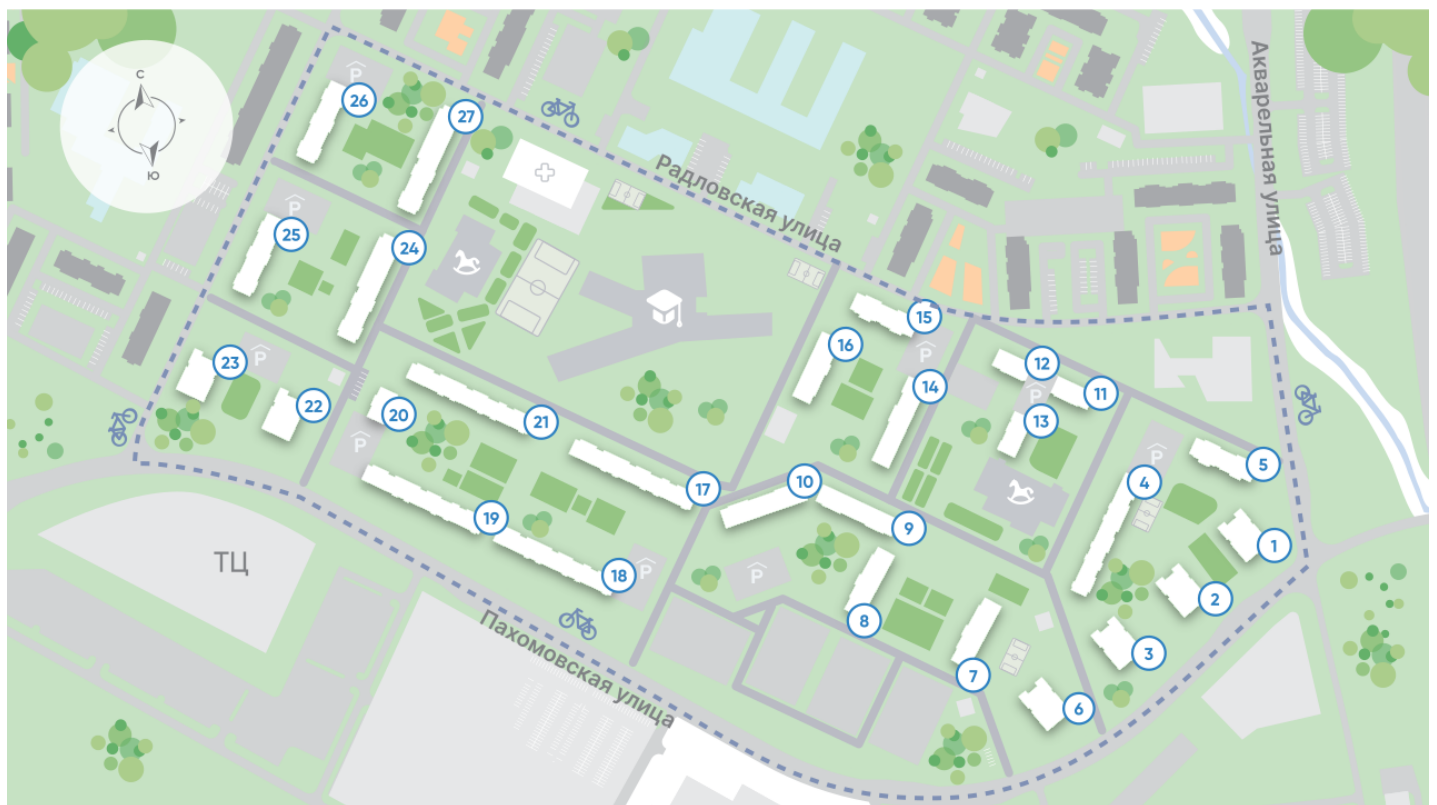

Жилой комплекс «Ручьи, очередь 2», дом 8

Срок сдачи: IV кв. 2024

Адрес: Красногвардейский район, Пискаревский проспект

Станция метро: Академическая

Студия №350

Цена со скидкой 10%: **3 713 588 руб**

Базовая цена: 4 127 024 руб

Пахомовская улица

St StA-5
20.96

Информация действительна на 26.12.2024

8 (800) 325-01-01

* Данное предложение не является публичной офертой

Жилой комплекс «Ручьи, очередь 2», дом 8

Информация действительна на 26.12.2024

8 (800) 325-01-01

* Данное предложение не является публичной офертой

Жилой комплекс «Ручьи, очередь 2», дом 8

Жилой квартал в Красногвардейском районе с собственной инфраструктурой: школой, детскими садами, поликлиникой и магазинами. Рядом – КАД, ж/д станция и остановки всех видов наземного транспорта – можно легко доехать до центра или отправиться с семьей на отдых за город.

Реализация проекта ведется в две очереди. Первая состоит из 18 домов и уже сдана. Вторая включает в себя 27 корпусов, которые выводятся в продажу постепенно.

- квартал у парка
- дома для семьи
- уютные дворы
- велодорожки и велопарковки
- спортивные площадки