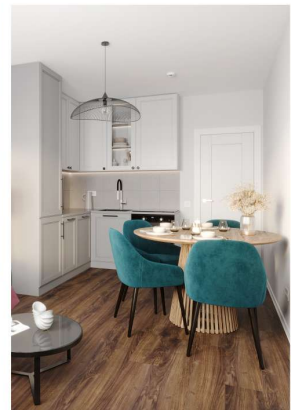

Квартиры с отделкой Comfort Wood

Жилой комплекс «Ручьи, очередь 2», дом 8