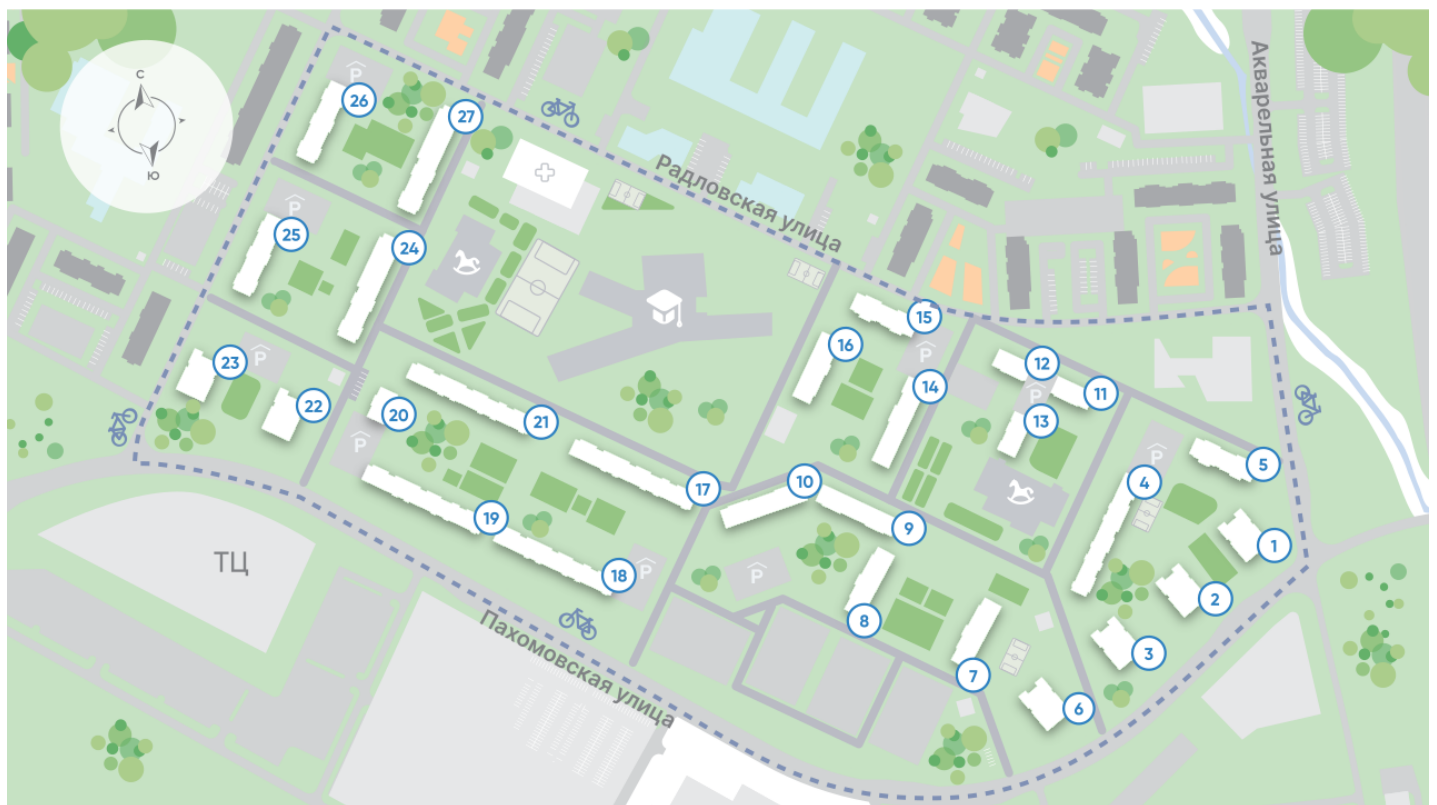

Жилой комплекс «Ручьи, очередь 2», дом 8

Информация действительна на 26.12.2024

8 (800) 325-01-01

* Данное предложение не является публичной офертой