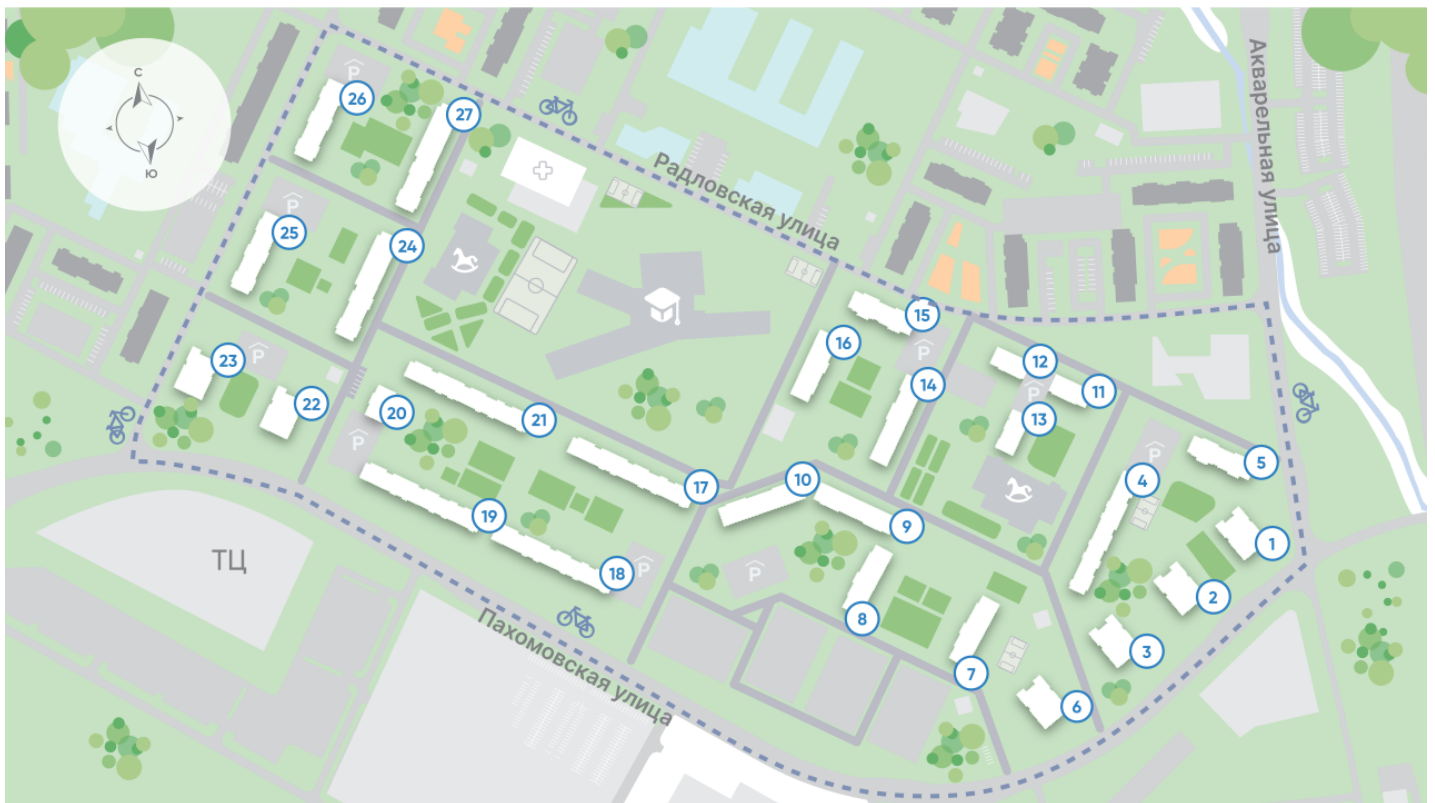

Жилой комплекс «Ручьи, очередь 2», дом 8

Информация действительна на 27.12.2024

8 (800) 325-01-01

* Данное предложение не является публичной офертой