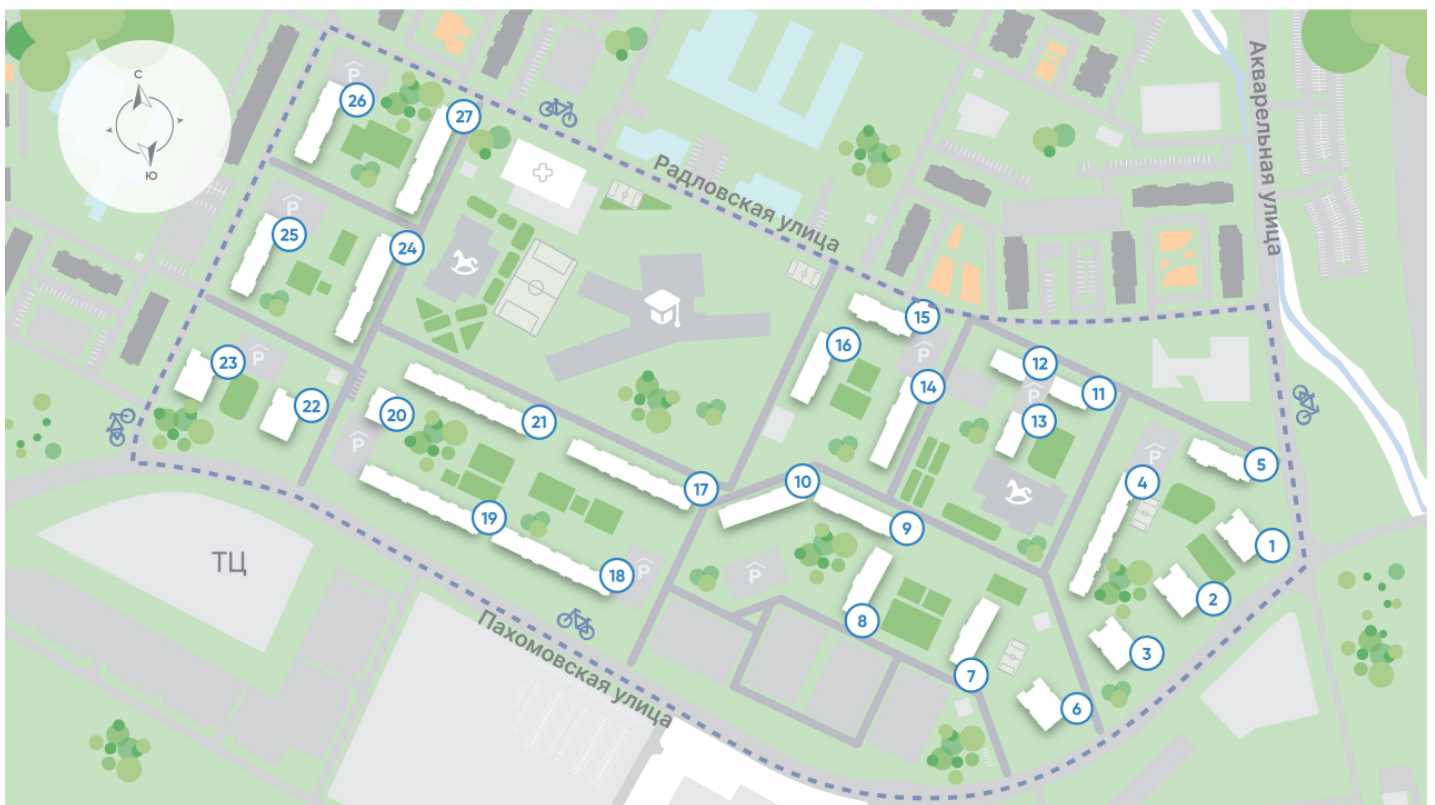

Жилой комплекс «Ручьи, очередь 2», дом 8

Срок сдачи: IV кв. 2024

Адрес: Красногвардейский район, Пискаревский проспект

Станция метро: Академическая

1-комнатная евро квартира №326

Цена со скидкой 10%:	6 181 011 руб	Подъезд:	1
Базовая цена:	6 869 868 руб	Этаж:	18
Количество комнат	1	Всего этажей	25
Общая площадь	31.2 м ²	Тип планировки:	1eG-5-9-25
		Отделка:	с отделкой

Европланировка

1e | 1eG-5
31.17

Информация действительна на 26.12.2024

8 (800) 325-01-01

* Данное предложение не является публичной офертой

Жилой комплекс «Ручьи, очередь 2», дом 8

Информация действительна на 26.12.2024

8 (800) 325-01-01

* Данное предложение не является публичной офертой

Жилой комплекс «Ручьи, очередь 2», дом 8

Жилой квартал в Красногвардейском районе с собственной инфраструктурой: школой, детскими садами, поликлиникой и магазинами. Рядом – КАД, ж/д станция и остановки всех видов наземного транспорта – можно легко доехать до центра или отправиться с семьей на отдых за город.

Реализация проекта ведется в две очереди. Первая состоит из 18 домов и уже сдана. Вторая включает в себя 27 корпусов, которые выводятся в продажу постепенно.

- квартал у парка
- дома для семьи
- уютные дворы
- велодорожки и велопарковки
- спортивные площадки