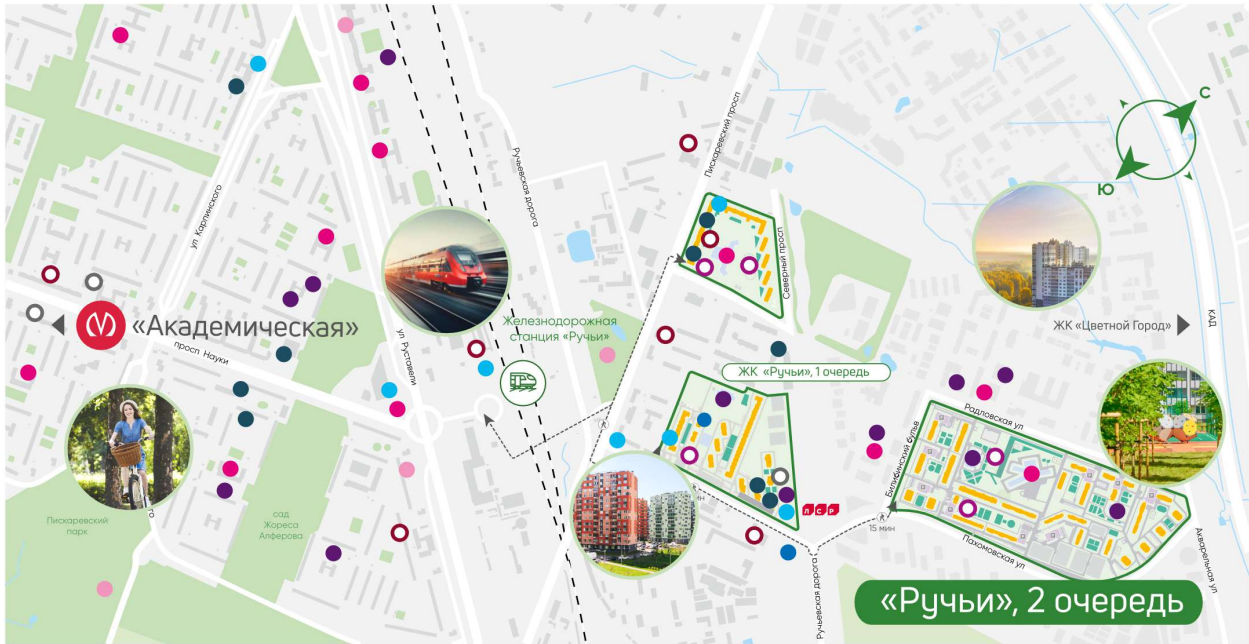

8 (800) 325-01-01

* Данное предложение не является публичной офертой

Жилой комплекс «Ручьи, очередь 2», дом 8

Жилой квартал в Красногвардейском районе с собственной инфраструктурой: школой, детскими садами, поликлиникой и магазинами. Рядом – КАД, ж/д станция и остановки всех видов наземного транспорта – можно легко доехать до центра или отправиться с семьей на отдых за город.

Ванна с экраном или душевой уголком, подвесная раковина с тумбой, современные смесители

Детские сады

Кафе, рестораны

Школы, колледжи

Спортивные клубы

Детские площадки

Аптеки, медцентры

Магазины и ТРЦ