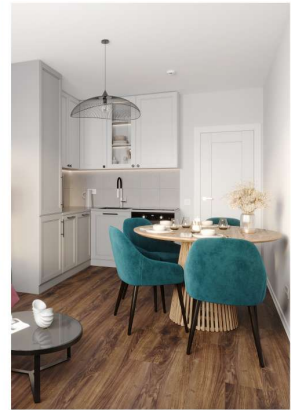

Квартиры с отделкой Comfort Wood

Жилой комплекс «Ручьи, очередь 2», дом 8