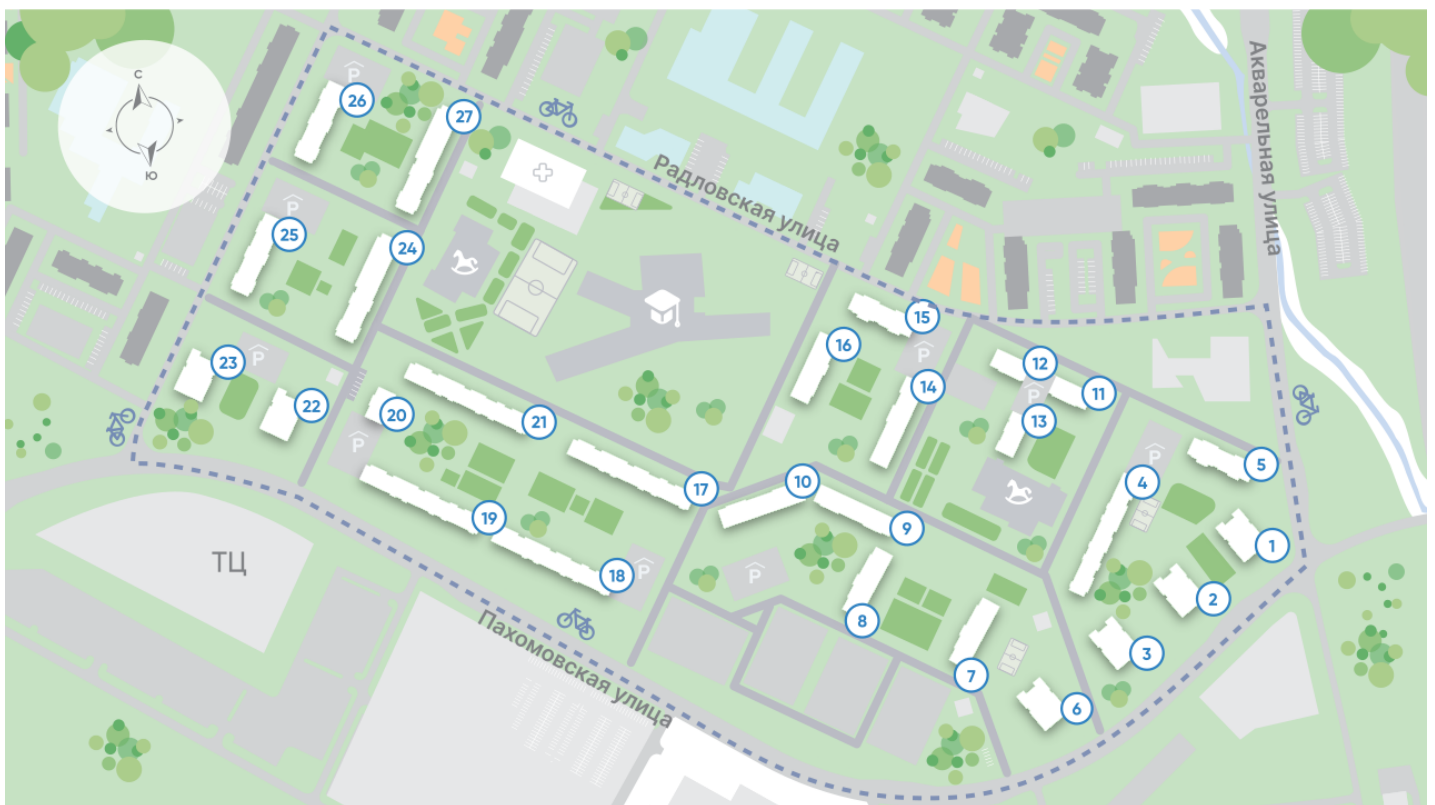

Жилой комплекс «Ручьи, очередь 2», дом 8

Срок сдачи: IV кв. 2024

Адрес: Красногвардейский район, Пискаревский проспект

Станция метро: Академическая

Студия №314

Цена со скидкой 10%: **3 909 040 руб**

Базовая цена: 4 345 008 руб

Пахомовская улица

St StA-7
20.96

Информация действительна на 27.12.2024

8 (800) 325-01-01

* Данное предложение не является публичной офертой

Жилой комплекс «Ручьи, очередь 2», дом 8

Информация действительна на 27.12.2024

8 (800) 325-01-01

* Данное предложение не является публичной офертой

Жилой комплекс «Ручьи, очередь 2», дом 8

Жилой квартал в Красногвардейском районе с собственной инфраструктурой: школой, детскими садами, поликлиникой и магазинами. Рядом – КАД, ж/д станция и остановки всех видов наземного транспорта – можно легко доехать до центра или отправиться с семьей на отдых за город.

Реализация проекта ведется в две очереди. Первая состоит из 18 домов и уже сдана. Вторая включает в себя 27 корпусов, которые выводятся в продажу постепенно.

- квартал у парка
- дома для семьи
- уютные дворы
- велодорожки и велопарковки
- спортивные площадки