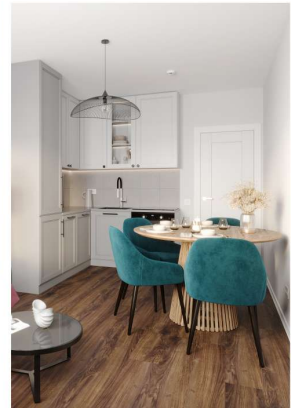

Квартиры с отделкой Comfort Wood

Жилой комплекс «Ручьи, очередь 2», дом 8