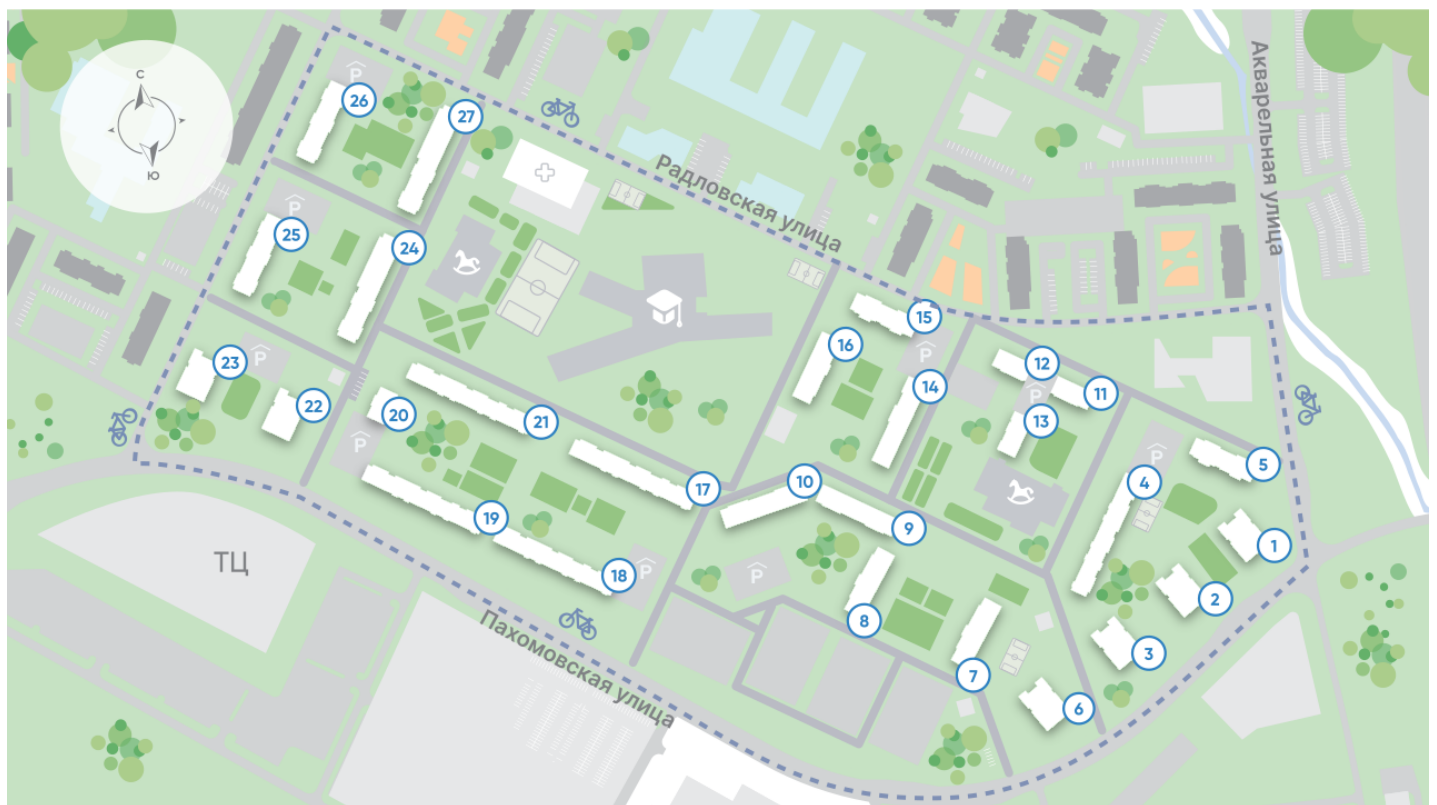

## Жилой комплекс «Ручьи, очередь 2», дом 8

Срок сдачи: IV кв. 2024

Адрес: Красногвардейский район, Пискаревский проспект

Станция метро: Академическая

# Жилой комплекс «Ручьи, очередь 2», дом 8

М АКАДЕМИЧЕСКАЯ (10 мин. на транспорте)

ПИСКАРЕВСКИЙ ПРОСПЕКТ

Информация действительна на 26.12.2024

8 (800) 325-01-01

\* Данное предложение не является публичной офертой

## Жилой комплекс «Ручьи, очередь 2», дом 8

Жилой квартал в Красногвардейском районе с собственной инфраструктурой: школой, детскими садами, поликлиникой и магазинами. Рядом – КАД, ж/д станция и остановки всех видов наземного транспорта – можно легко доехать до центра или отправиться с семьей на отдых за город.

Реализация проекта ведется в две очереди. Первая состоит из 18 домов и уже сдана. Вторая включает в себя 27 корпусов, которые выводятся в продажу постепенно.

- квартал у парка
- дома для семьи
- уютные дворы
- велодорожки и велопарковки
- спортивные площадки