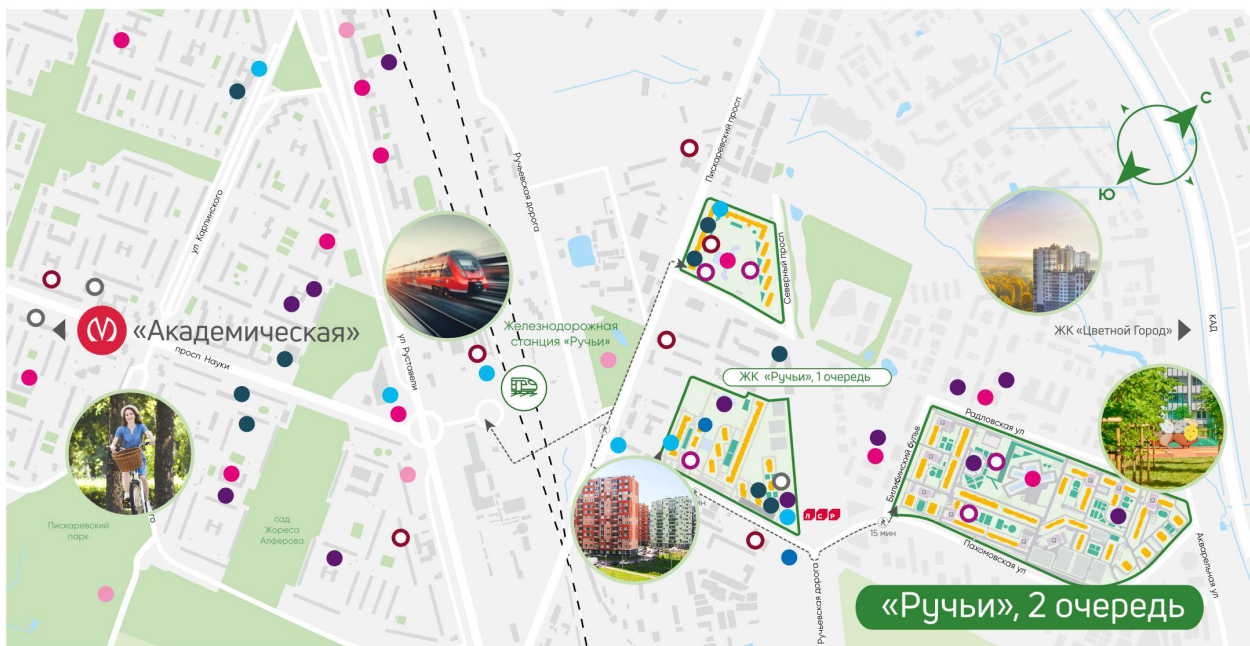

## Жилой комплекс «Ручьи, очередь 2», дом 8

Срок сдачи: IV кв. 2024

Адрес: Красногвардейский район, Пискаревский проспект

Станция метро: Академическая

## Жилой комплекс «Ручьи, очередь 2», дом 8

Жилой квартал в Красногвардейском районе с собственной инфраструктурой: школой, детскими садами, поликлиникой и магазинами. Рядом – КАД, ж/д станция и остановки всех видов наземного транспорта – можно легко доехать до центра или отправиться с семьей на отдых за город.

Ванна с экраном или душевой уголком, подвесная раковина с тумбой, современные смесители

- Детские сады
- Кафе, рестораны
- Школы, колледжи
- Спортивные клубы
- Детские площадки
- Аптеки, медцентры
- Магазины и ТРЦ
- Банк