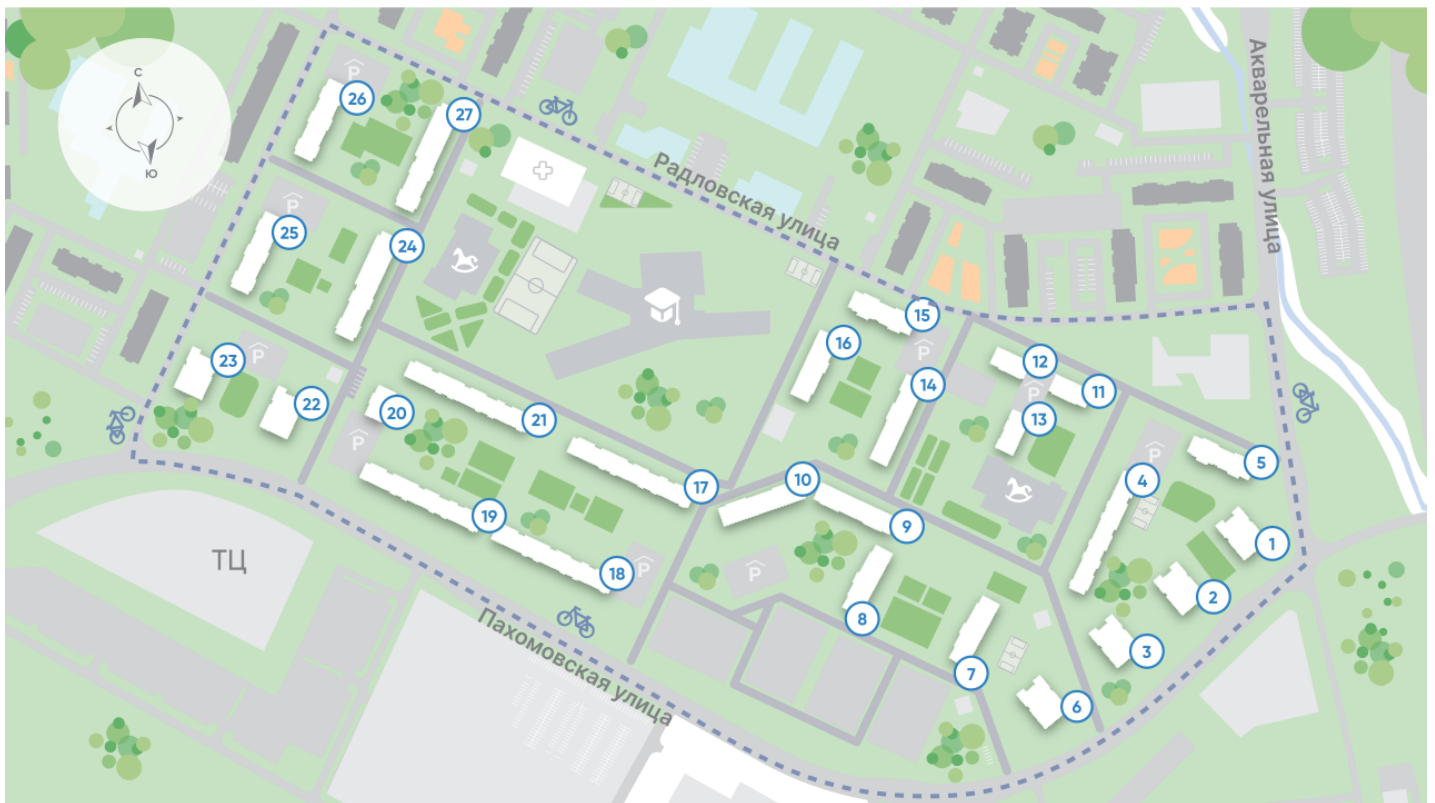

Жилой комплекс «Ручьи, очередь 2», дом 8

Срок сдачи: IV кв. 2024

Адрес: Красногвардейский район, Пискаревский проспект

Станция метро: Академическая

1-комнатная евро квартира №288

Цена со скидкой 10%: **5 871 960 руб**

Европланировка

1e | 1eG-5
31.17

Акварельная улица

Пахомовская улица

Информация действительна на 27.12.2024

8 (800) 325-01-01

* Данное предложение не является публичной офертой

Жилой комплекс «Ручьи, очередь 2», дом 8

Информация действительна на 27.12.2024

8 (800) 325-01-01

* Данное предложение не является публичной офертой

Жилой комплекс «Ручьи, очередь 2», дом 8

Жилой квартал в Красногвардейском районе с собственной инфраструктурой: школой, детскими садами, поликлиникой и магазинами. Рядом – КАД, ж/д станция и остановки всех видов наземного транспорта – можно легко доехать до центра или отправиться с семьей на отдых за город.

Реализация проекта ведется в две очереди. Первая состоит из 18 домов и уже сдана. Вторая включает в себя 27 корпусов, которые выводятся в продажу постепенно.

- квартал у парка
- дома для семьи
- уютные дворы
- велодорожки и велопарковки
- спортивные площадки