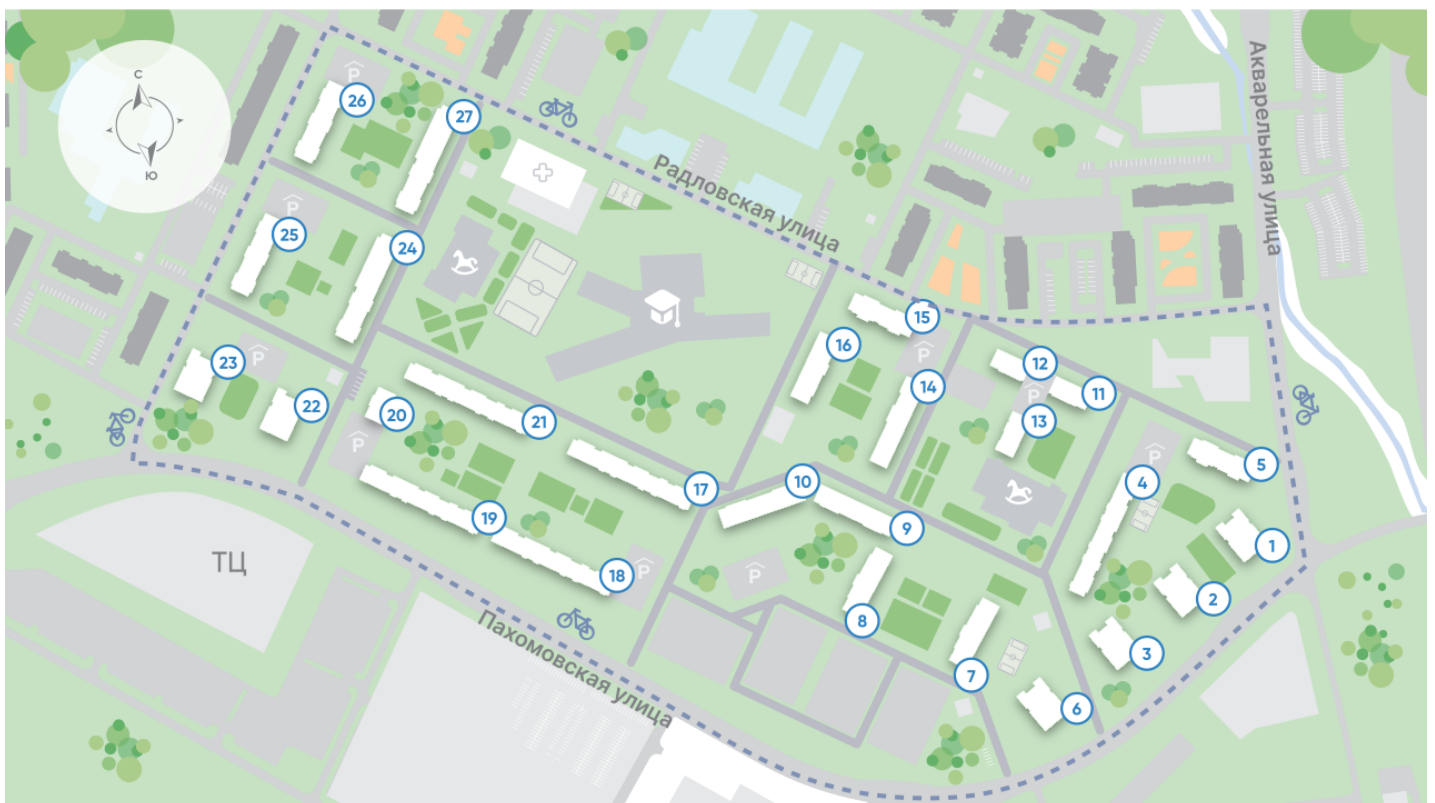

Жилой комплекс «Ручьи, очередь 2», дом 8

Срок сдачи: IV кв. 2024

Адрес: Красногвардейский район, Пискаревский проспект

Станция метро: Академическая

Студия №232

Цена со скидкой 10%: 3 909 040 руб

Базовая цена: 4 345 008 руб

Пахомовская улица

St | StA-1
20.96

Информация действительна на 27.12.2024

8 (800) 325-01-01

* Данное предложение не является публичной офертой

Жилой комплекс «Ручьи, очередь 2», дом 8

Информация действительна на 27.12.2024

8 (800) 325-01-01

* Данное предложение не является публичной офертой

Жилой комплекс «Ручьи, очередь 2», дом 8

Жилой квартал в Красногвардейском районе с собственной инфраструктурой: школой, детскими садами, поликлиникой и магазинами. Рядом – КАД, ж/д станция и остановки всех видов наземного транспорта – можно легко доехать до центра или отправиться с семьей на отдых за город.

Реализация проекта ведется в две очереди. Первая состоит из 18 домов и уже сдана. Вторая включает в себя 27 корпусов, которые выводятся в продажу постепенно.

- квартал у парка
- дома для семьи
- уютные дворы
- велодорожки и велопарковки
- спортивные площадки