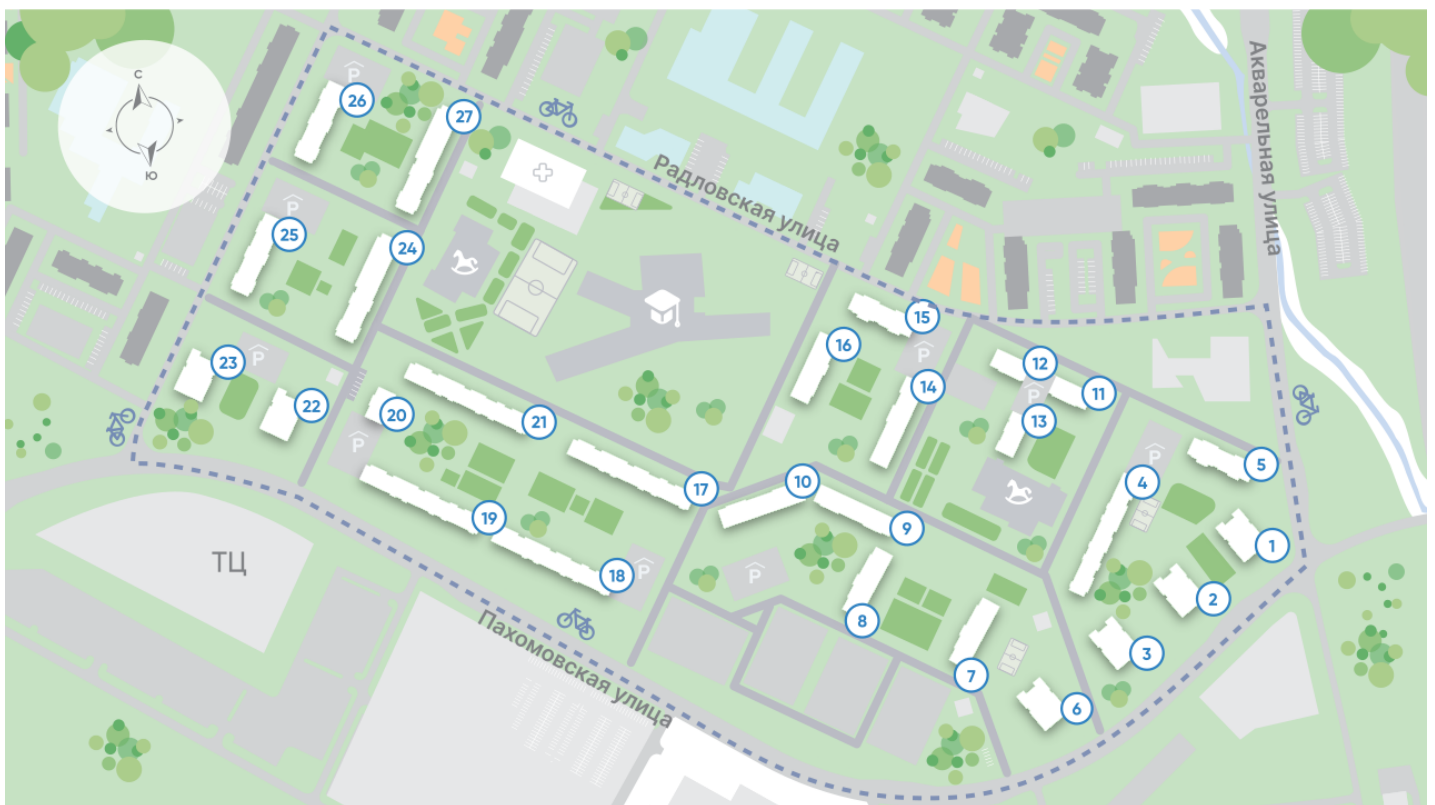

Жилой комплекс «Ручьи, очередь 2», дом 8

Информация действительна на 27.12.2024

8 (800) 325-01-01

* Данное предложение не является публичной офертой