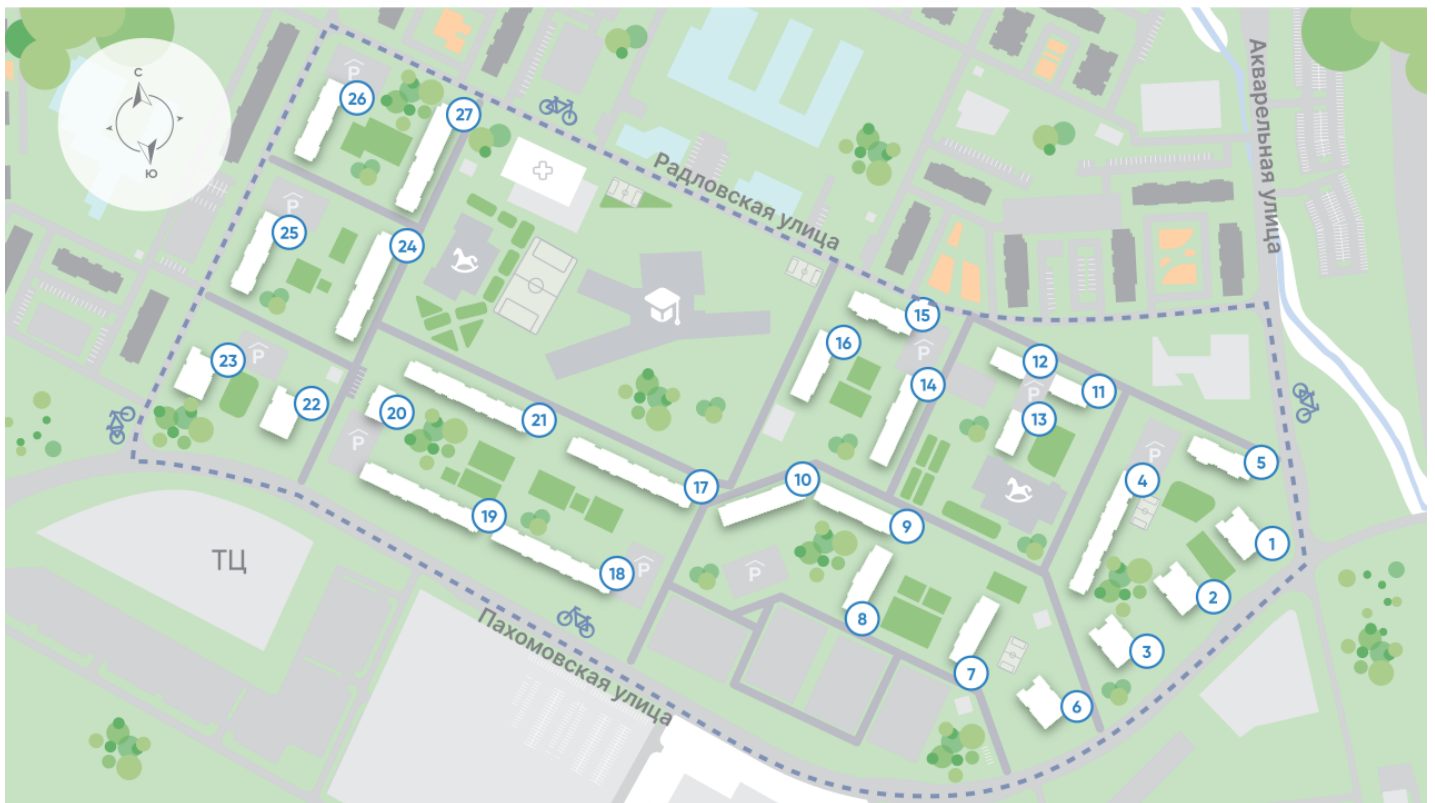

Жилой комплекс «Ручьи, очередь 2», дом 8

Срок сдачи: IV кв. 2024

Адрес: Красногвардейский район, Пискаревский проспект

Станция метро: Академическая

1-комнатная евро квартира №211

Цена со скидкой 10%: **6 171 096 руб**

Европланировка

1e | 1eG-4
31.12

Информация действительна на 26.12.2024

8 (800) 325-01-01

* Данное предложение не является публичной офертой

Жилой комплекс «Ручьи, очередь 2», дом 8

Информация действительна на 26.12.2024

8 (800) 325-01-01

* Данное предложение не является публичной офертой

Жилой комплекс «Ручьи, очередь 2», дом 8

Жилой квартал в Красногвардейском районе с собственной инфраструктурой: школой, детскими садами, поликлиникой и магазинами. Рядом – КАД, ж/д станция и остановки всех видов наземного транспорта – можно легко доехать до центра или отправиться с семьей на отдых за город.

Реализация проекта ведется в две очереди. Первая состоит из 18 домов и уже сдана. Вторая включает в себя 27 корпусов, которые выводятся в продажу постепенно.

- квартал у парка
- дома для семьи
- уютные дворы
- велодорожки и велопарковки
- спортивные площадки