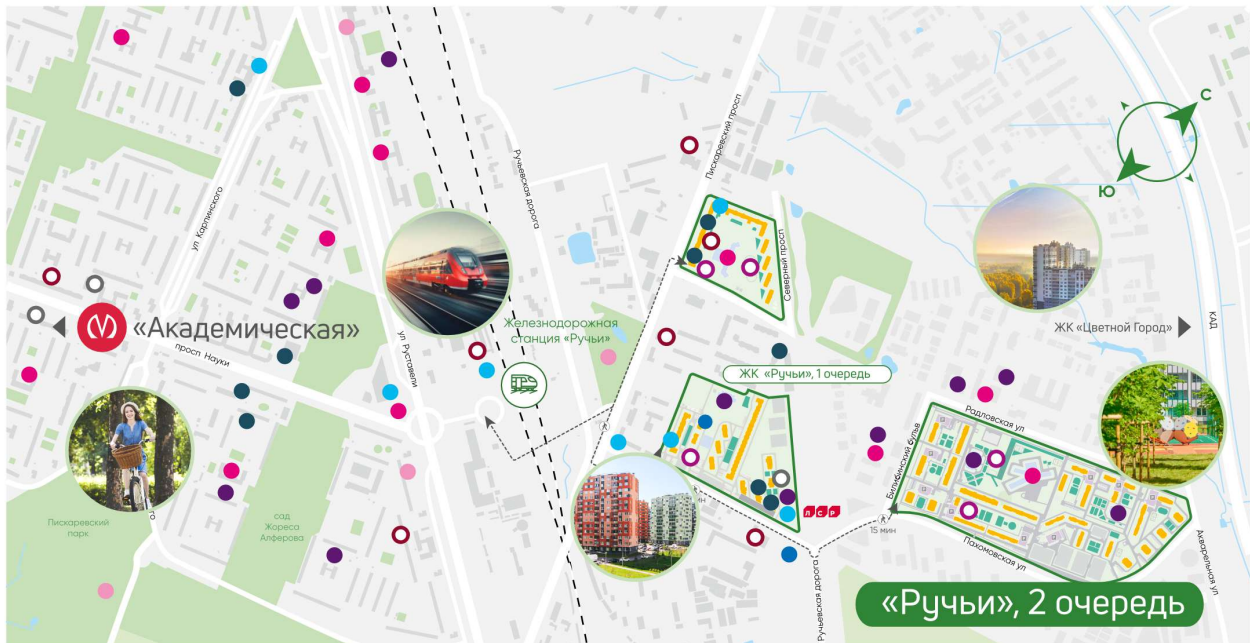

Жилой комплекс «Ручьи, очередь 2», дом 8

Срок сдачи: IV кв. 2024

Адрес: Красногвардейский район, Пискаревский проспект

Станция метро: Академическая

1-комнатная евро квартира №211

Цена со скидкой 10%: **6 171 096 руб**

8 (800) 325-01-01

* Данное предложение не является публичной офертой

Жилой комплекс «Ручьи, очередь 2», дом 8

Жилой квартал в Красногвардейском районе с собственной инфраструктурой: школой, детскими садами, поликлиникой и магазинами. Рядом – КАД, ж/д станция и остановки всех видов наземного транспорта – можно легко доехать до центра или отправиться с семьей на отдых за город.

Ванна с экраном или душевой уголком, подвесная раковина с тумбой, современные смесители

Детские сады

Кафе, рестораны

Школы, колледжи

Спортивные клубы

Детские площадки

Аптеки, медцентры

Магазины и ТРЦ