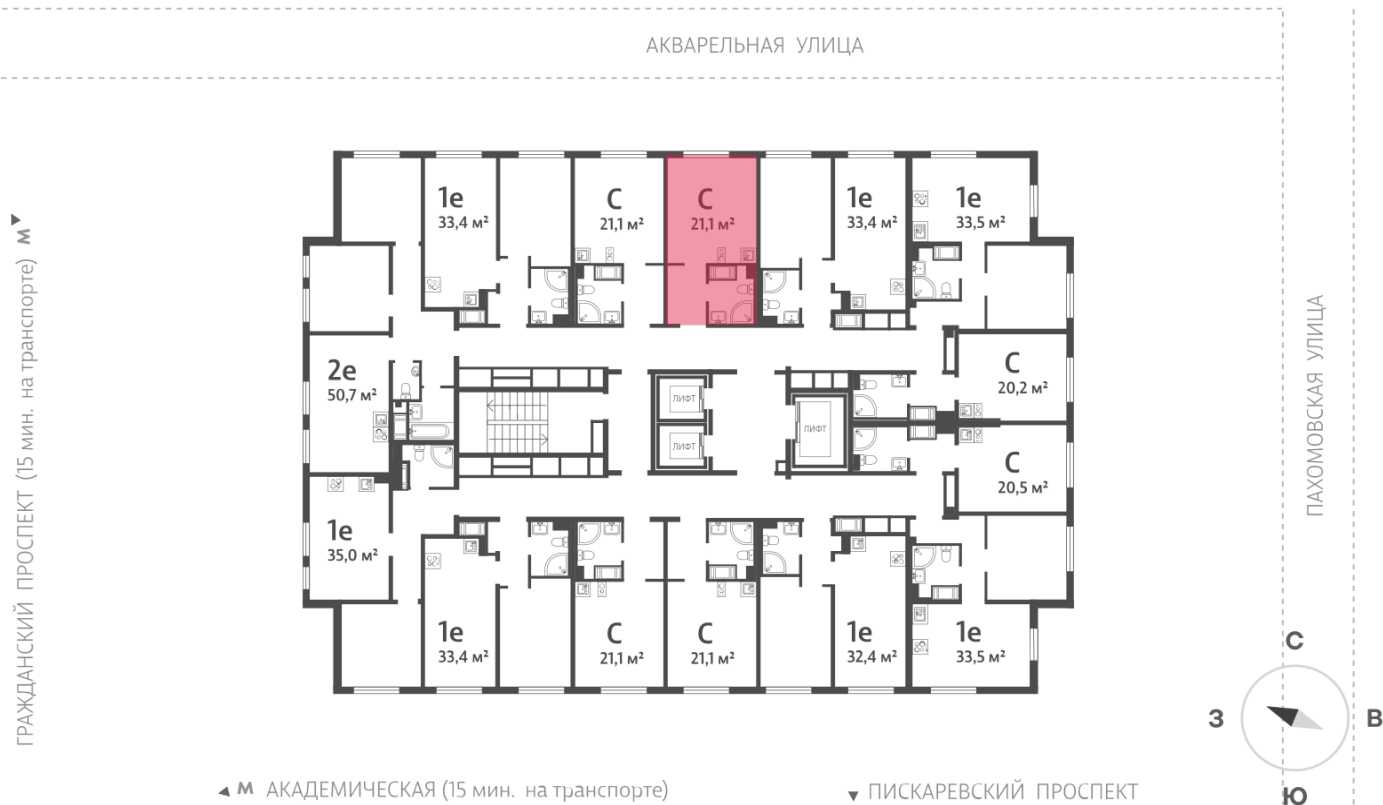

Жилой комплекс «Ручьи, очередь 2», дом 2

Информация действительна на 27.12.2024

8 (800) 325-01-01

* Данное предложение не является публичной офертой