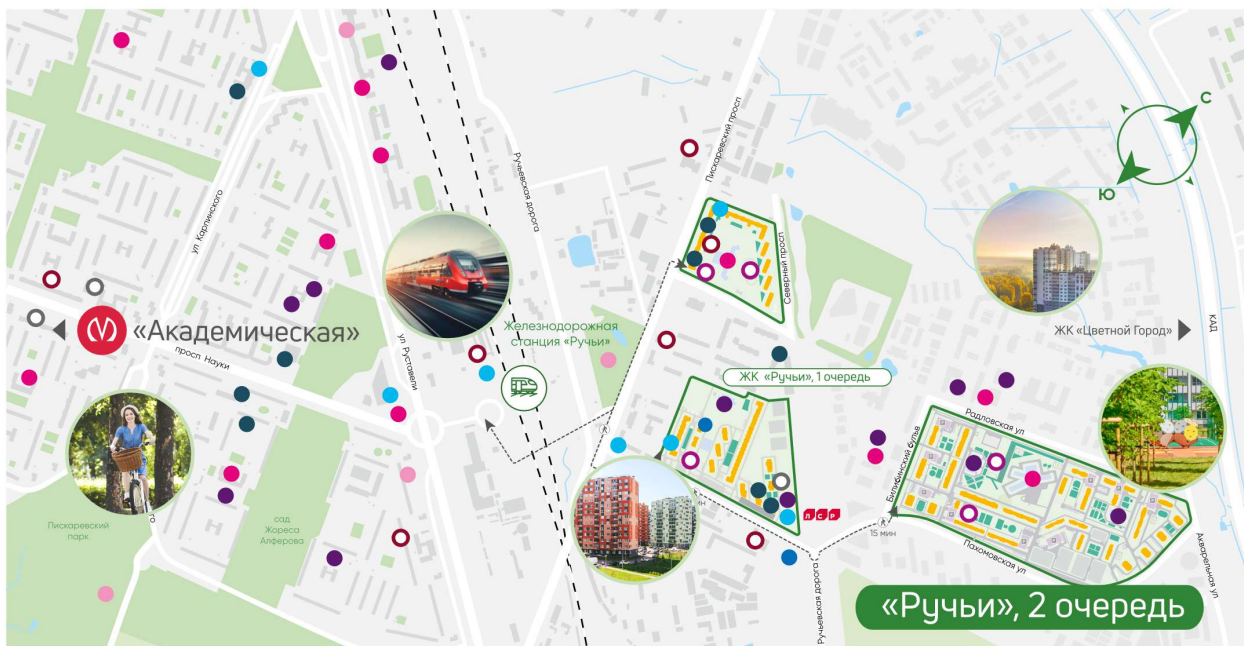

Входная металлическая дверь с двумя замками и светлой МДФ панелью

Белые межкомнатные двери из МДФ с покрытием «экошпон ПВХ» с декоративными филёнками

Ванна с экраном или душевой уголком, подвесная раковина с тумбой, современные смесители