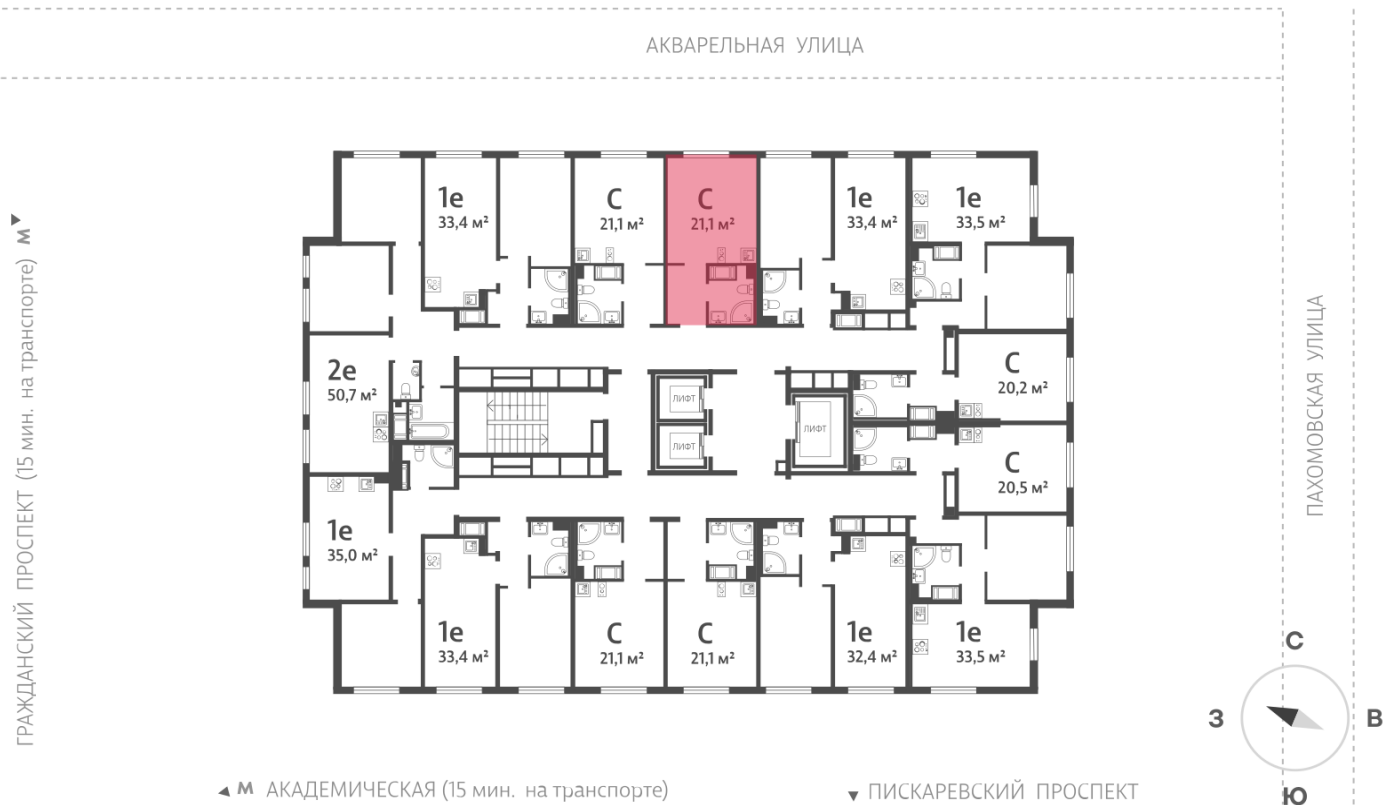

Жилой комплекс «Ручьи, очередь 2», дом 2

Информация действительна на 26.12.2024

8 (800) 325-01-01

* Данное предложение не является публичной офертой