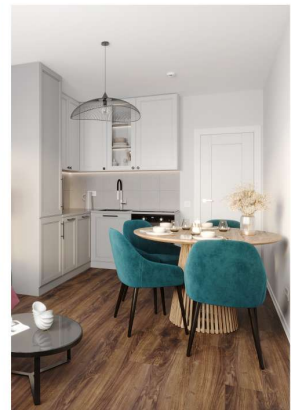

Квартиры с отделкой Comfort Wood

Жилой комплекс «Ручьи, очередь 2», дом 2