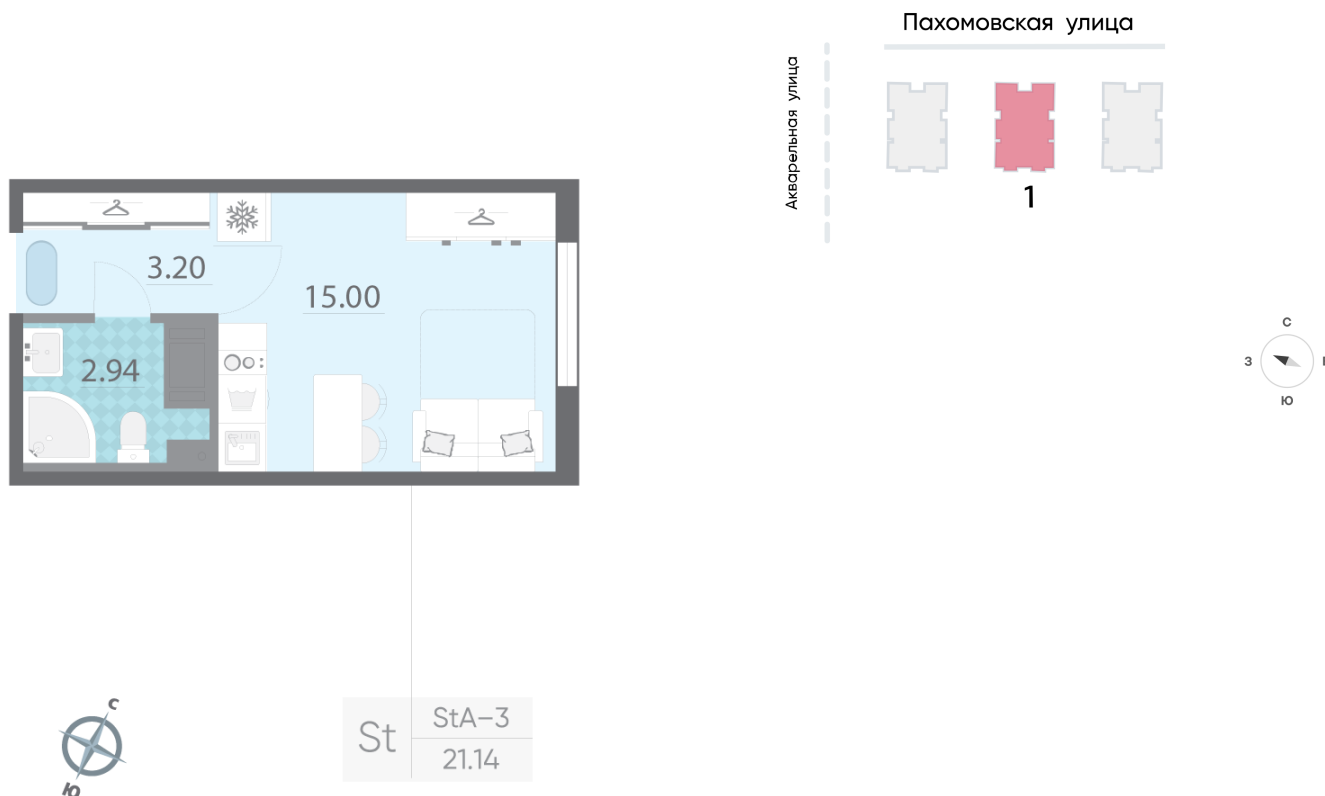

Жилой комплекс «Ручьи, очередь 2», дом 2

Срок сдачи: IV кв. 2024

Адрес: Красногвардейский район, Пискаревский проспект

Станция метро: Академическая

Студия №123

Цена со скидкой 10%:	4 103 274 руб	Подъезд:	1
Базовая цена:	4 559 898 руб	Этаж:	10
Количество комнат	1	Всего этажей	20
Общая площадь	21.1 м ²	Тип планировки:	StA-3-4-20
		Отделка:	с отделкой