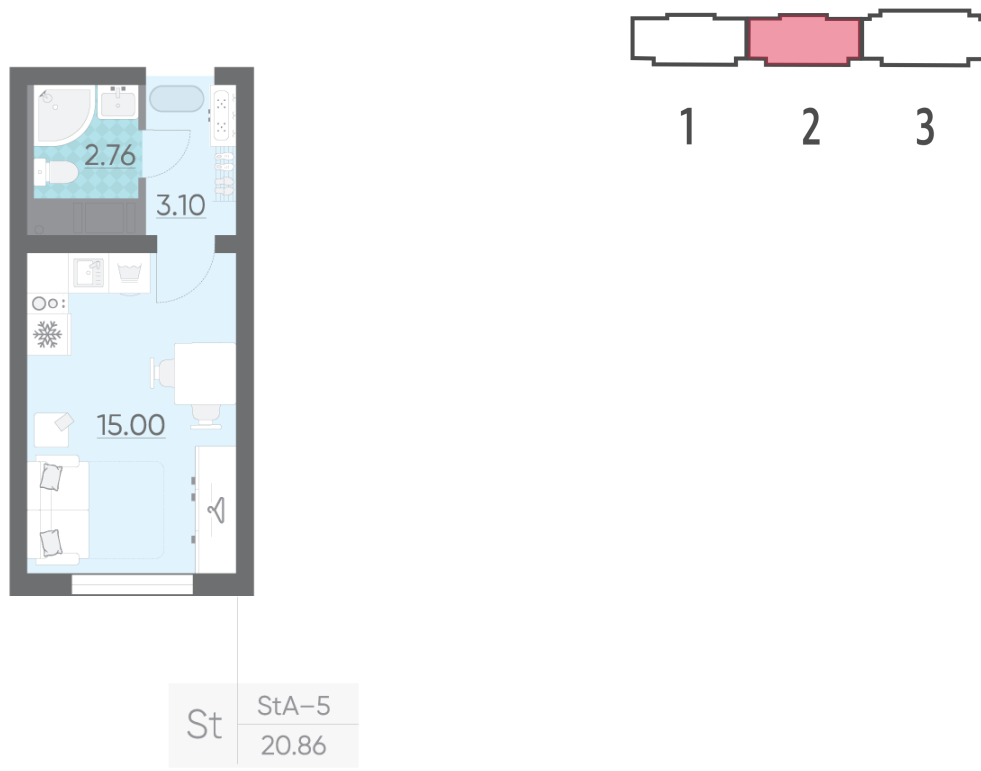

Количество комнат 1

Общая площадь 20.9 м²

Подъезд: 2

Этаж: 21

Всего этажей 21

Тип планировки: StA-11-5-21

Отделка: с отделкой

Информация действительна на 27.12.2024