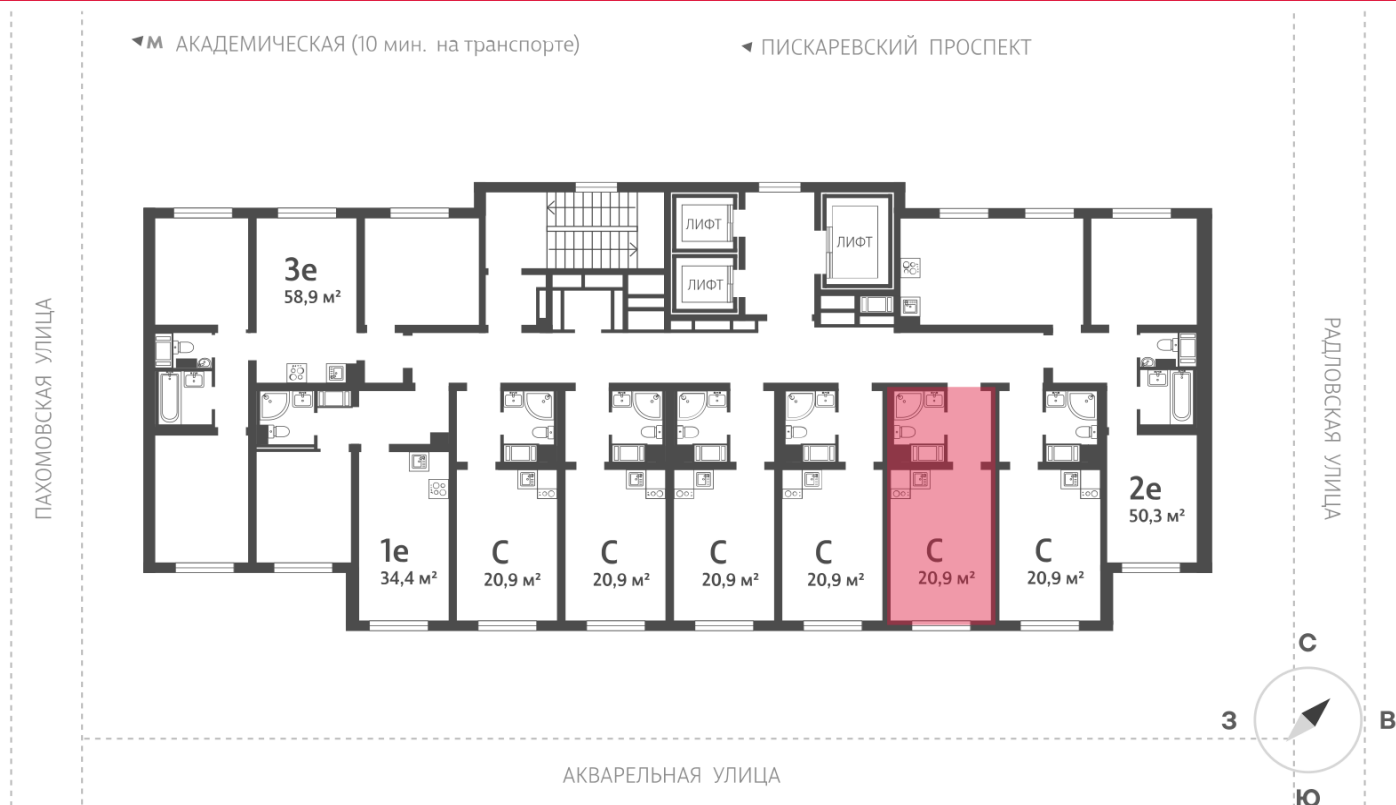

Жилой комплекс «Ручьи, очередь 2», дом 4

Информация действительна на 27.12.2024

8 (800) 325-01-01

* Данное предложение не является публичной офертой