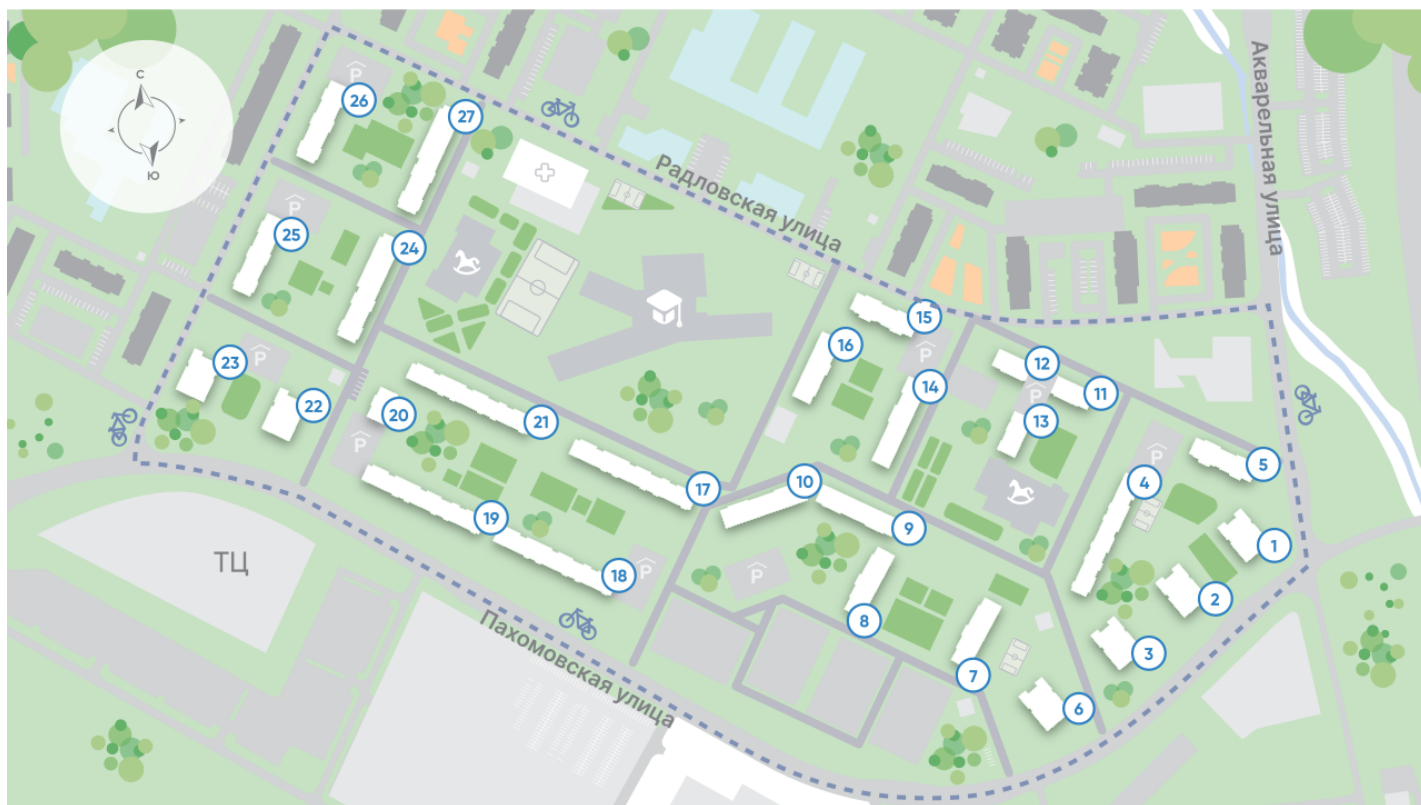

Жилой комплекс «Ручьи, очередь 2», дом 4

Срок сдачи: IV кв. 2024

Адрес: Красногвардейский район, Пискаревский проспект

Станция метро: Академическая

Студия №364

Цена со скидкой 10%:	3 942 540 руб	Подъезд:	2
Базовая цена:	4 380 600 руб	Этаж:	20
Количество комнат	1	Всего этажей	21
Общая площадь	20.9 м ²	Тип планировки:	StA-12-5-21
		Отделка:	с отделкой

Информация действительна на 27.12.2024

8 (800) 325-01-01

* Данное предложение не является публичной офертой

Жилой комплекс «Ручьи, очередь 2», дом 4

Информация действительна на 27.12.2024

8 (800) 325-01-01

* Данное предложение не является публичной офертой

Жилой комплекс «Ручьи, очередь 2», дом 4

Жилой квартал в Красногвардейском районе с собственной инфраструктурой: школой, детскими садами, поликлиникой и магазинами. Рядом – КАД, ж/д станция и остановки всех видов наземного транспорта – можно легко доехать до центра или отправиться с семьей на отдых за город.

Реализация проекта ведется в две очереди. Первая состоит из 18 домов и уже сдана. Вторая включает в себя 27 корпусов, которые выводятся в продажу постепенно.

- квартал у парка
- дома для семьи
- уютные дворы
- велодорожки и велопарковки
- спортивные площадки