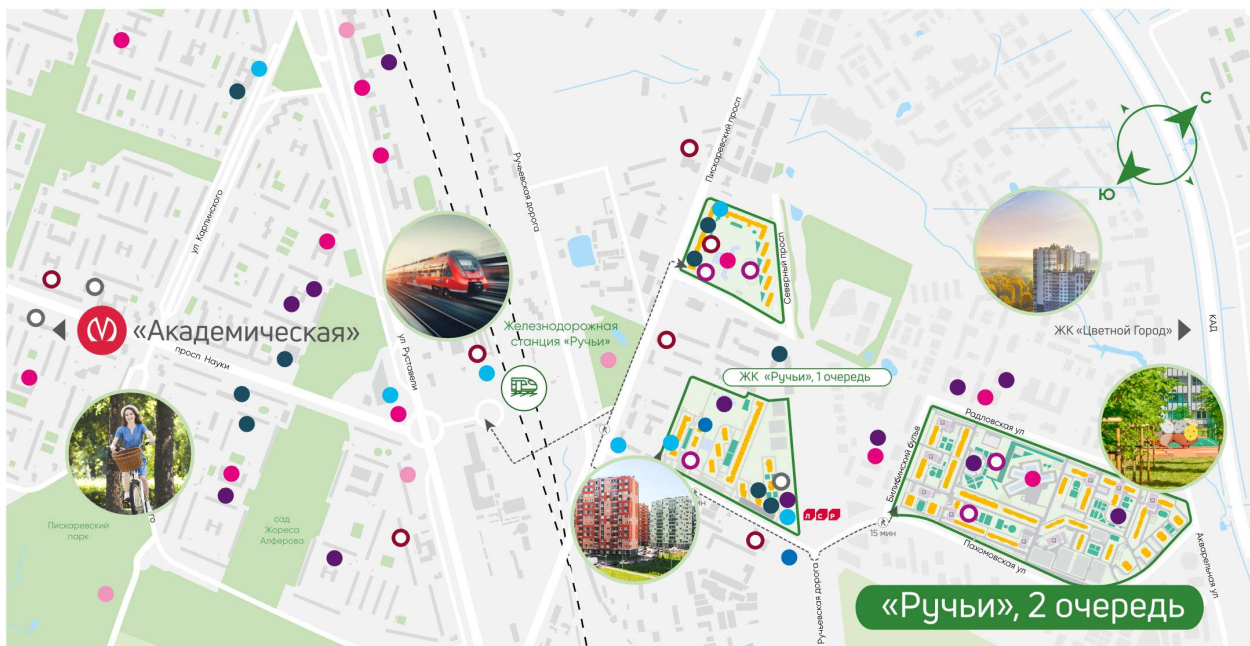

* Данное предложение не является публичной офертой

Жилой комплекс «Ручьи, очередь 2», дом 4

Жилой квартал в Красногвардейском районе с собственной инфраструктурой: школой, детскими садами, поликлиникой и магазинами. Рядом – КАД, ж/д станция и остановки всех видов наземного транспорта – можно легко доехать до центра или отправиться с семьей на отдых за город.

Ванна с экраном или душевой уголком, подвесная раковина с тумбой, современные смесители

Детские сады

Кафе, рестораны

Школы, колледжи

Спортивные клубы

Детские площадки

Аптеки, медцентры

Магазины и ТРЦ