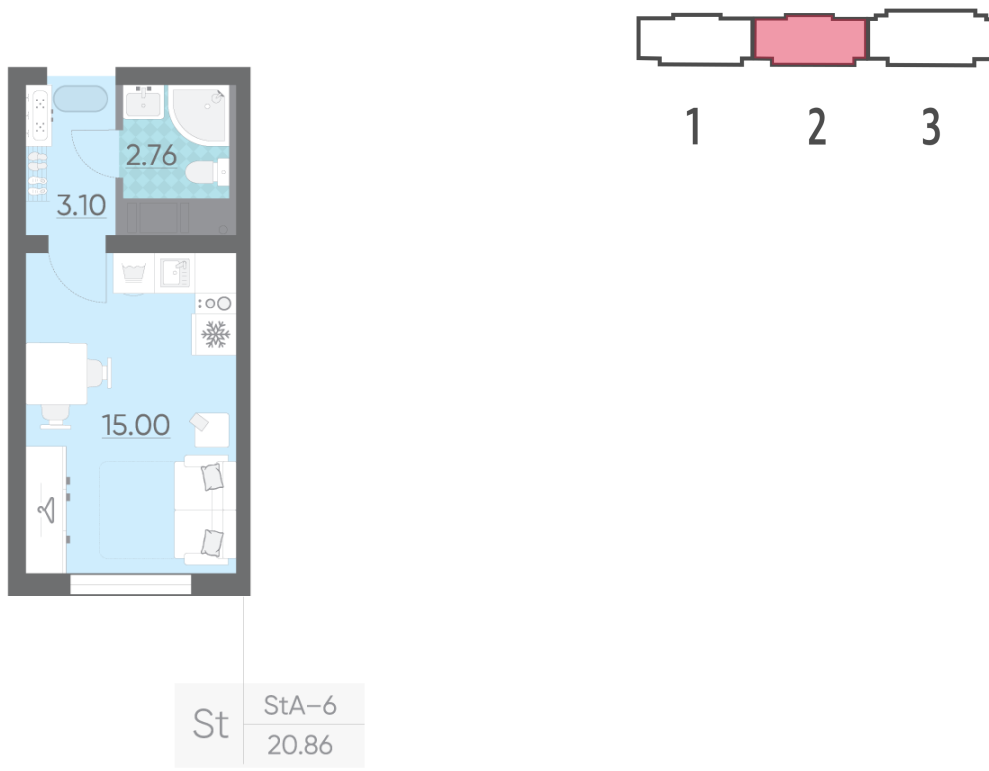

Жилой комплекс «Ручьи, очередь 2», дом 4

Срок сдачи: IV кв. 2024

Адрес: Красногвардейский район, Пискаревский проспект

Станция метро: Академическая

Студия №364

Цена со скидкой 10%:	3 942 540 руб	Подъезд:	2
Базовая цена:	4 380 600 руб	Этаж:	20
Количество комнат	1	Всего этажей	21
Общая площадь	20.9 м ²	Тип планировки:	StA-12-5-21
		Отделка:	с отделкой