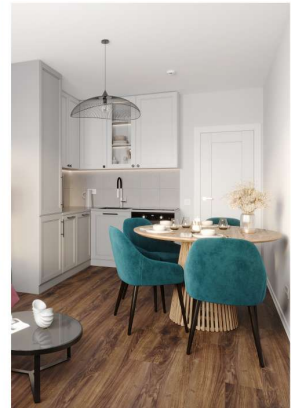

Квартиры с отделкой Comfort Wood

Жилой комплекс «Ручьи, очередь 2», дом 4