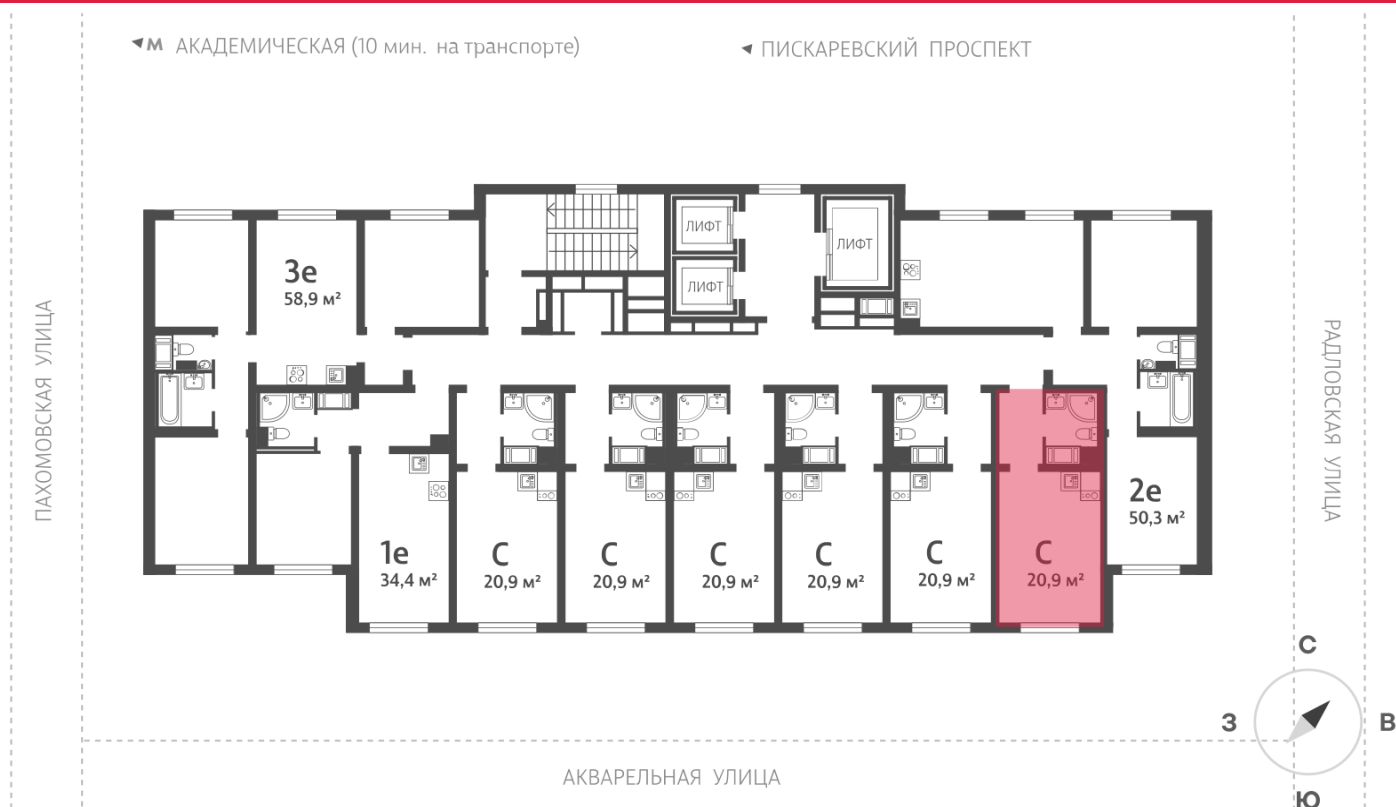

Жилой комплекс «Ручьи, очередь 2», дом 4

Информация действительна на 27.12.2024

8 (800) 325-01-01

* Данное предложение не является публичной офертой