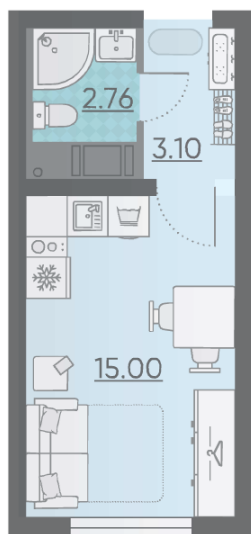

### Студия №361

Цена со скидкой 10%: **3 932 110 руб**

Базовая цена: 4 370 170 руб

Количество комнат 1

Общая площадь 20.9 м<sup>2</sup>

Подъезд: 2

Этаж: 20

Всего этажей 21

Тип планировки: StA-9-5-21

Отделка: с отделкой

1 2 3

St StA-3  
20.86

Информация действительна на 27.12.2024

8 (800) 325-01-01

\* Данное предложение не является публичной офертой