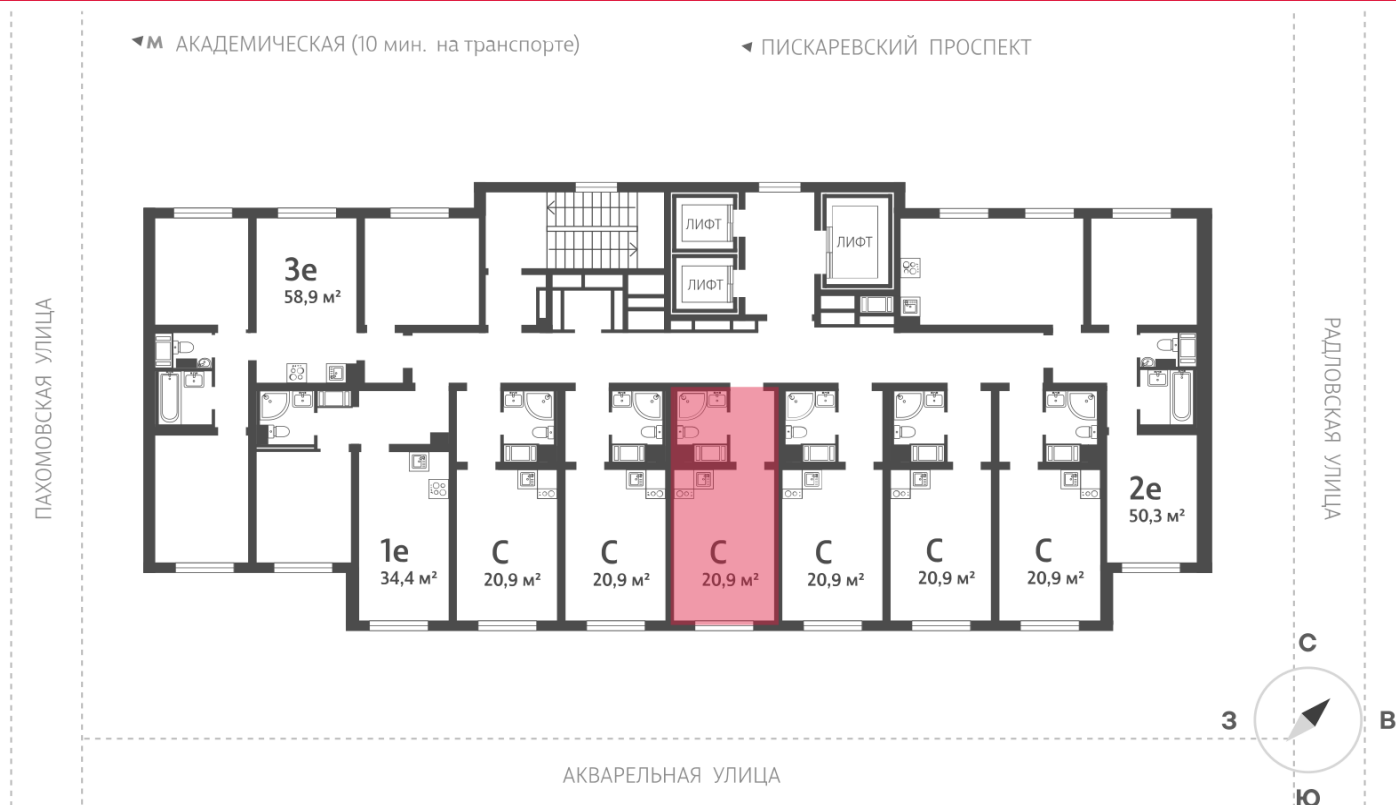

Жилой комплекс «Ручьи, очередь 2», дом 4

Информация действительна на 27.12.2024

8 (800) 325-01-01

* Данное предложение не является публичной офертой