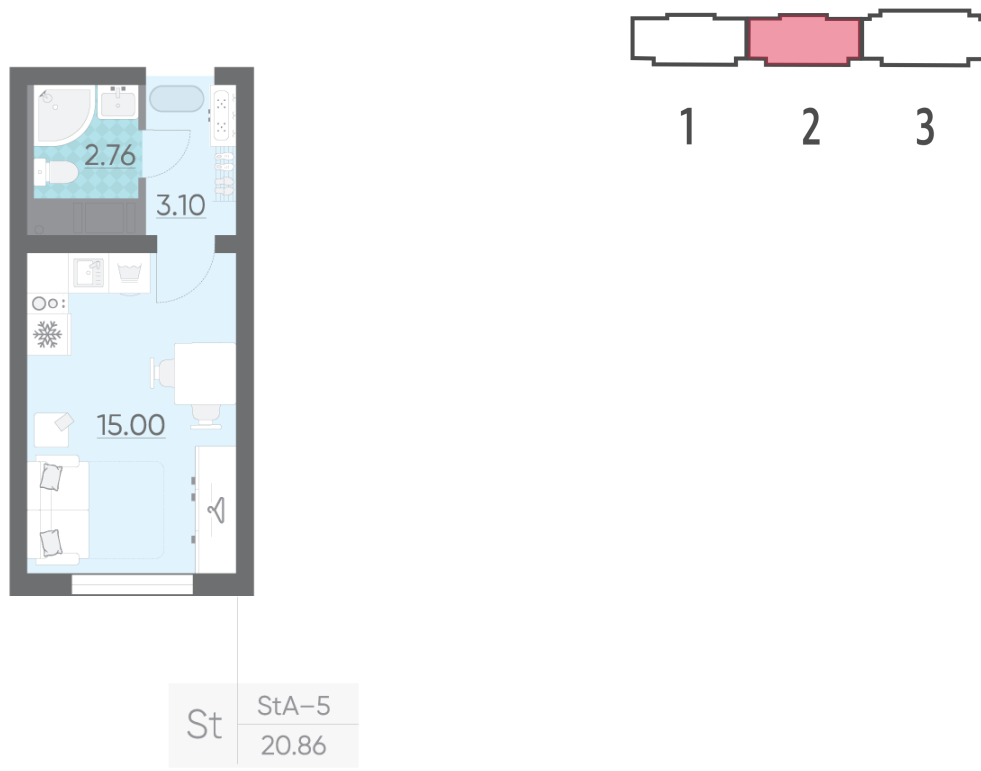

Количество комнат 1

Общая площадь 20.9 м²

Подъезд: 2

Этаж: 19

Всего этажей 21

Тип планировки: StA-11-5-21

Отделка: с отделкой

Информация действительна на 27.12.2024