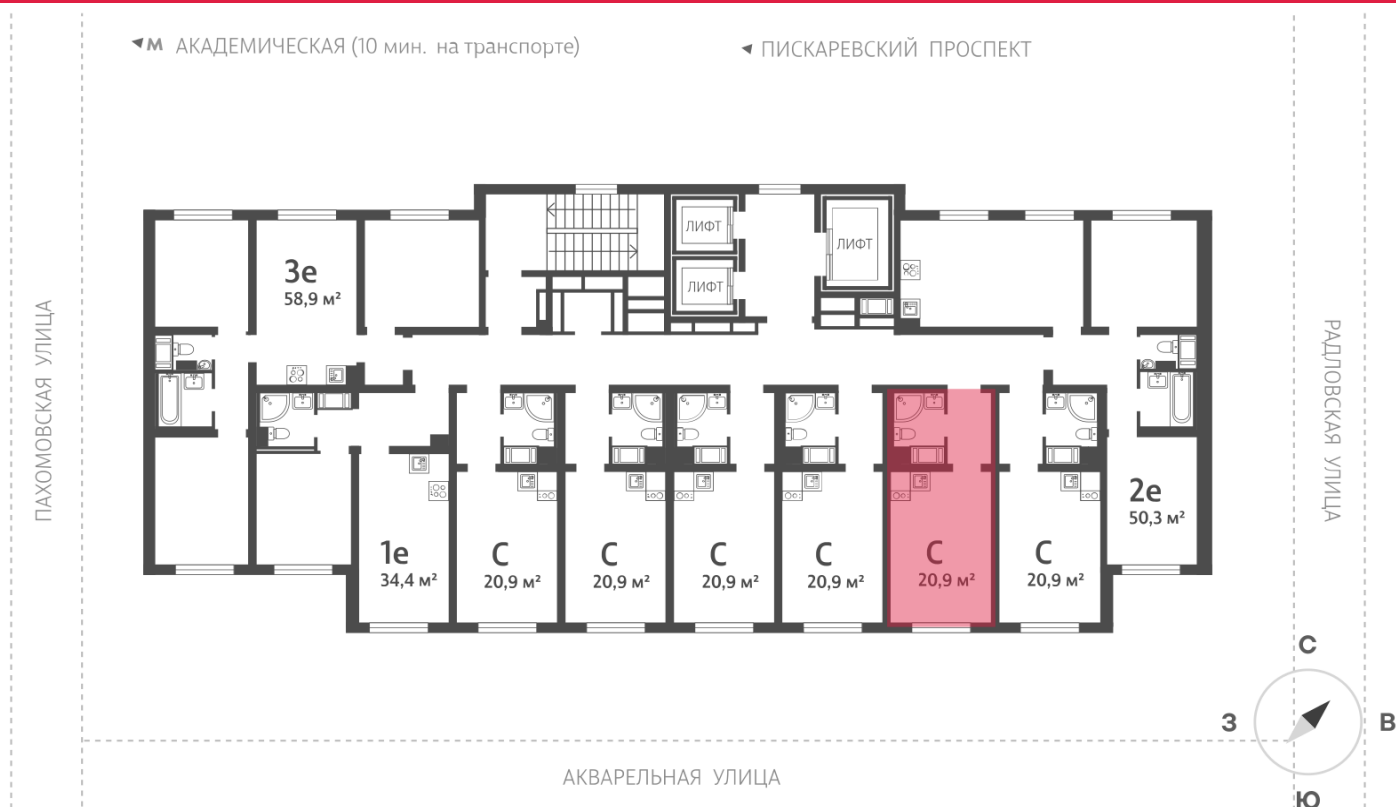

Жилой комплекс «Ручьи, очередь 2», дом 4

Информация действительна на 27.12.2024

8 (800) 325-01-01

* Данное предложение не является публичной офертой