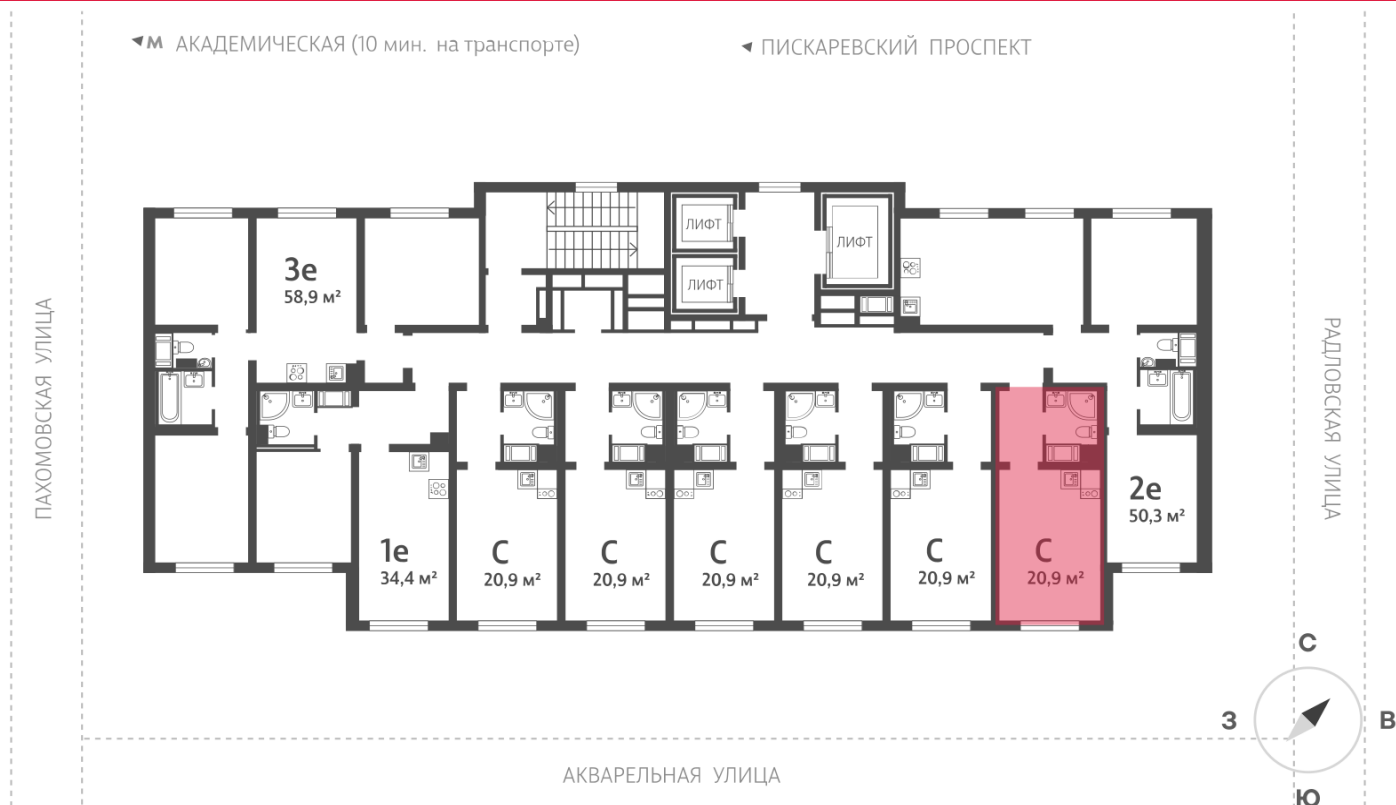

Жилой комплекс «Ручьи, очередь 2», дом 4

Информация действительна на 27.12.2024

8 (800) 325-01-01

* Данное предложение не является публичной офертой