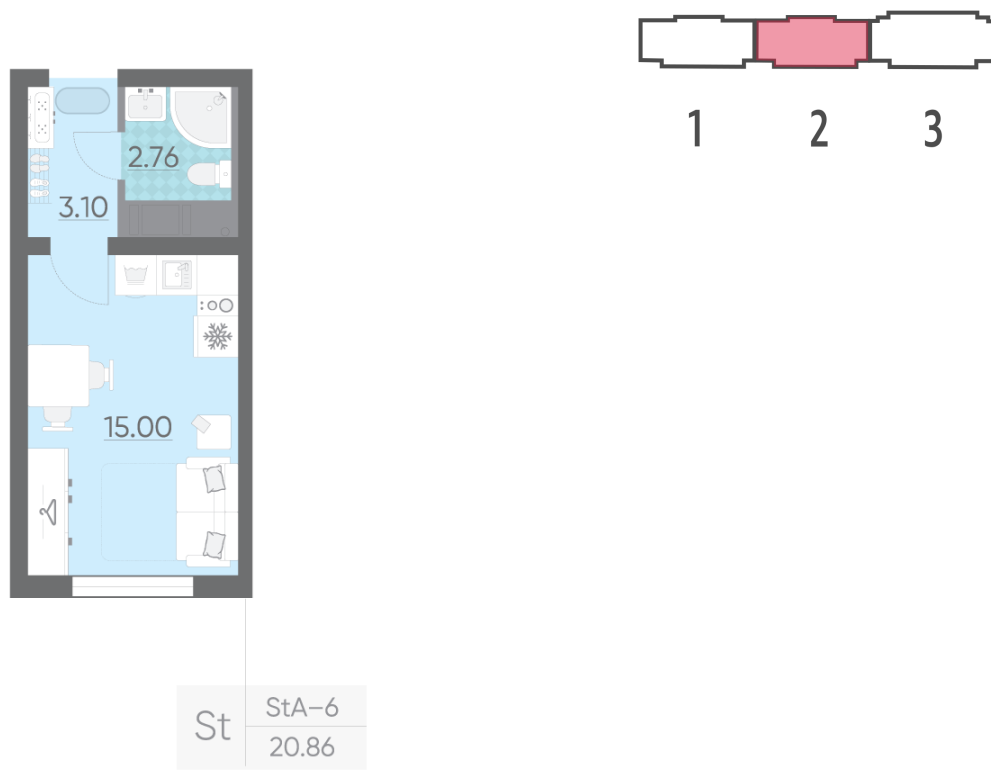

## Жилой комплекс «Ручьи, очередь 2», дом 4

Срок сдачи: IV кв. 2024

Адрес: Красногвардейский район, Пискаревский проспект

Станция метро: Академическая

### Студия №328

|                      |                     |                 |             |
|----------------------|---------------------|-----------------|-------------|
| Цена со скидкой 10%: | 3 942 540 руб       | Подъезд:        | 2           |
| Базовая цена:        | 4 380 600 руб       | Этаж:           | 16          |
| Количество комнат    | 1                   | Всего этажей    | 21          |
| Общая площадь        | 20.9 м <sup>2</sup> | Тип планировки: | StA-12-5-21 |
|                      |                     | Отделка:        | с отделкой  |