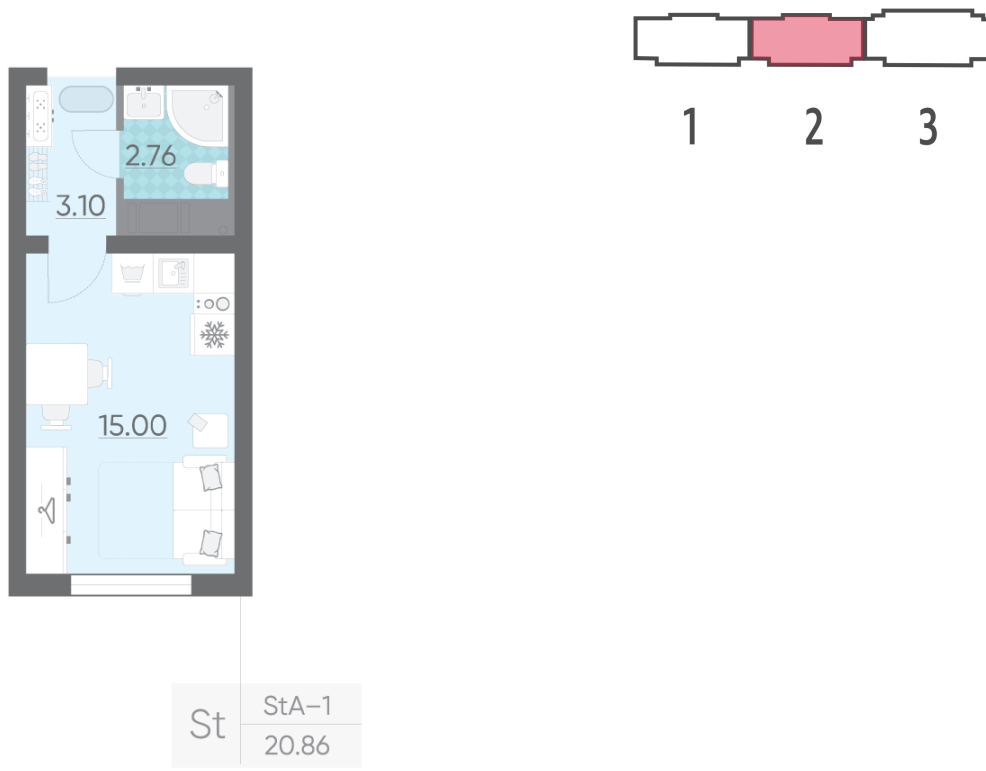

## Жилой комплекс «Ручьи, очередь 2», дом 4

Срок сдачи: IV кв. 2024

Адрес: Красногвардейский район, Пискаревский проспект

Станция метро: Академическая

### Студия №305

Цена со скидкой 10%:	3 942 540 руб	Подъезд:	2
Базовая цена:	4 380 600 руб	Этаж:	14
Количество комнат	1	Всего этажей	21
Общая площадь	20.9 м <sup>2</sup>	Тип планировки:	StA-7-5-21
		Отделка:	с отделкой