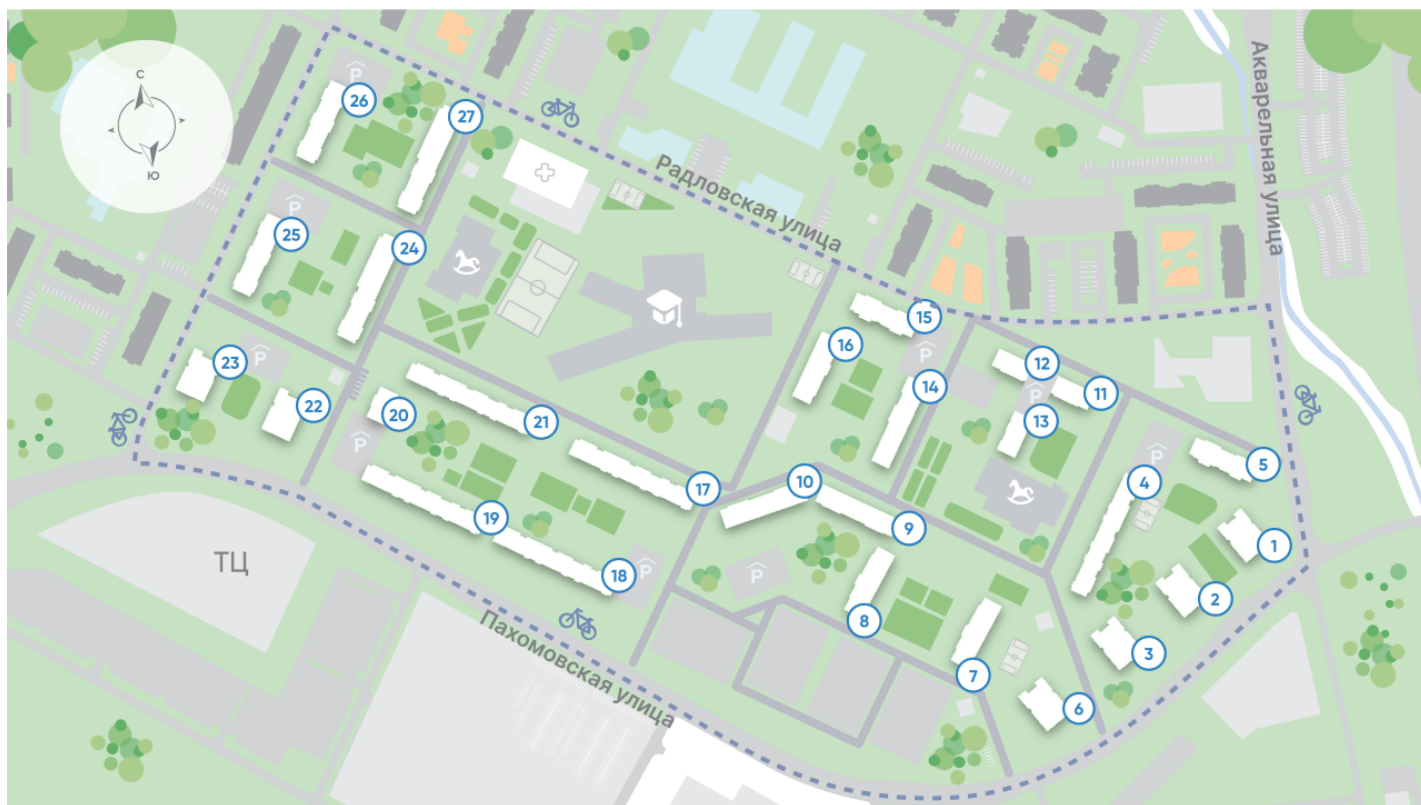

Жилой комплекс «Ручьи, очередь 2», дом 4

Информация действительна на 27.12.2024

8 (800) 325-01-01

* Данное предложение не является публичной офертой