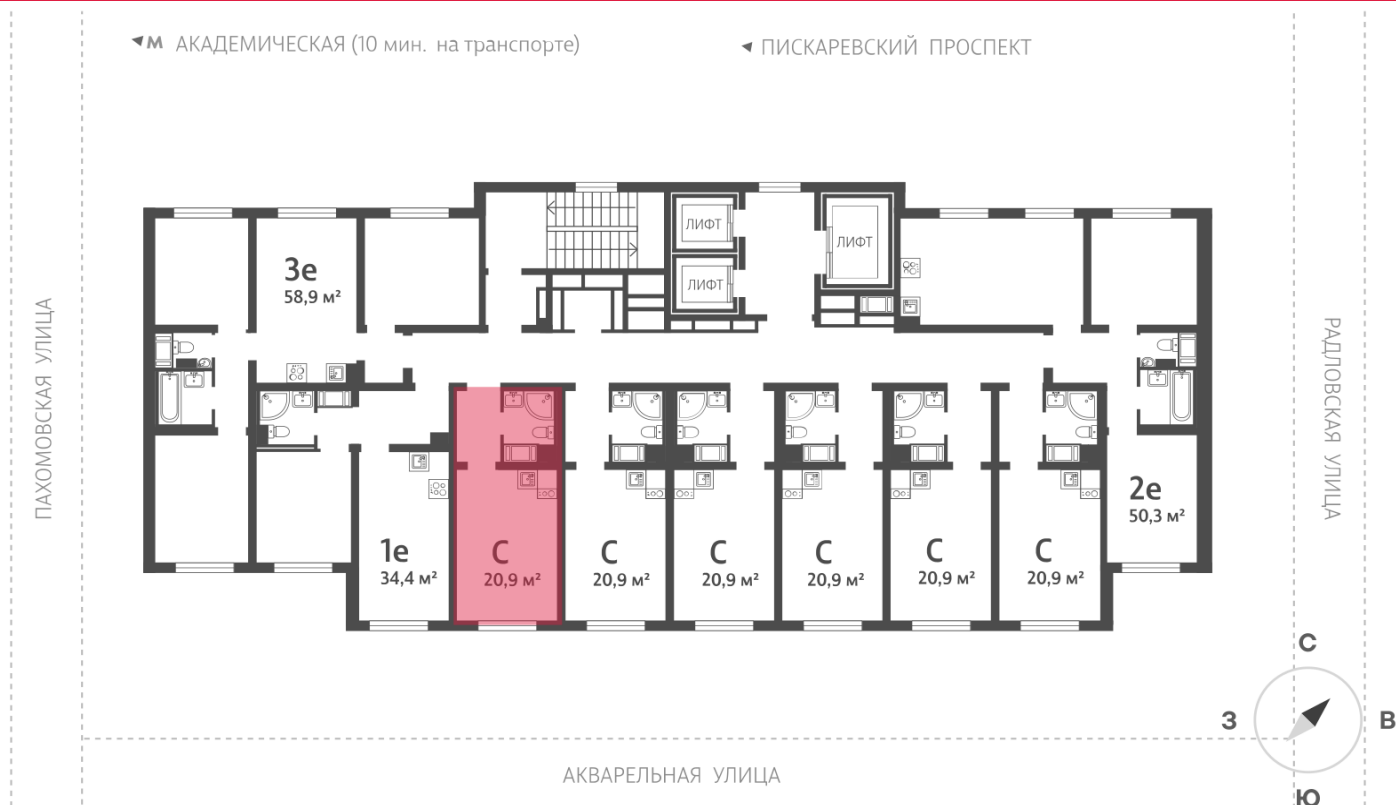

Жилой комплекс «Ручьи, очередь 2», дом 4

Информация действительна на 27.12.2024

8 (800) 325-01-01

* Данное предложение не является публичной офертой