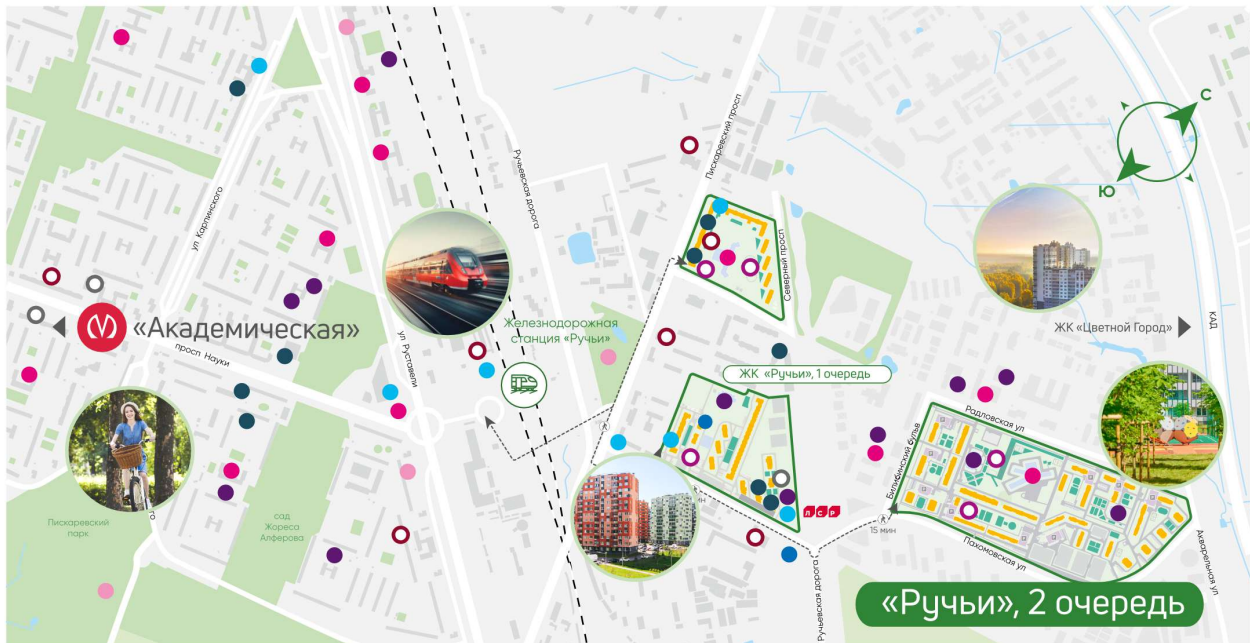

## Жилой комплекс «Ручьи, очередь 2», дом 4

Срок сдачи: IV кв. 2024

Адрес: Красногвардейский район, Пискаревский проспект

Станция метро: Академическая

## Жилой комплекс «Ручьи, очередь 2», дом 4

Жилой квартал в Красногвардейском районе с собственной инфраструктурой: школой, детскими садами, поликлиникой и магазинами. Рядом – КАД, ж/д станция и остановки всех видов наземного транспорта – можно легко доехать до центра или отправиться с семьей на отдых за город.

Ванна с экраном или душевой уголком, подвесная раковина с тумбой, современные смесители

Детские сады

Кафе, рестораны

Школы, колледжи

Спортивные клубы

Детские площадки

Аптеки, медцентры

Магазины и ТРЦ