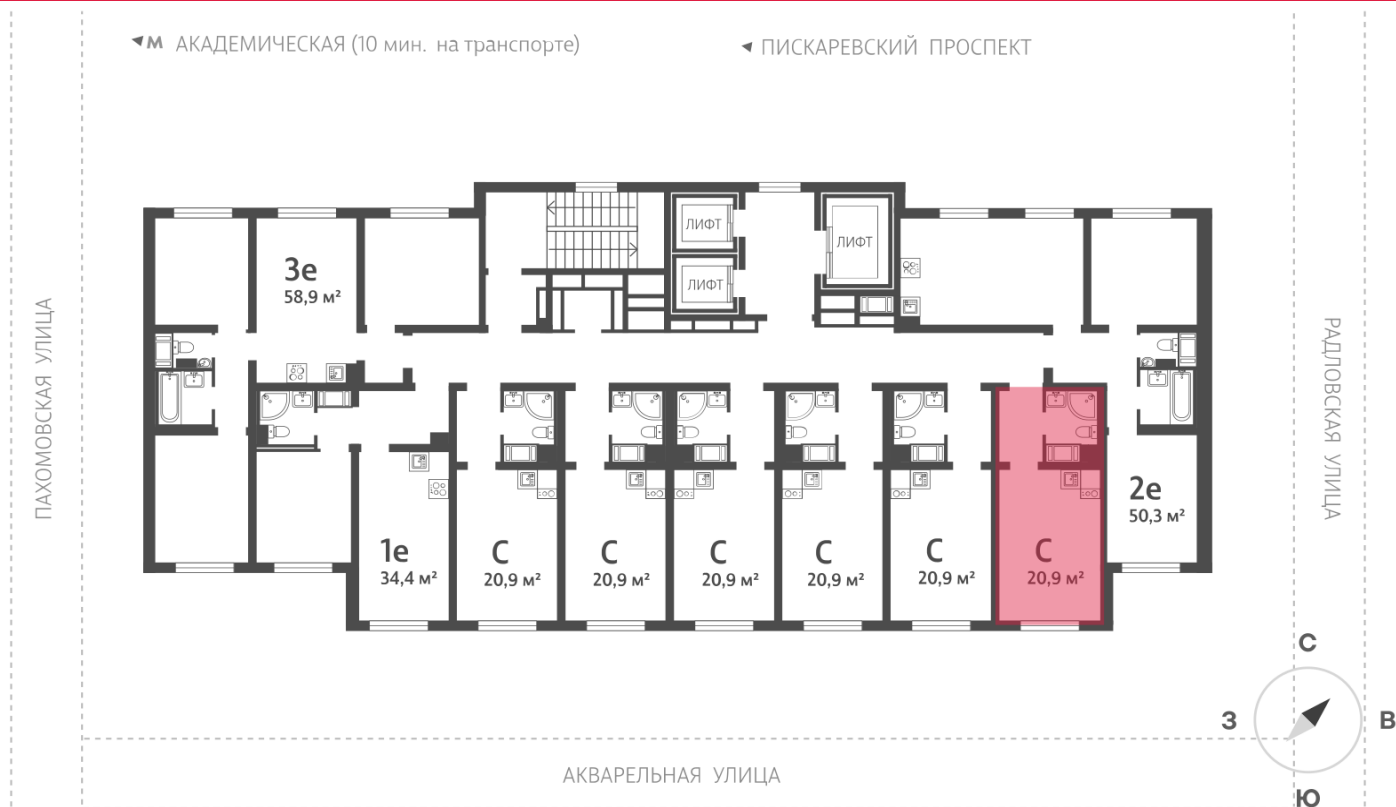

Жилой комплекс «Ручьи, очередь 2», дом 4

Информация действительна на 27.12.2024

8 (800) 325-01-01

* Данное предложение не является публичной офертой