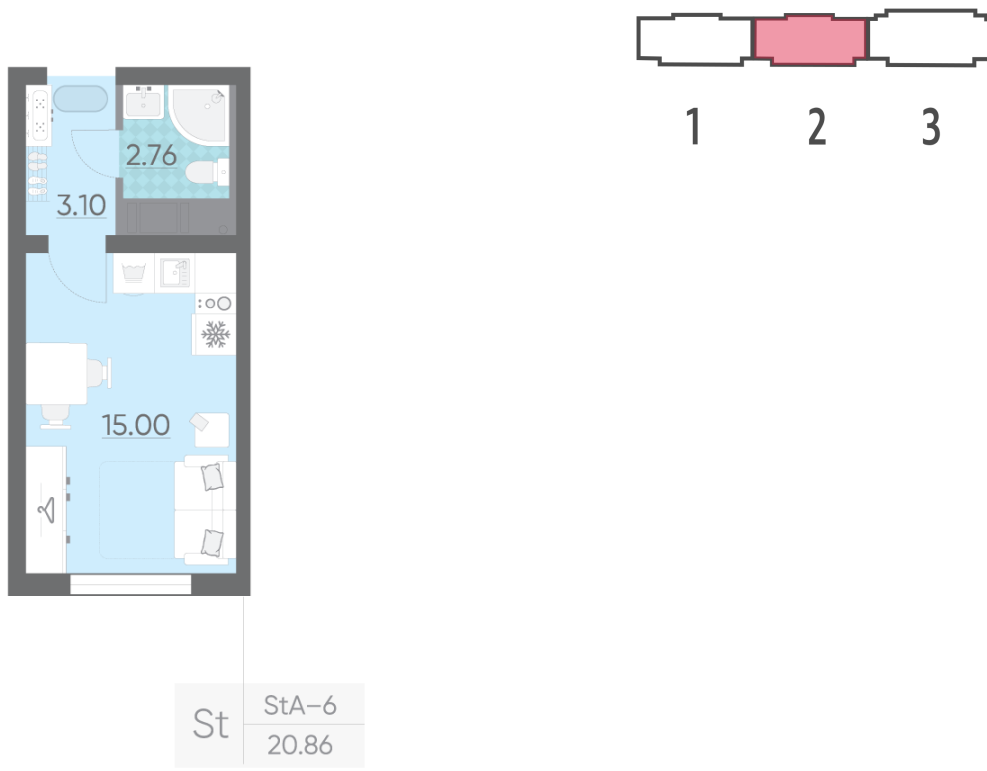

Количество комнат 1

Общая площадь 20.9 м²

Подъезд: 2

Этаж: 13

Всего этажей 21

Тип планировки: StA-12-5-21

Отделка: с отделкой

Информация действительна на 27.12.2024