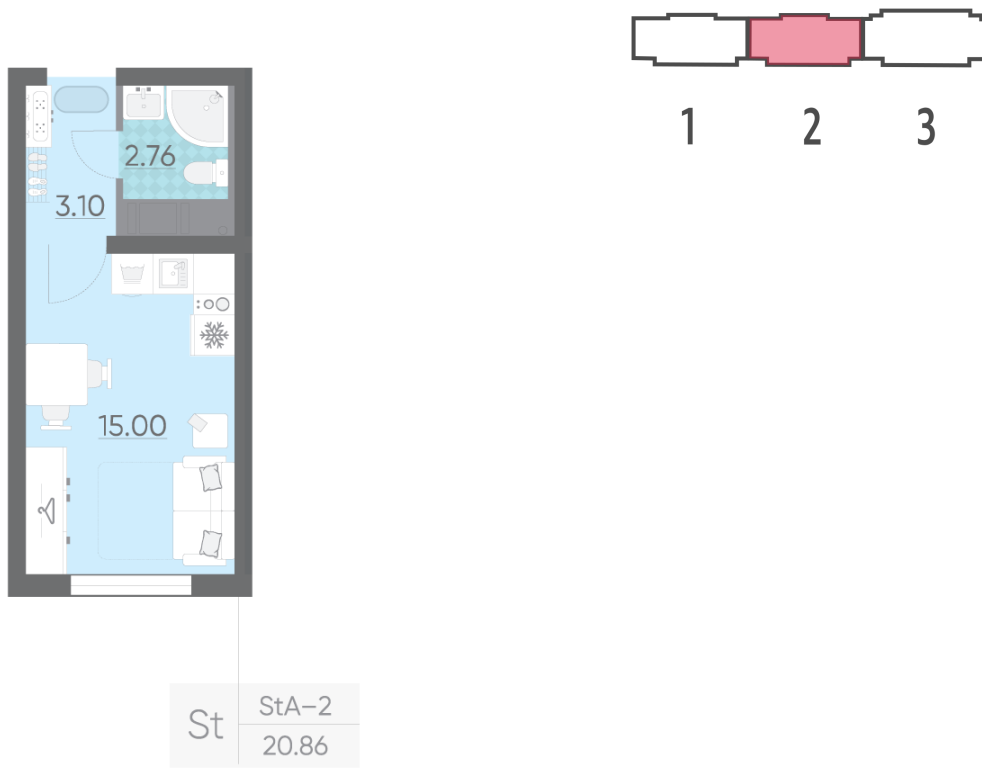

Жилой комплекс «Ручьи, очередь 2», дом 4

Срок сдачи: IV кв. 2024

Адрес: Красногвардейский район, Пискаревский проспект

Станция метро: Академическая

Студия №297

Цена со скидкой 10%: **3 955 056 руб**

Базовая цена: 4 395 202 руб

Количество комнат 1

Общая площадь 20.9 м²

Подъезд: 2

Этаж: 13

Всего этажей 21

Тип планировки: StA-8-5-21

Отделка: с отделкой

Информация действительна на 26.12.2024

8 (800) 325-01-01

* Данное предложение не является публичной офертой