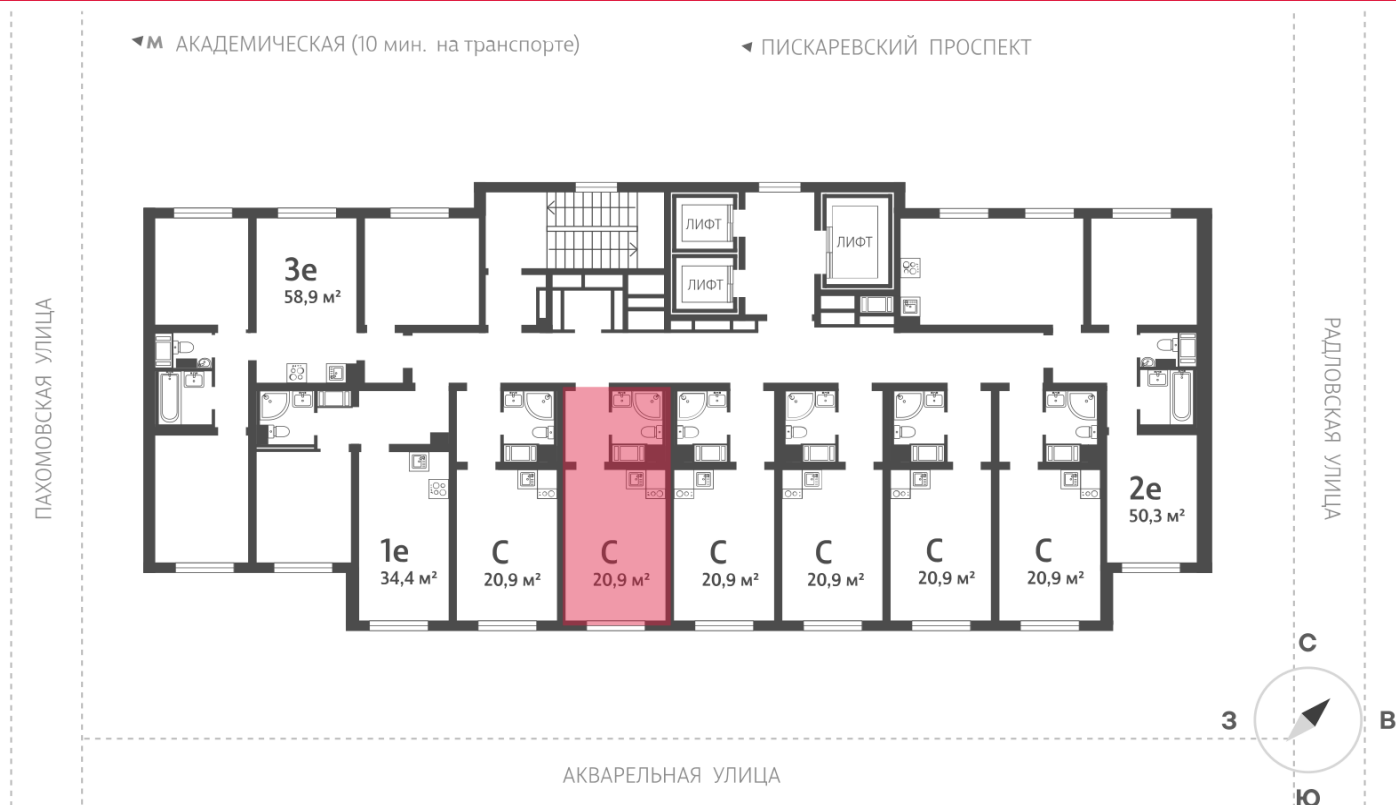

Жилой комплекс «Ручьи, очередь 2», дом 4

Информация действительна на 26.12.2024

8 (800) 325-01-01

* Данное предложение не является публичной офертой