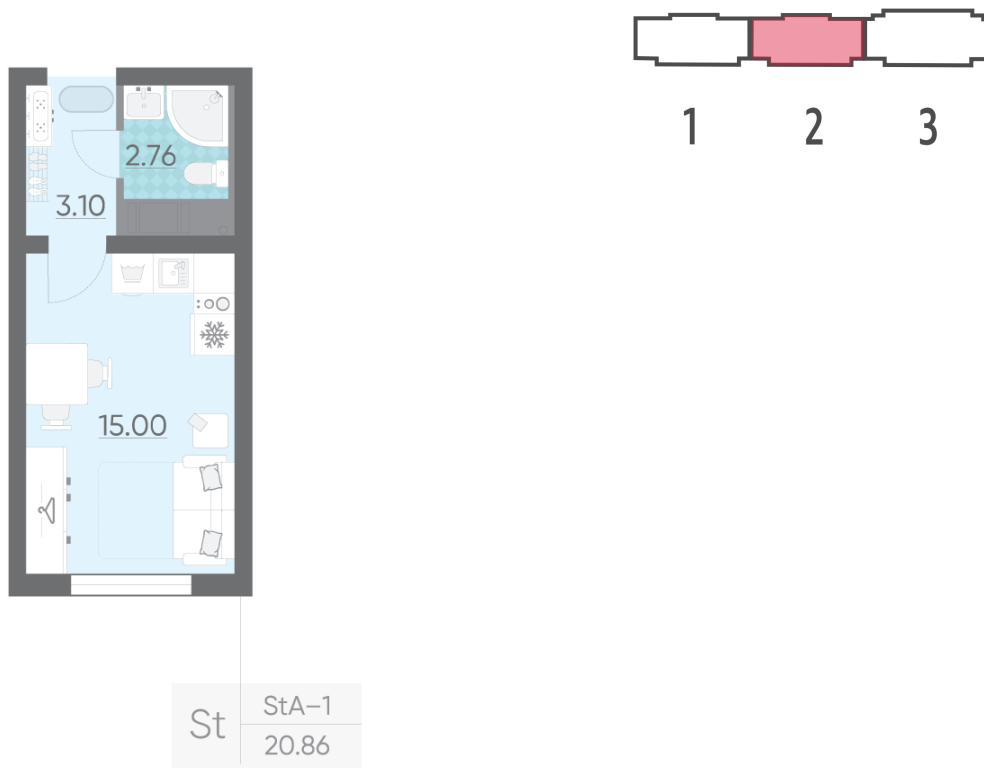

Жилой комплекс «Ручьи, очередь 2», дом 4

Срок сдачи: IV кв. 2024

Адрес: Красногвардейский район, Пискаревский проспект

Станция метро: Академическая

Студия №296

Цена со скидкой 10%: **3 942 540 руб**

Базовая цена: 4 380 600 руб

Количество комнат 1

Общая площадь 20.9 м²

Подъезд: 2

Этаж: 13

Всего этажей 21

Тип планировки: StA-7-5-21

Отделка: с отделкой

Информация действительна на 27.12.2024

8 (800) 325-01-01

* Данное предложение не является публичной офертой