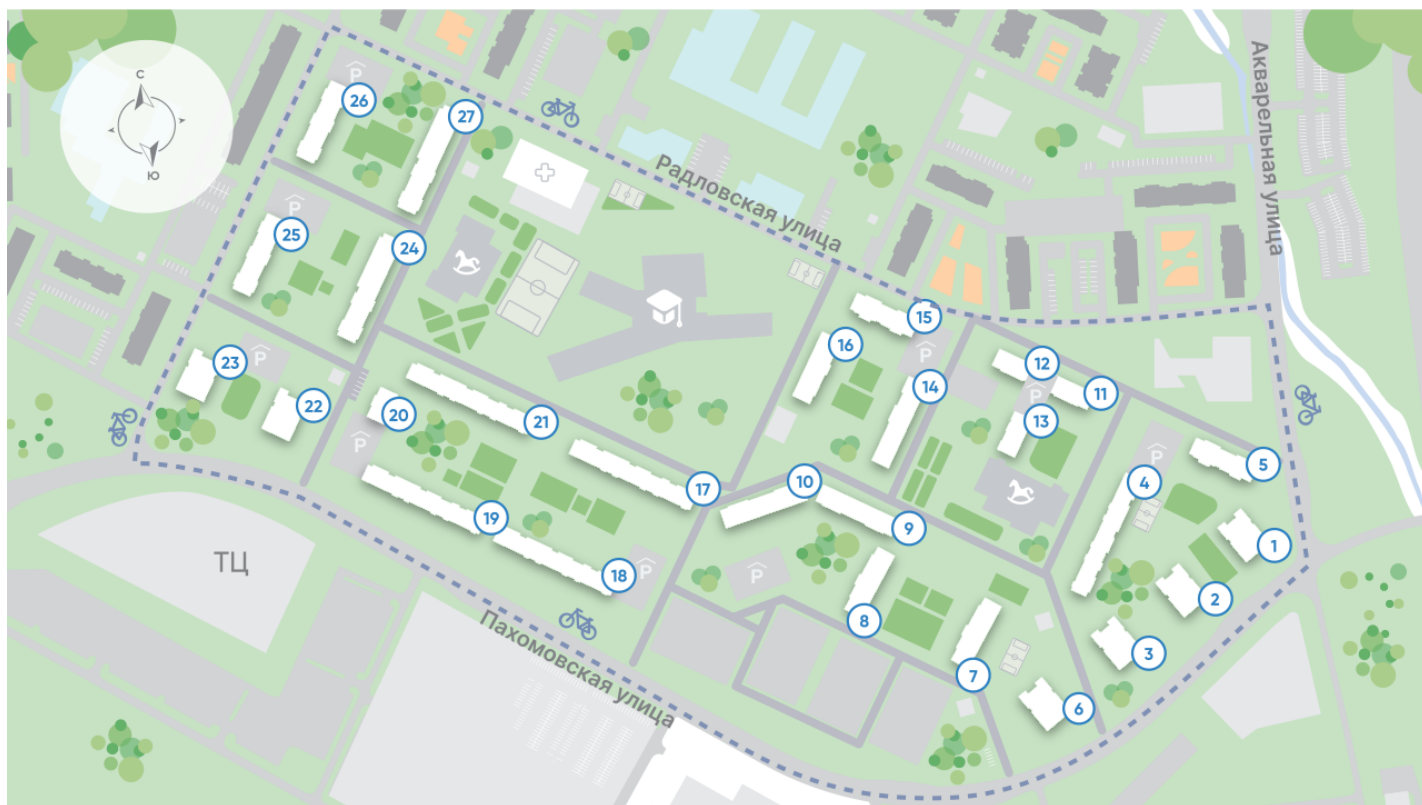

Жилой комплекс «Ручьи, очередь 2», дом 4

Информация действительна на 26.12.2024

8 (800) 325-01-01

* Данное предложение не является публичной офертой