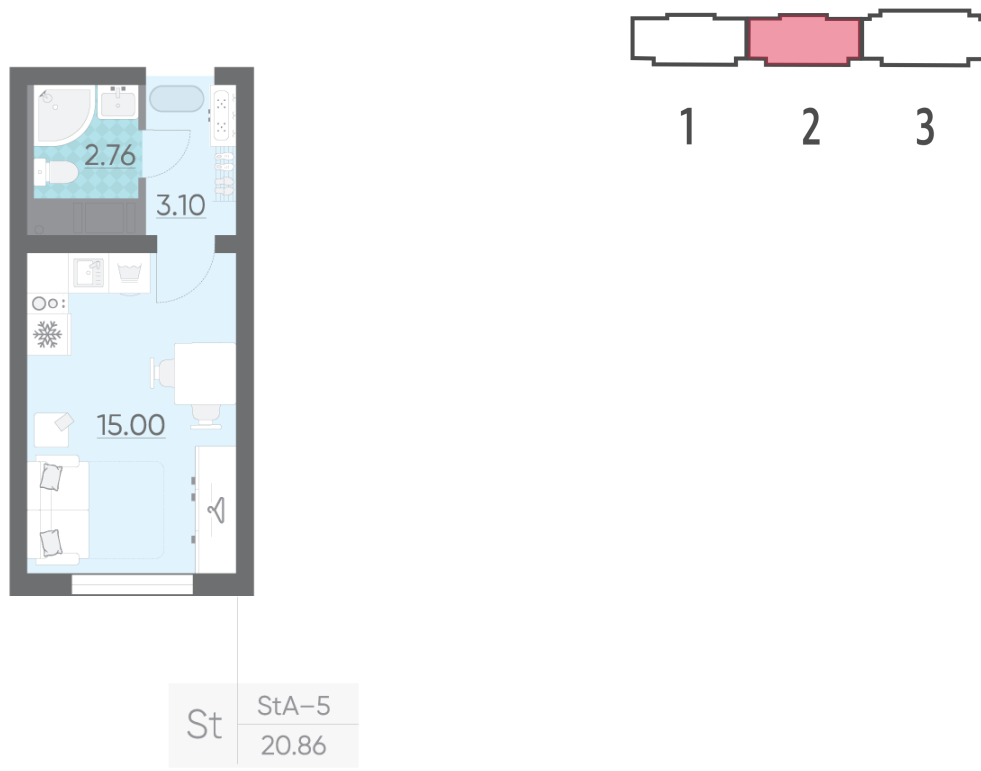

Жилой комплекс «Ручьи, очередь 2», дом 4

Срок сдачи: IV кв. 2024

Адрес: Красногвардейский район, Пискаревский проспект

Станция метро: Академическая

Студия №291

Цена со скидкой 10%: **3 955 056 руб**

Базовая цена: 4 395 202 руб

Количество комнат 1

Общая площадь 20.9 м²

Подъезд: 2

Этаж: 12

Всего этажей 21

Тип планировки: StA-11-5-21

Отделка: с отделкой

Информация действительна на 26.12.2024

8 (800) 325-01-01

* Данное предложение не является публичной офертой