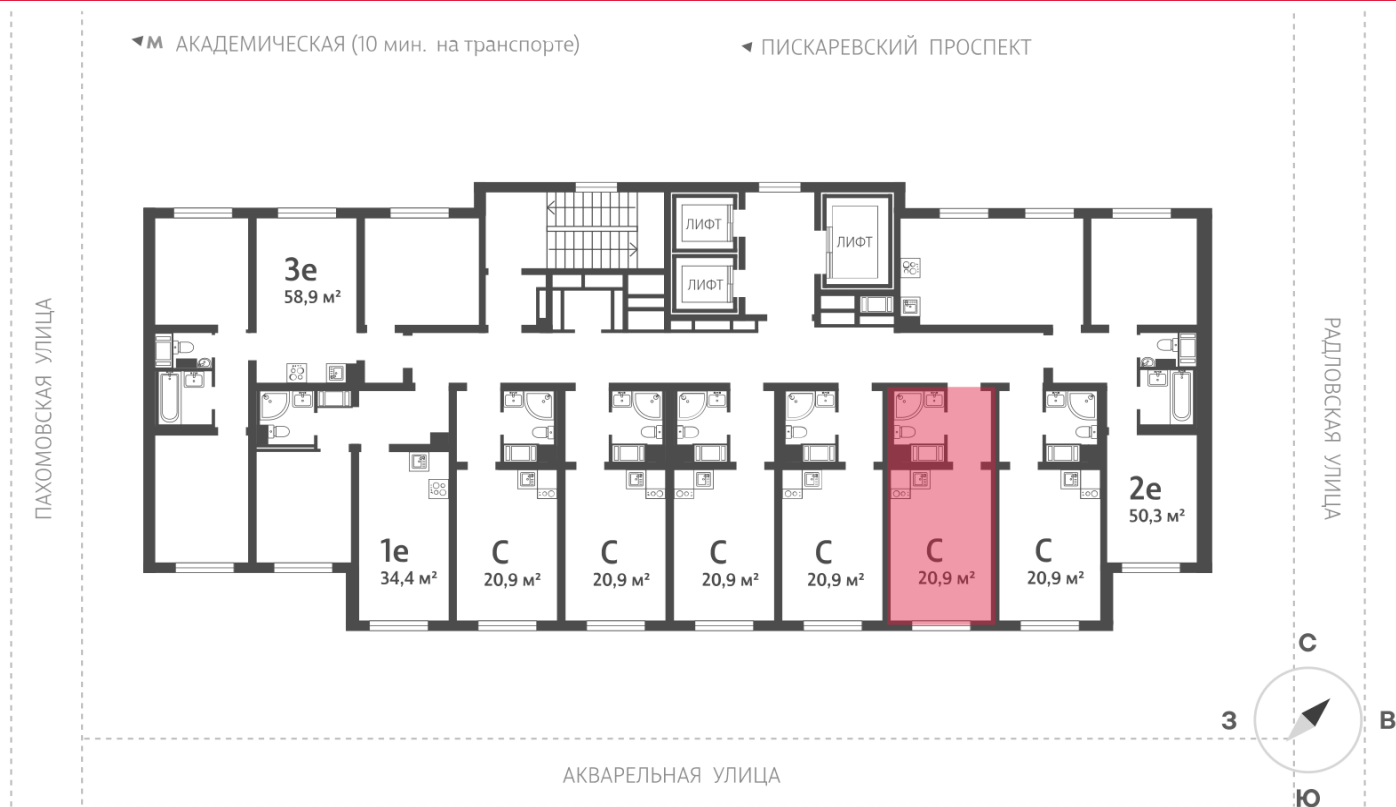

Жилой комплекс «Ручьи, очередь 2», дом 4

Информация действительна на 26.12.2024

8 (800) 325-01-01

* Данное предложение не является публичной офертой