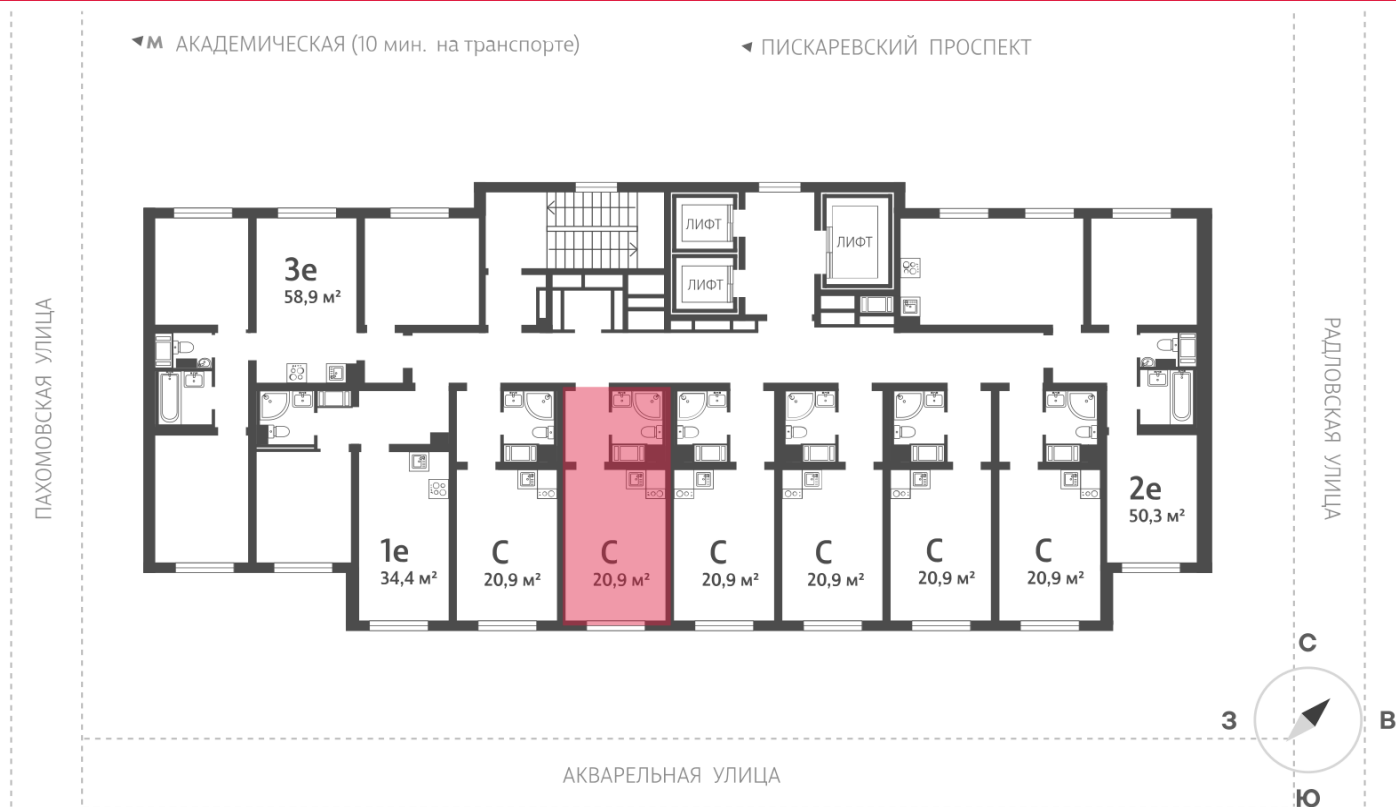

Жилой комплекс «Ручьи, очередь 2», дом 4

Информация действительна на 26.12.2024