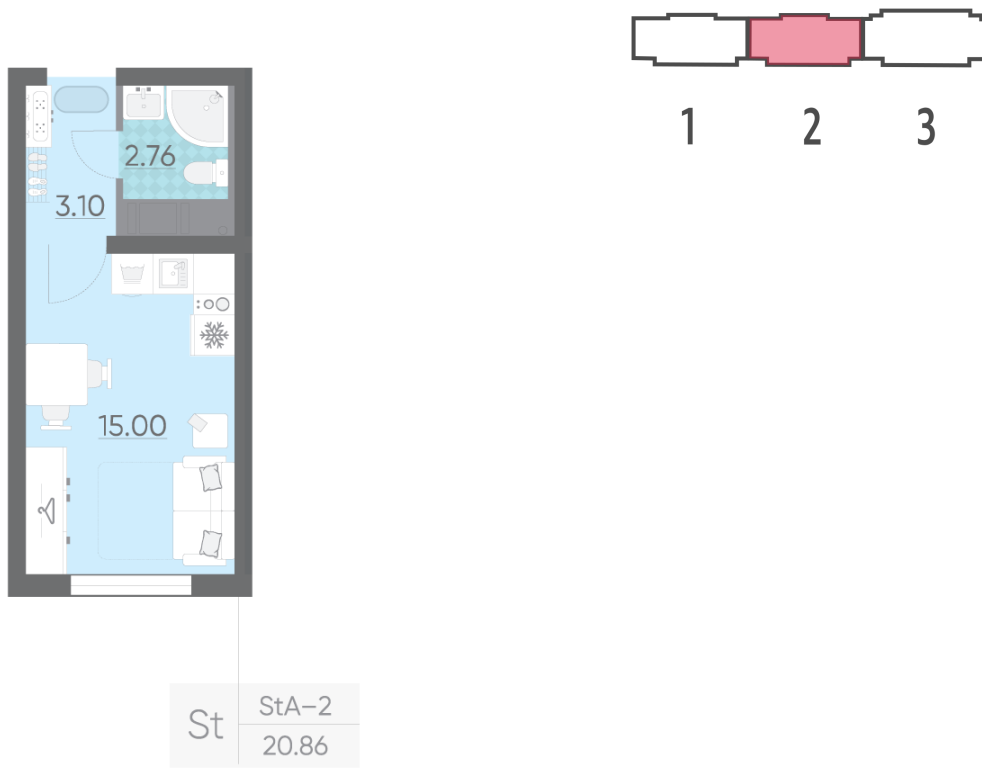

Количество комнат 1

Общая площадь 20.9 м²

Подъезд: 2

Этаж: 9

Всего этажей 21

Тип планировки: StA-8-5-21

Отделка: с отделкой

Информация действительна на 26.12.2024