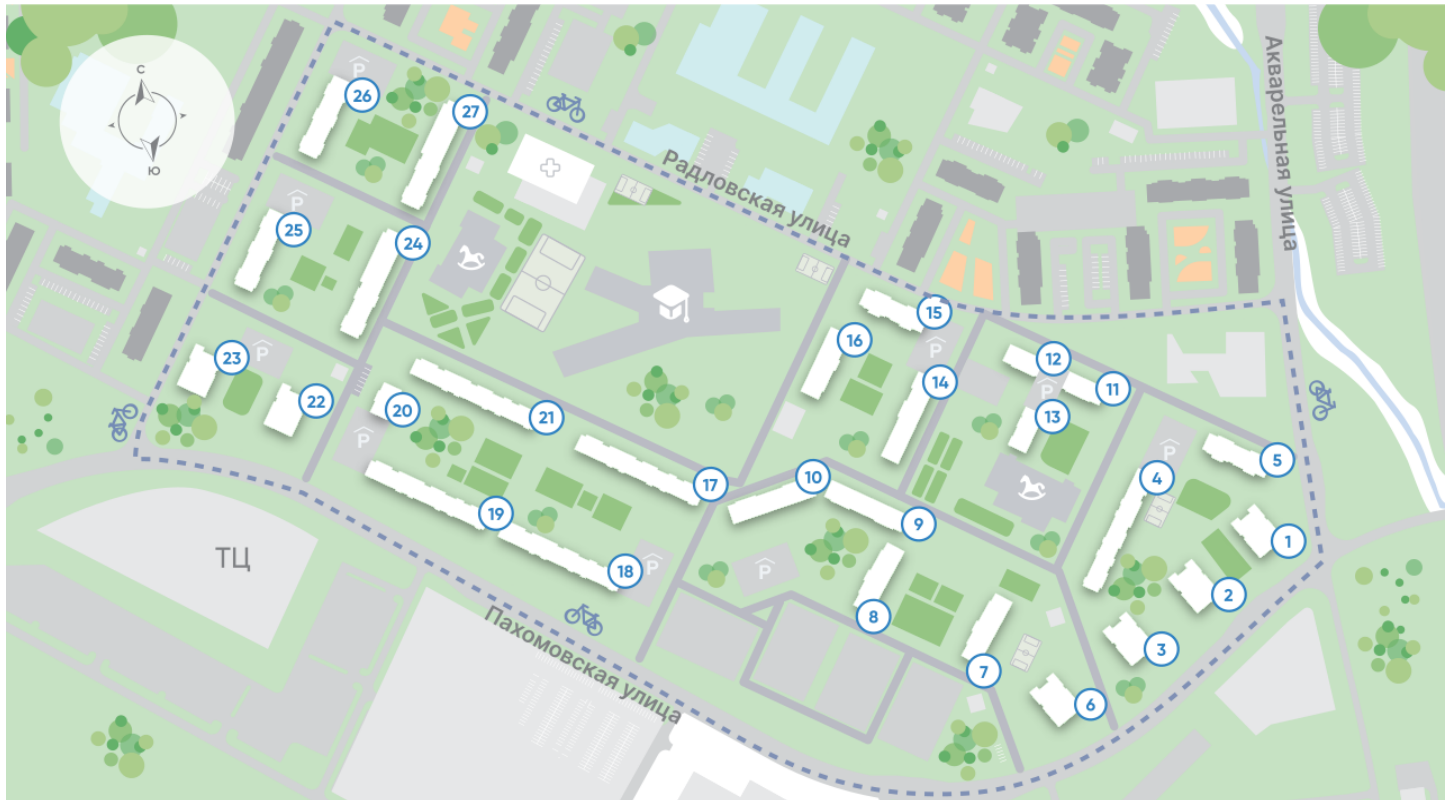

*Данное предложение не является публичной офертой. Информация актуальна на 02.12.2024

Адреса и время работы офисов продаж на сайте lsr.ru в разделе Контакты