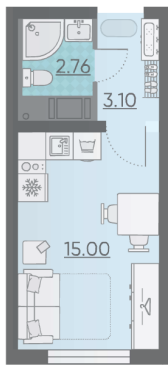

Жилой комплекс «Ручьи, очередь 2»

Адрес Красногвардейский район, Пискаревский проспект
дом 4, этаж 8
Студия №253

Общая площадь 20.9 м²

Тип планировки StA-9-5-21

Срок сдачи IV кв. 2024

Класс жилья Комфорт

С отделкой

3 942 540 руб.
Цена со скидкой 10%

4 380 600 руб.

базовая цена

[Ссылка на квартиру на сайте](#)