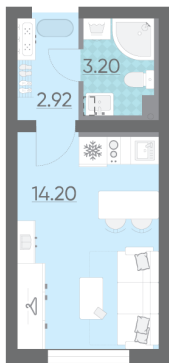

## Жилой комплекс «Ручьи, очередь 2»

Адрес Красногвардейский район, Пискаревский проспект  
дом 4, этаж 1  
Студия №191

Общая площадь 20.3 м<sup>2</sup>

Тип планировки StA-8-1

Срок сдачи IV кв. 2024

Класс жилья Комфорт

С отделкой

**3 775 456 руб.**

Цена со скидкой 15%

**4 441 952 руб.**

базовая цена

[Ссылка на квартиру на сайте](#)

1 2 3

St StA-8  
20.32