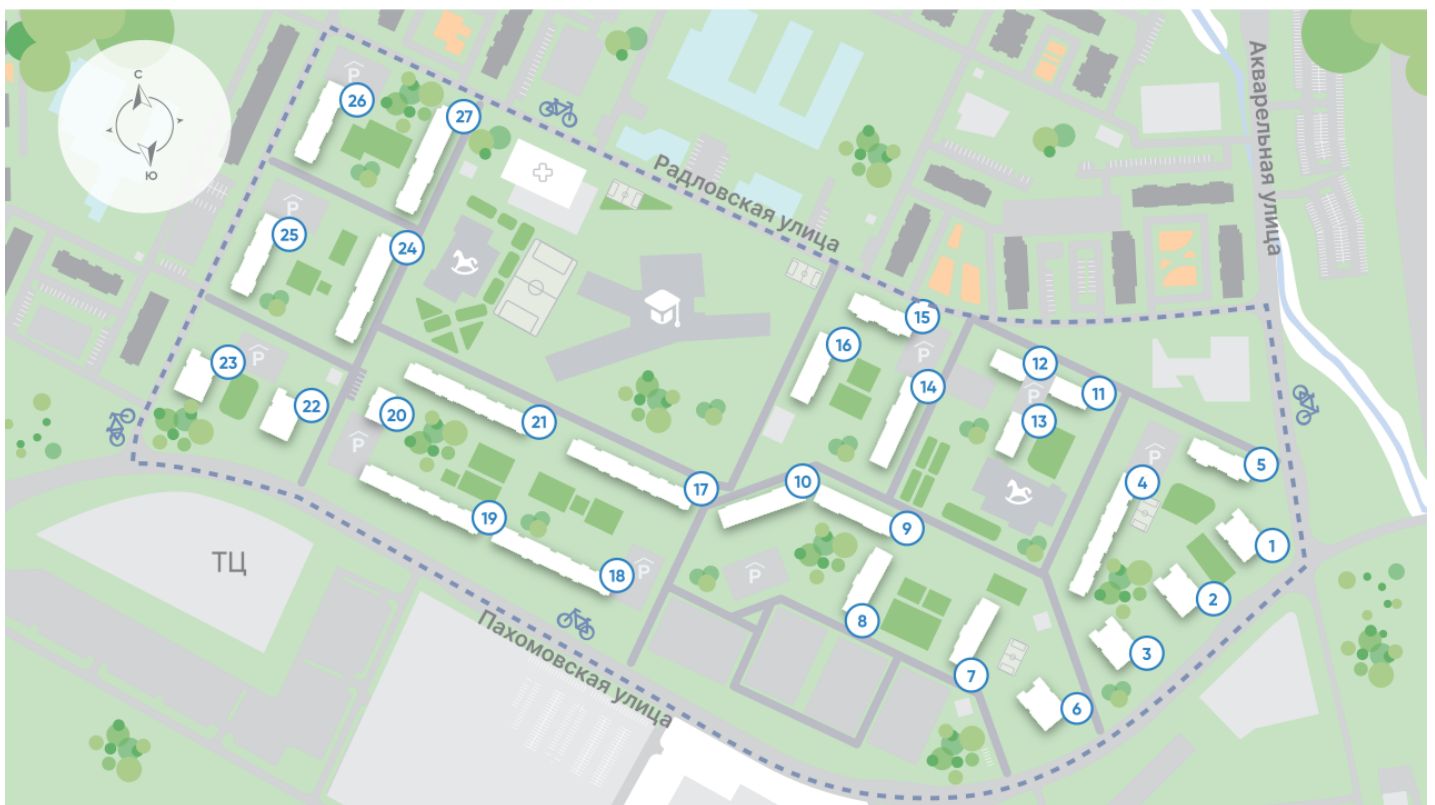

Жилой комплекс «Ручьи, очередь 2», дом 4

Информация действительна на 27.12.2024

8 (800) 325-01-01

* Данное предложение не является публичной офертой