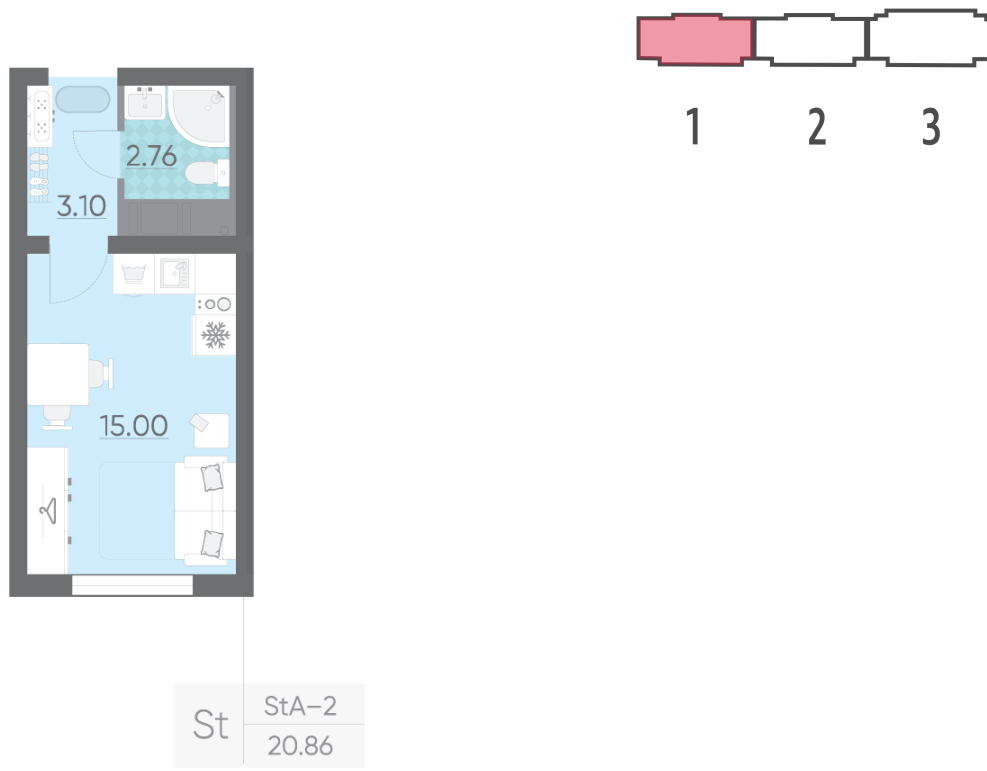

Количество комнат 1

Общая площадь 20.9 м²

Подъезд: 1

Этаж: 20

Всего этажей 21

Тип планировки: StA-2-5-21

Отделка: с отделкой

Информация действительна на 27.12.2024