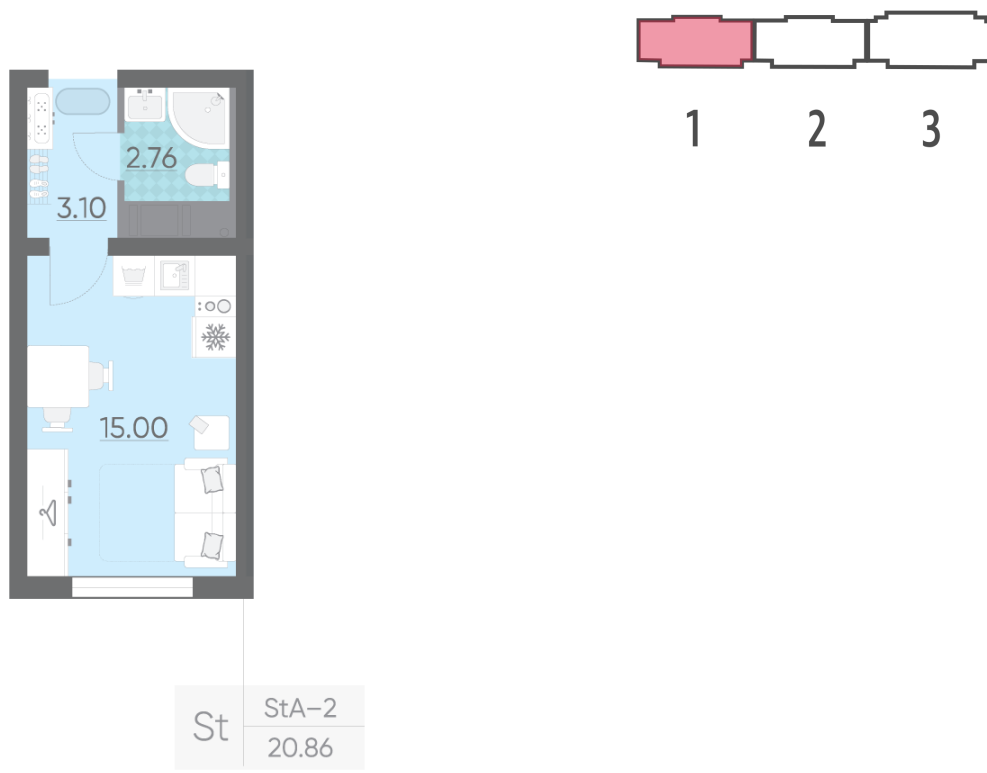

Количество комнат 1

Общая площадь 20.9 м²

Подъезд: 1

Этаж: 15

Всего этажей 21

Тип планировки: StA-2-5-21

Отделка: с отделкой

Информация действительна на 26.12.2024