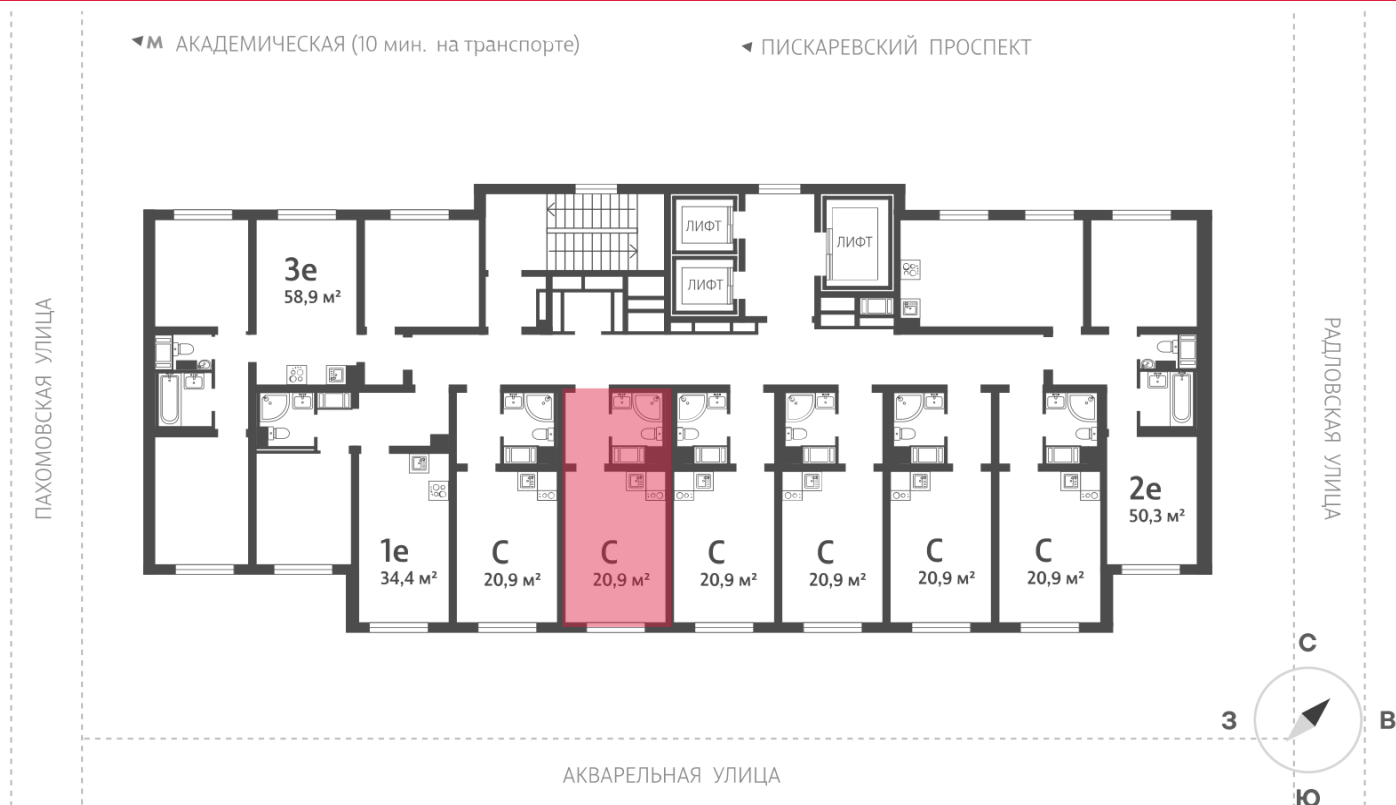

Жилой комплекс «Ручьи, очередь 2», дом 4

Информация действительна на 26.12.2024

8 (800) 325-01-01

* Данное предложение не является публичной офертой