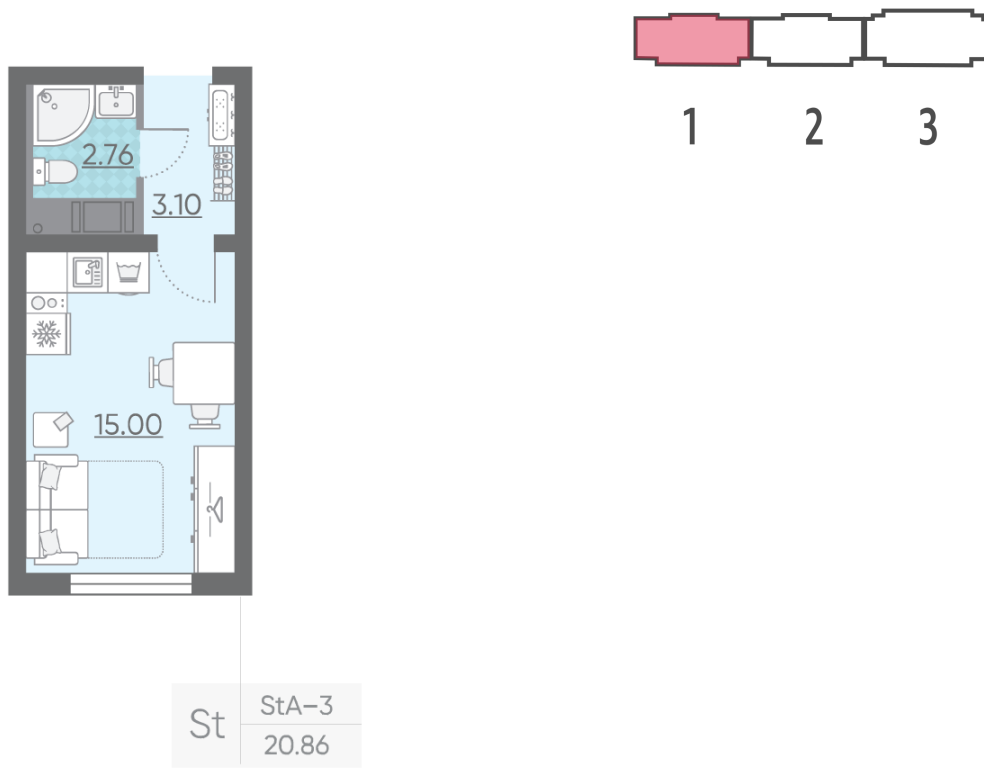

Жилой комплекс «Ручьи, очередь 2», дом 4

Срок сдачи: IV кв. 2024

Адрес: Красногвардейский район, Пискаревский проспект

Станция метро: Академическая

Студия №120

Цена со скидкой 10%: 3 942 540 руб

Базовая цена: 4 380 600 руб

Количество комнат 1

Общая площадь 20.9 м²

Подъезд: 1

Этаж: 14

Всего этажей 21

Тип планировки: StA-3-5-21

Отделка: с отделкой

Информация действительна на 27.12.2024