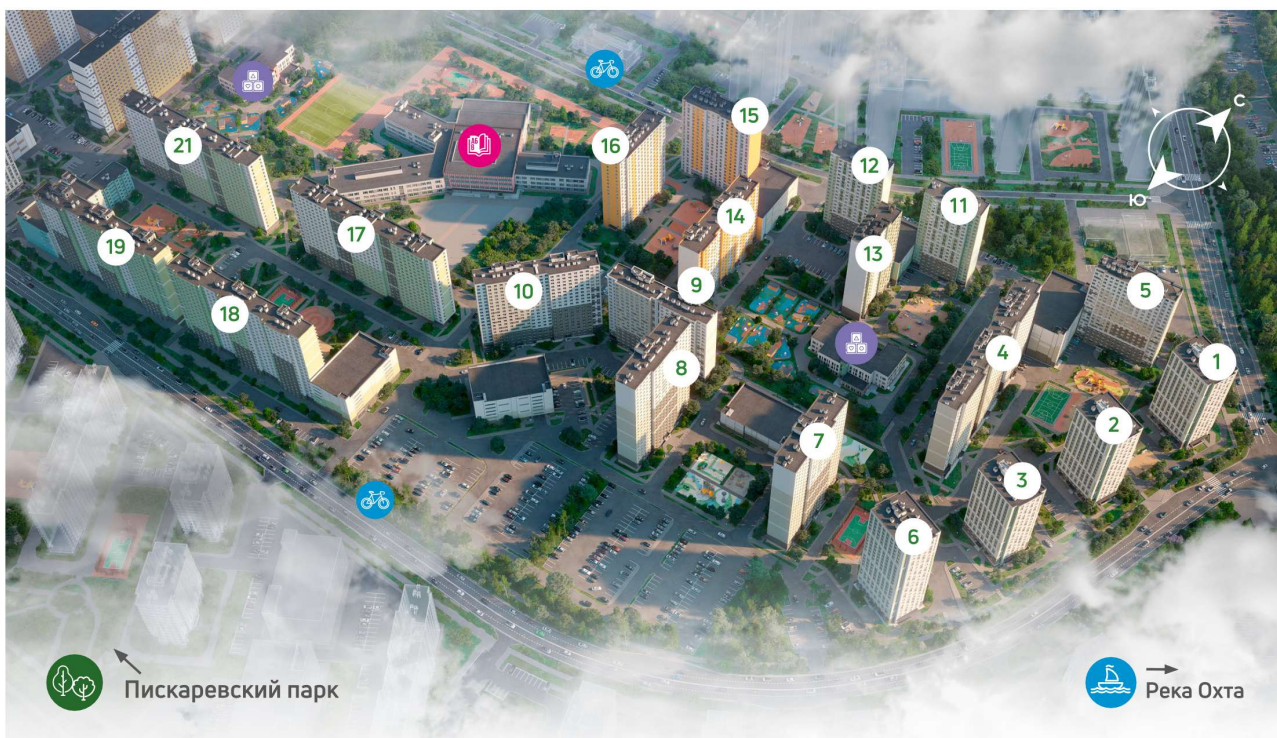

Жилой комплекс «Ручьи, очередь 2», дом 4

Срок сдачи: IV кв. 2024

Адрес: Красногвардейский район, Пискаревский проспект

Станция метро: Академическая

Студия №120

Цена со скидкой 10%: 3 942 540 руб

Базовая цена: 4 380 600 руб

Жилой комплекс «Ручьи, очередь 2», дом 4

Жилой квартал в Красногвардейском районе с собственной инфраструктурой: школой, детскими садами, поликлиникой и магазинами. Рядом – КАД, ж/д станция и остановки всех видов наземного транспорта – можно легко доехать до центра или отправиться с семьей на отдых за город.

Реализация проекта ведется в две очереди. Первая состоит из 18 домов и уже сдана. Вторая включает в себя 27 корпусов, которые выводятся в продажу постепенно.

- квартал у парка
- дома для семьи
- уютные дворы
- велодорожки и велопарковки
- спортивные площадки