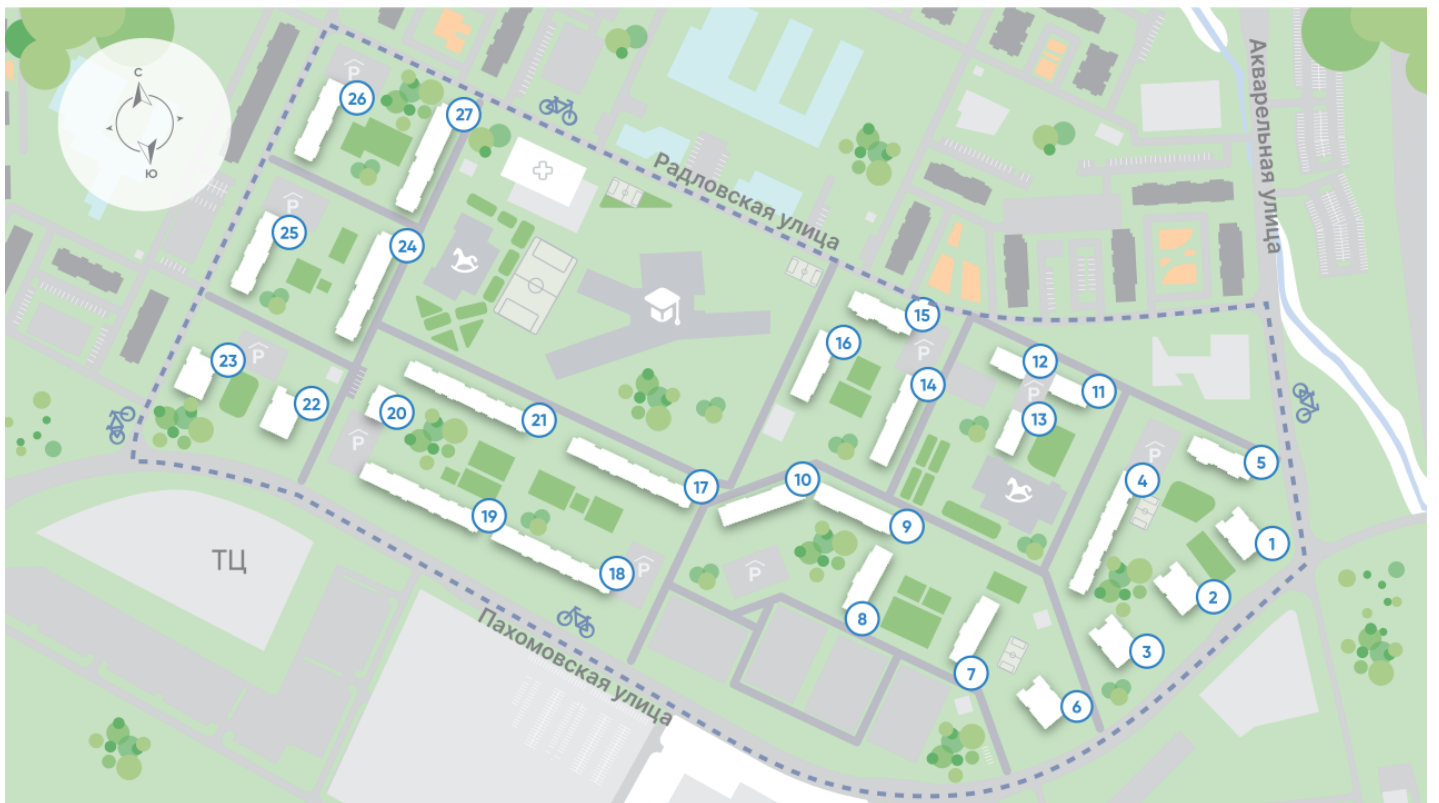

Жилой комплекс «Ручьи, очередь 2», дом 4

Информация действительна на 27.12.2024

8 (800) 325-01-01

* Данное предложение не является публичной офертой