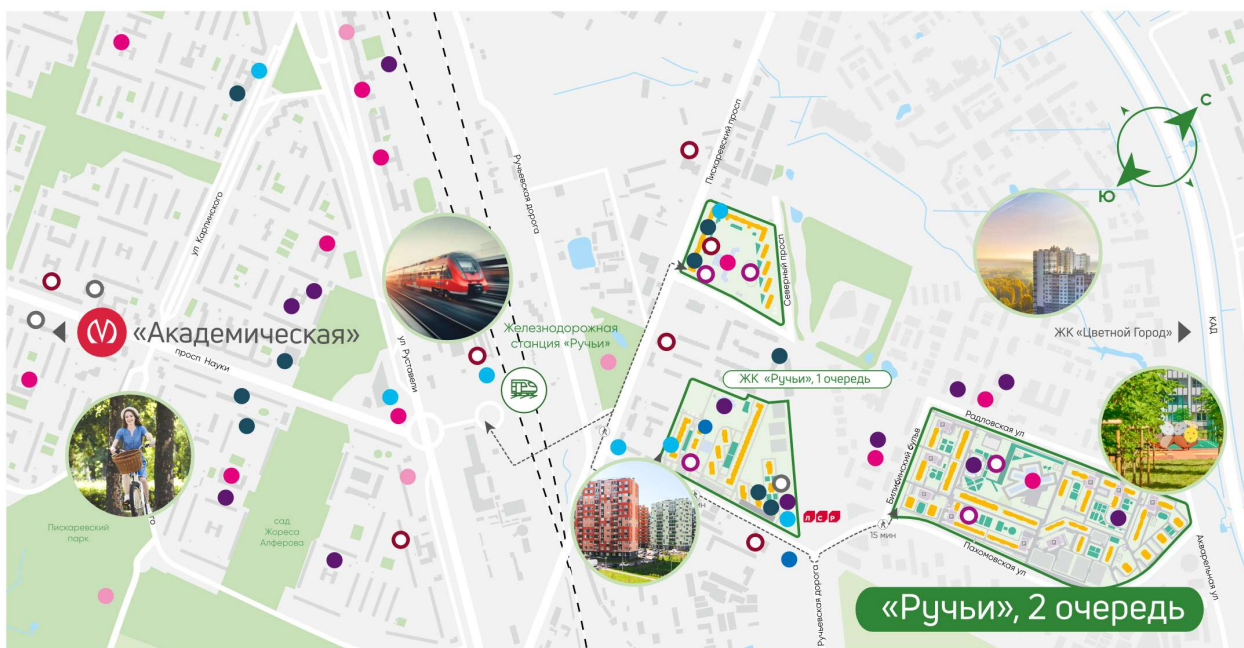

Жилой комплекс «Ручьи, очередь 2», дом 4

Жилой квартал в Красногвардейском районе с собственной инфраструктурой: школой, детскими садами, поликлиникой и магазинами. Рядом – КАД, ж/д станция и остановки всех видов наземного транспорта – можно легко доехать до центра или отправиться с семьей на отдых за город.

17

Строящиеся дома

Школа

Детский сад

Велодорожки

Жилой комплекс «Ручьи, очередь 2», дом 4

Квартиры с отделкой Comfort Stone

Квартиры с отделкой Comfort Wood

Детские сады

Кафе, рестораны

Школы, колледжи

Спортивные клубы

Детские площадки

Аптеки, медцентры

Магазины и ТРЦ

Банк