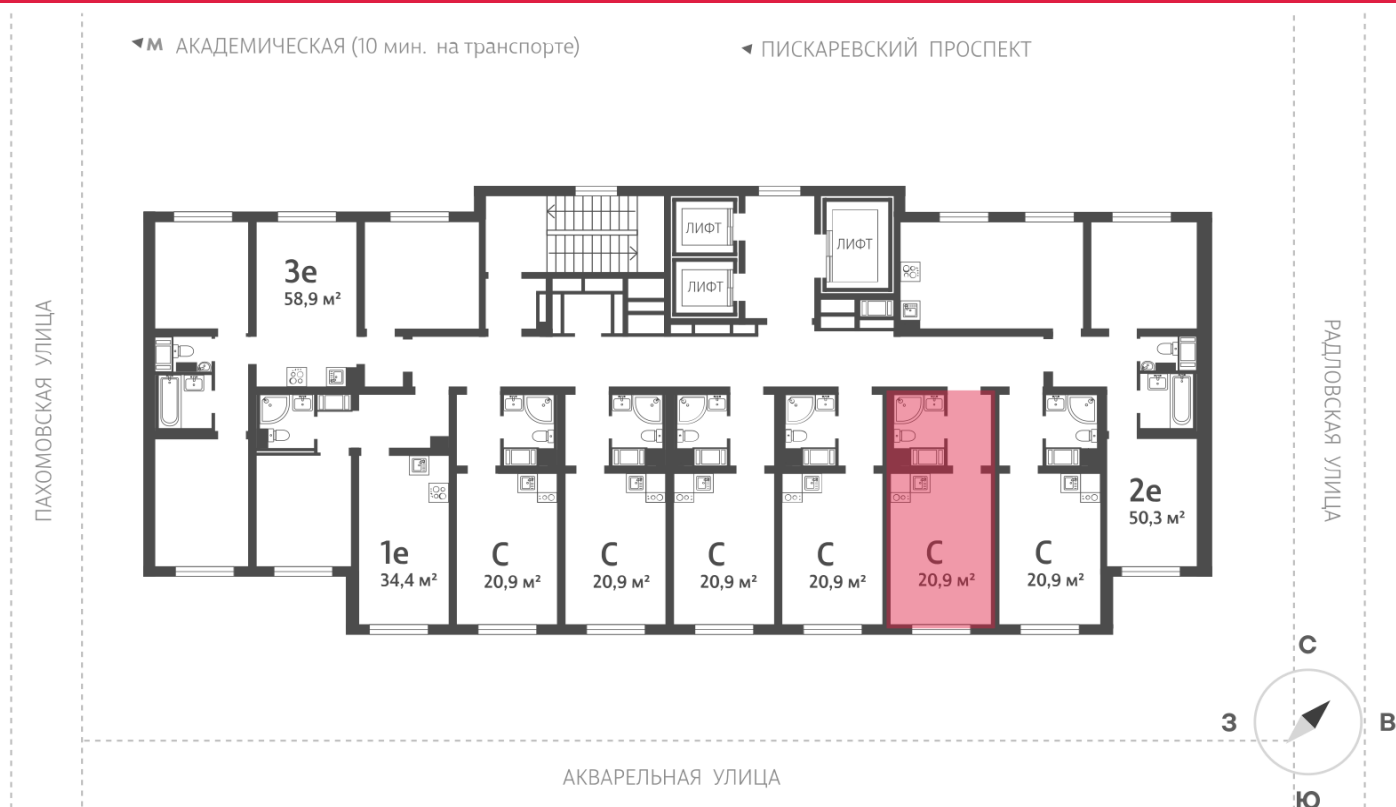

Жилой комплекс «Ручьи, очередь 2», дом 4

Информация действительна на 27.12.2024

8 (800) 325-01-01

* Данное предложение не является публичной офертой