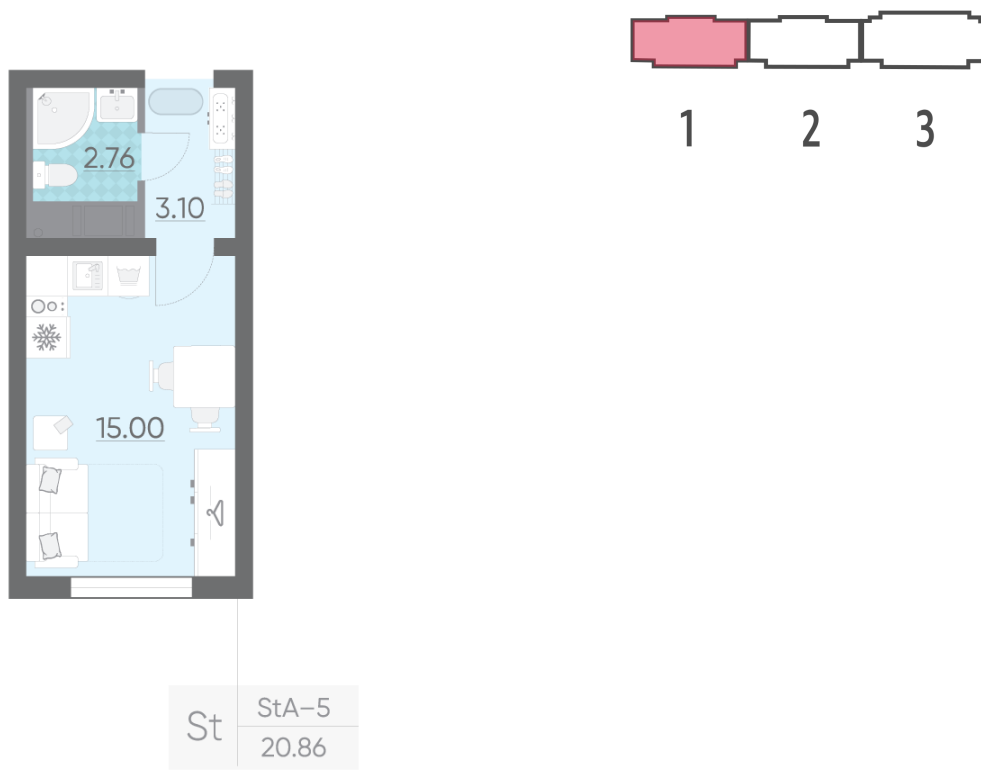

Количество комнат 1

Общая площадь 20.9 м²

Подъезд: 1

Этаж: 12

Всего этажей 21

Тип планировки: StA-5-5-21

Отделка: с отделкой

Информация действительна на 27.12.2024