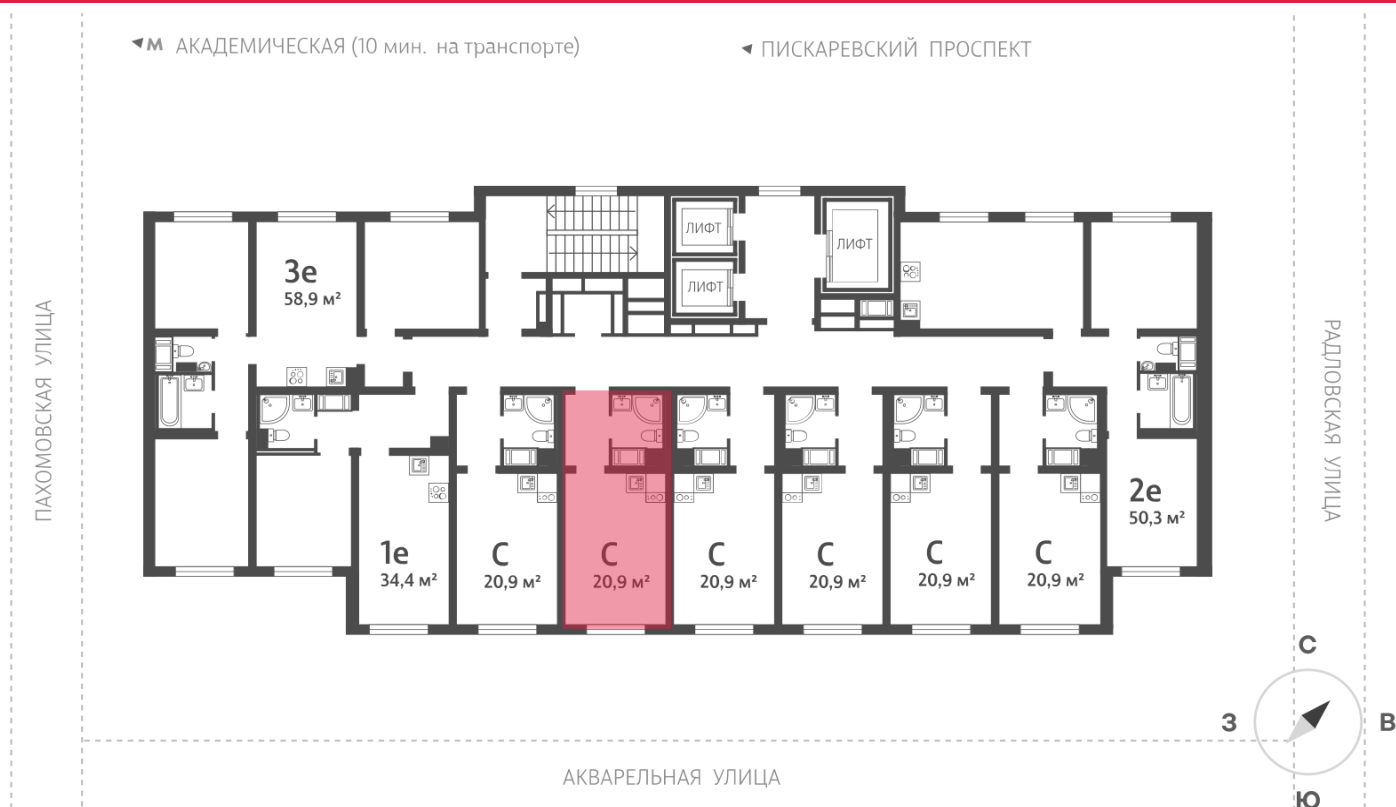

Жилой комплекс «Ручьи, очередь 2», дом 4

Информация действительна на 26.12.2024

8 (800) 325-01-01

* Данное предложение не является публичной офертой