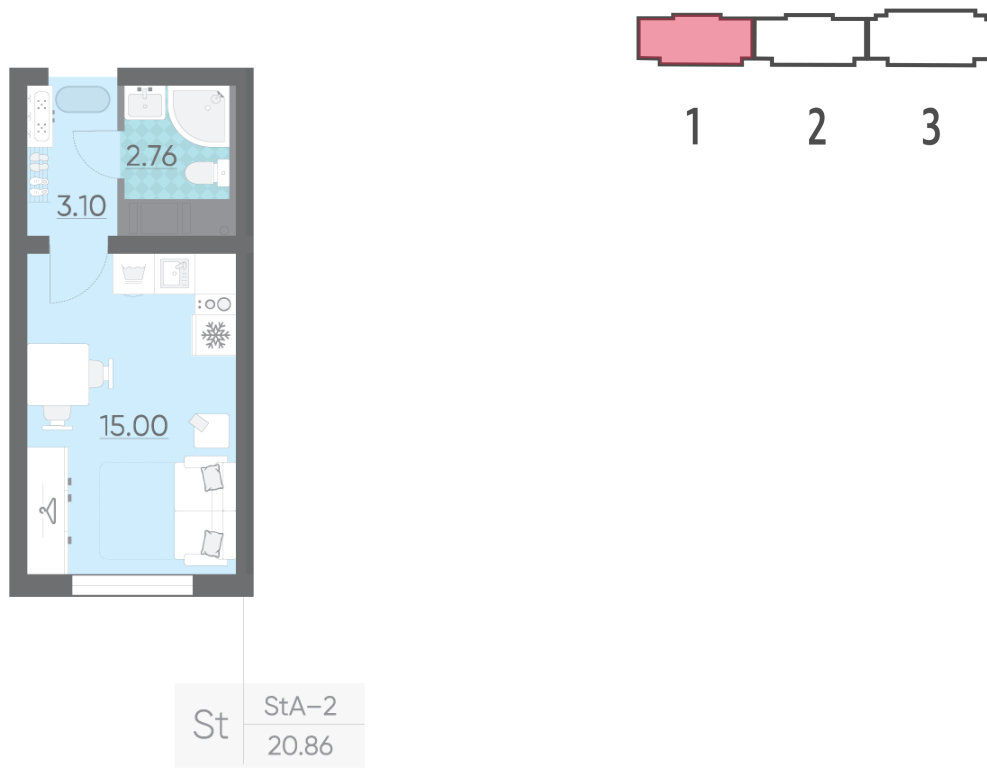

Количество комнат 1

Общая площадь 20.9 м²

Подъезд: 1

Этаж: 12

Всего этажей 21

Тип планировки: StA-2-5-21

Отделка: с отделкой

Информация действительна на 26.12.2024