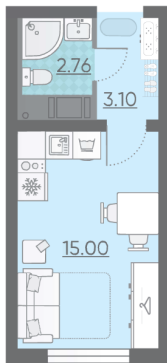

## Жилой комплекс «Ручьи, очередь 2»

Адрес Красногвардейский район, Пискаревский проспект  
дом 4, этаж 10  
Студия №85

Общая площадь 20.9 м<sup>2</sup>

Тип планировки StA-4-5-21

Срок сдачи IV кв. 2024

Класс жилья Комфорт

С отделкой

3 942 540 руб.  
Цена со скидкой 10%

4 380 600 руб.

базовая цена

[Ссылка на квартиру на сайте](#)

St StA-4  
20.86

\*Данное предложение не является публичной офертой. Информация актуальна на 03.12.2024