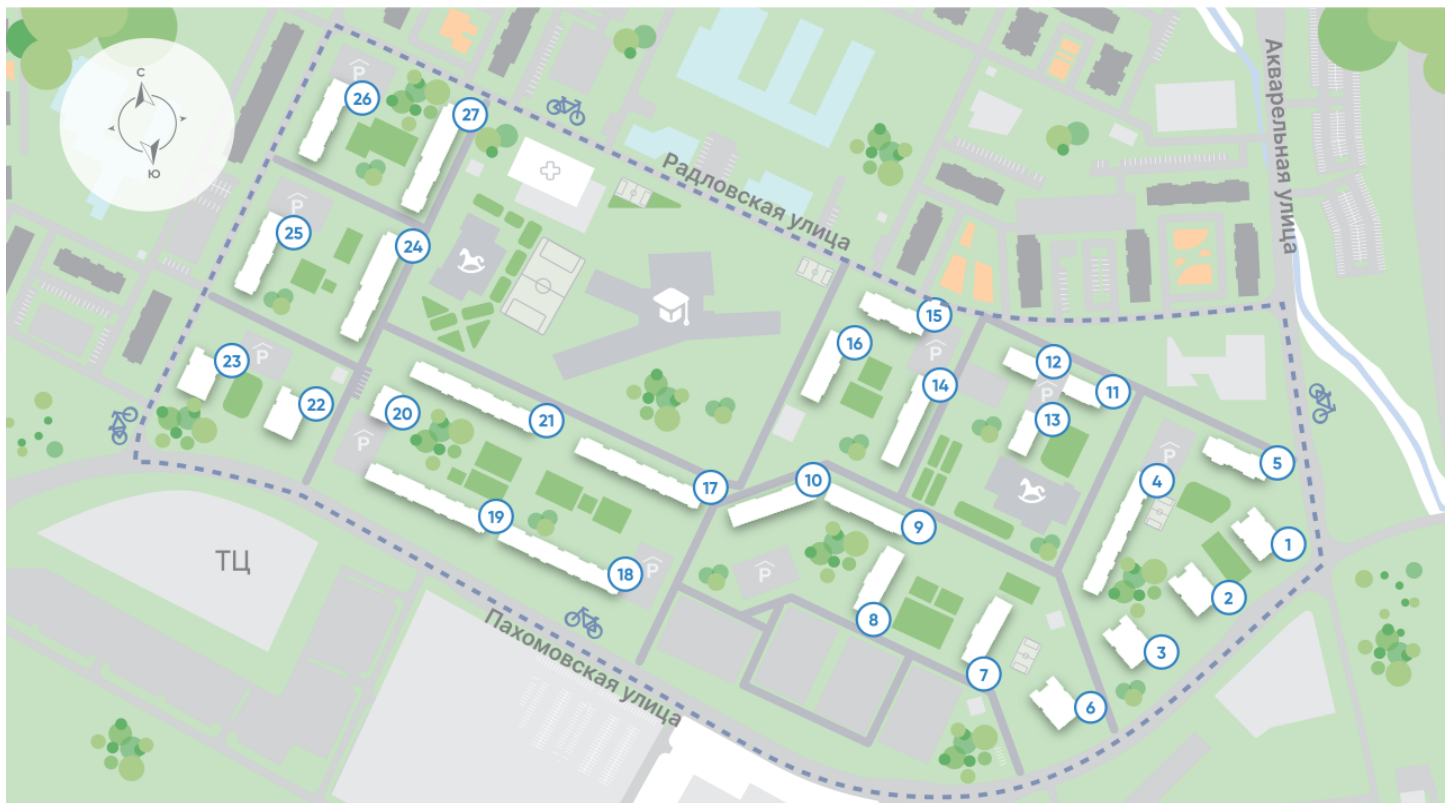

*Данное предложение не является публичной офертой. Информация актуальна на 03.12.2024

Адреса и время работы офисов продаж на сайте lsr.ru в разделе Контакты