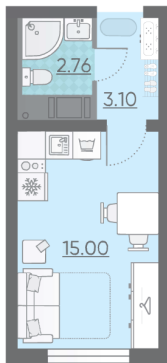

## Жилой комплекс «Ручьи, очередь 2»

Адрес Красногвардейский район, Пискаревский проспект  
дом 4, этаж 10  
Студия №85

Общая площадь 20.9 м<sup>2</sup>

Тип планировки StA-4-5-21

Срок сдачи IV кв. 2024

Класс жилья Комфорт

С отделкой

3 863 272 руб.

Цена со скидкой 15%

4 543 308 руб.

базовая цена

[Ссылка на квартиру на сайте](#)

St StA-4  
20.86

\*Данное предложение не является публичной офертой. Информация актуальна на 19.09.2024