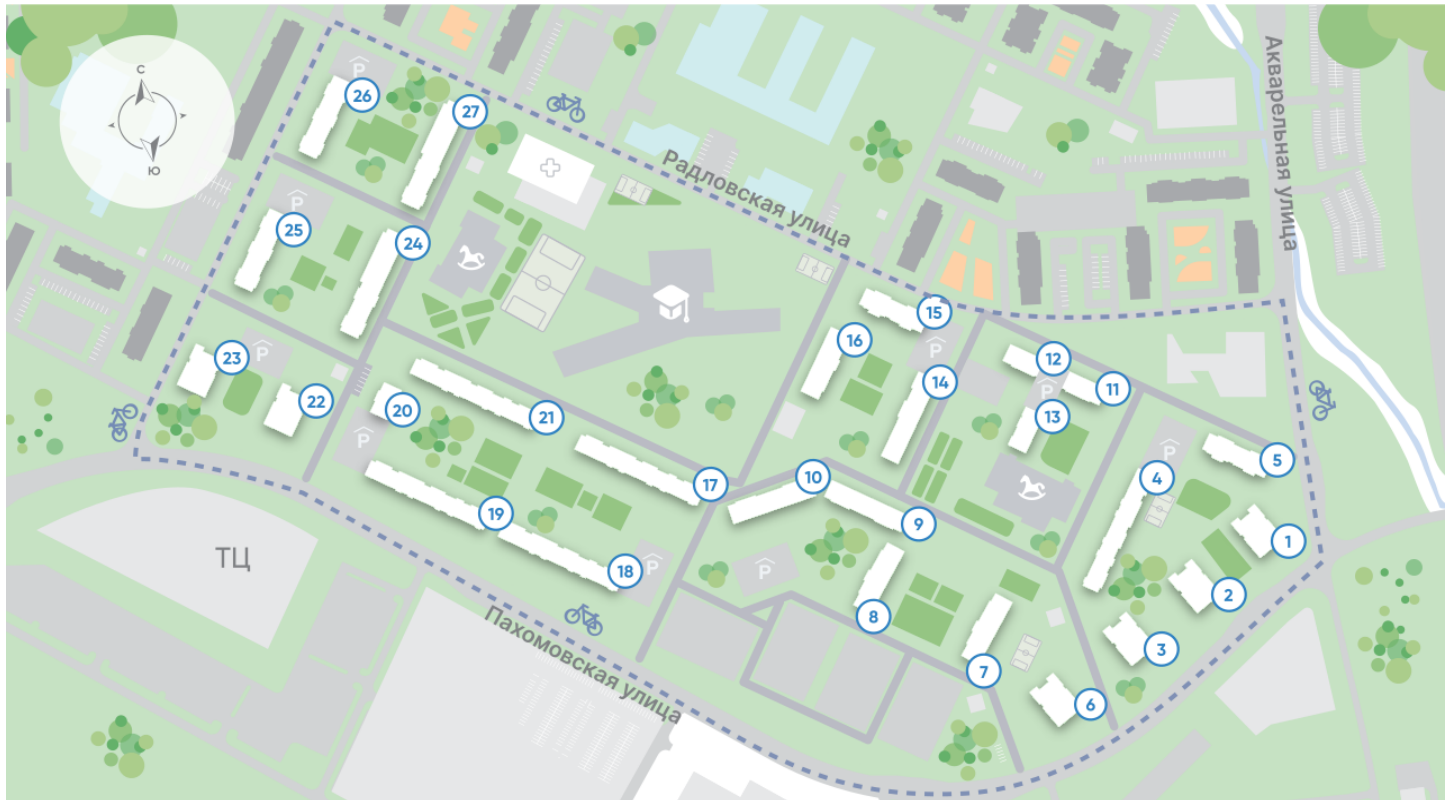

*Данное предложение не является публичной офертой. Информация актуальна на 03.12.2024

Адреса и время работы офисов продаж на сайте lsr.ru в разделе Контакты