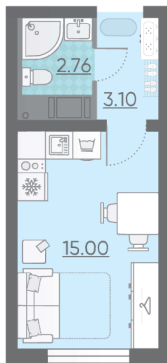

Жилой комплекс «Ручьи, очередь 2»

Адрес Красногвардейский район, Пискаревский проспект
дом 4, этаж 9
Студия №76

Общая площадь 20.9 м²

Тип планировки StA-4-5-21

Срок сдачи IV кв. 2024

Класс жилья Комфорт

С отделкой

3 942 540 руб.
Цена со скидкой 10%

4 380 600 руб.

базовая цена

[Ссылка на квартиру на сайте](#)

St StA-4
20.86