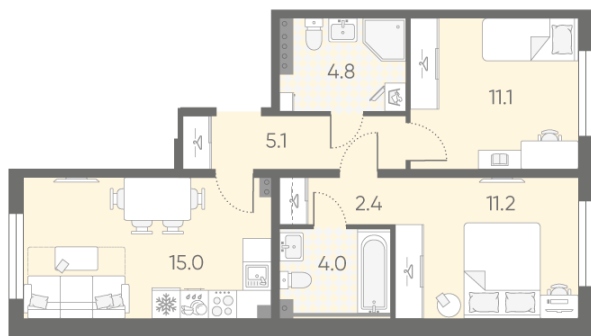

Жилой комплекс «Пулково Lake», дом 2

Срок сдачи: IV кв. 2026

Адрес: Пушкинский район, Московское шоссе

Станция метро: Московская

2-комнатная евро квартира №265

Цена со скидкой 10%: **12 622 800 руб**

Базовая цена: 14 027 120 руб

Количество комнат 2

Общая площадь 53.6 м²

Подъезд: 6

Этаж: 2

Всего этажей 4

Тип планировки: 2eC-1-2

Отделка: с отделкой

Европланировка

Мастер-спальня

2e 2eC-1
53.60