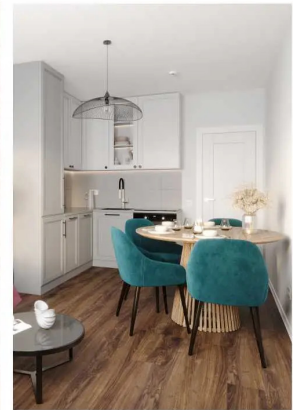

Квартиры с отделкой Comfort Wood

Жилой комплекс «Пулково Lake», дом 2