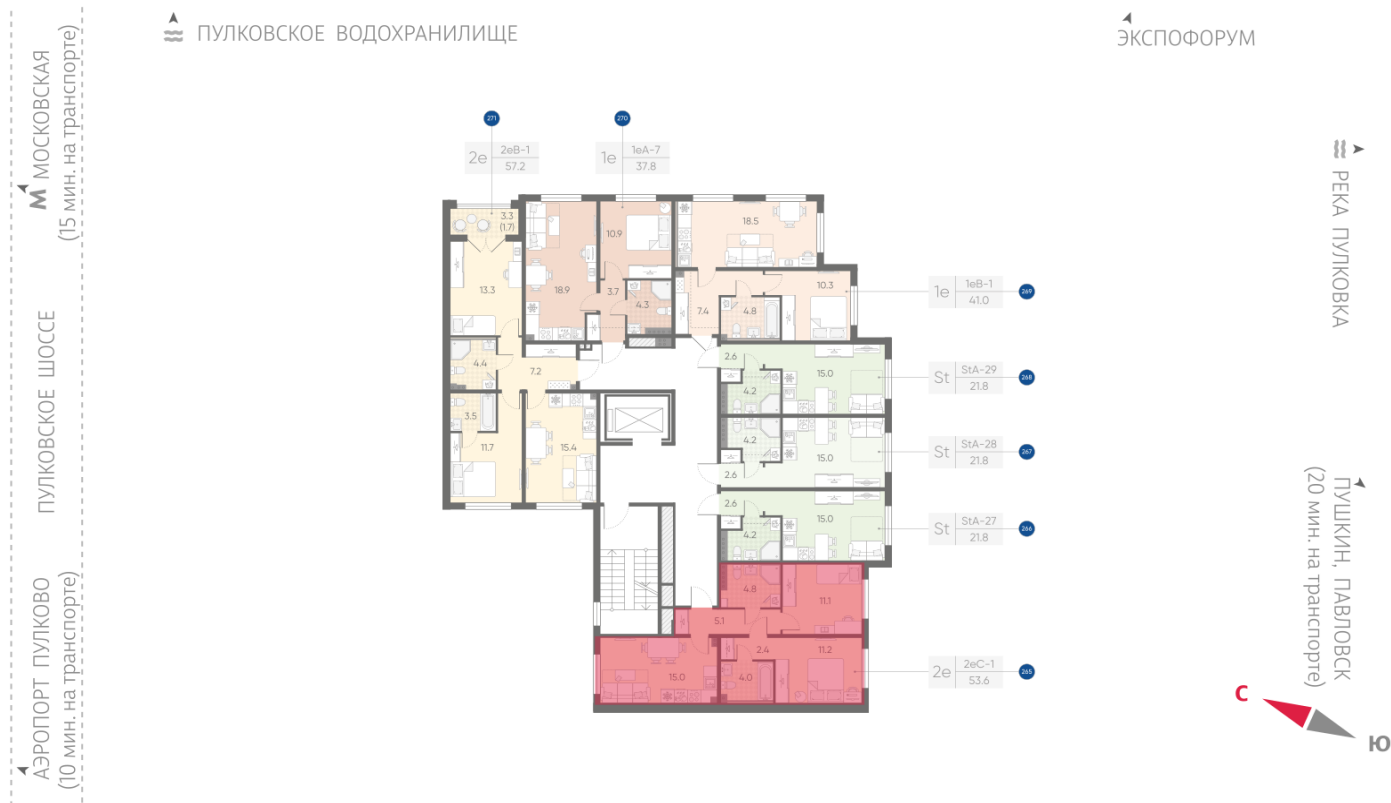

Количество комнат 2

Общая площадь 53.6 м²

Подъезд: 6

Этаж: 2

Всего этажей 4

Тип планировки: 2eC-1-2

Отделка: с отделкой

Европланировка

Мастер-спальня

2e 2eC-1
53.60

Информация действительна на 27.12.2024

8 (800) 325-01-01

* Данное предложение не является публичной офертой

Жилой комплекс «Пулково Lake», дом 2

Информация действительна на 27.12.2024

8 (800) 325-01-01

* Данное предложение не является публичной офертой

Жилой комплекс «Пулково Lake», дом 2

Проект малоэтажной застройки на берегу озера на границе Московского и Пушкинского районов. Дома высотой всего 4 этажа, квартиры от уютных студий до трехкомнатных квартир для большой семьи.