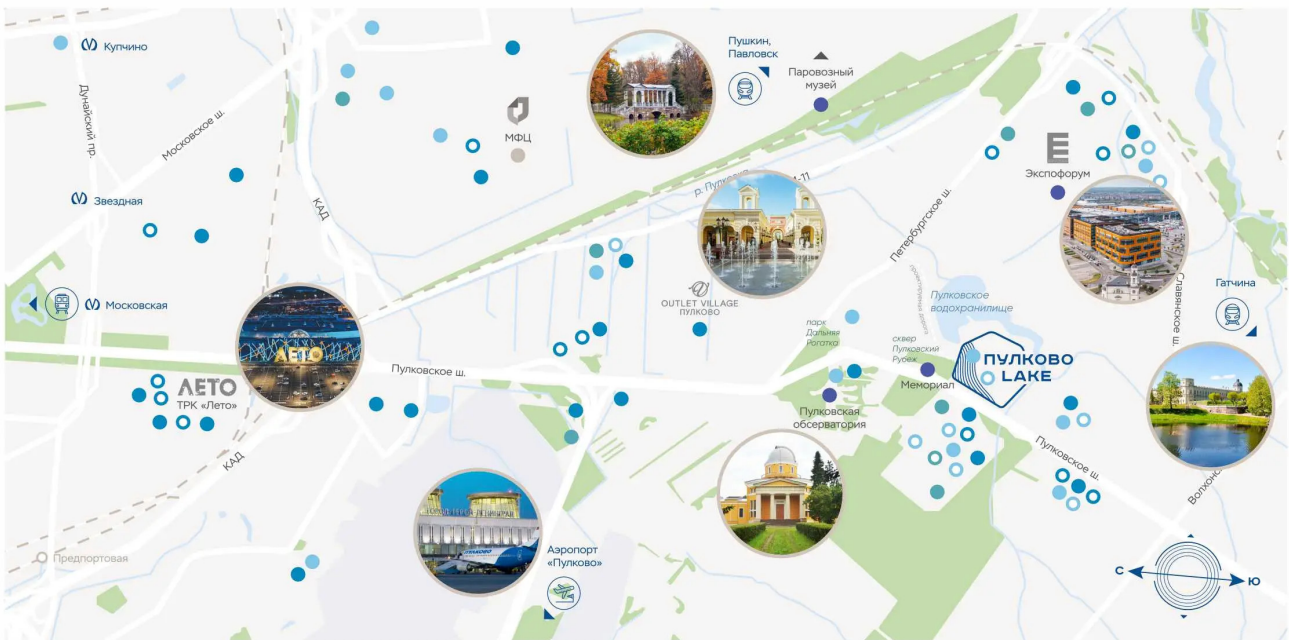

Жилой комплекс «Пулково Lake», дом 2

Проект малоэтажной застройки на берегу озера на границе Московского и Пушкинского районов. Дома высотой всего 4 этажа, квартиры от уютных студий до трехкомнатных квартир для большой семьи.

Детские сады

Кафе, рестораны

Спортивные клубы

МФЦ

Школы, колледжи

Магазины и ТРЦ

Аптеки, медцентры

Объекты культуры