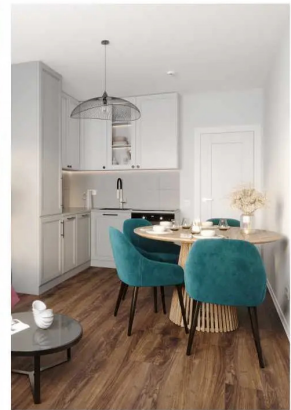

Квартиры с отделкой Comfort Wood

Жилой комплекс «Пулково Lake», дом 2