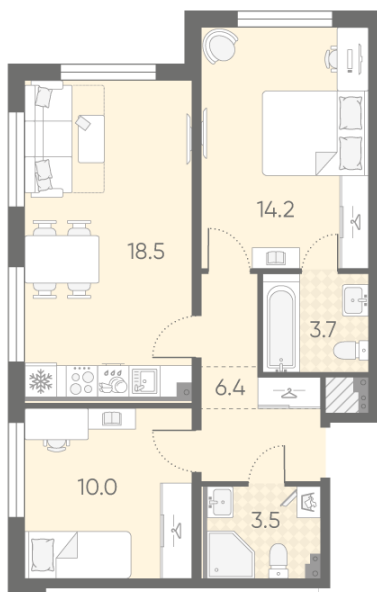

Количество комнат 2

Общая площадь 56.3 м²

Подъезд: 1

Этаж: 2

Всего этажей 4

Тип планировки: 2eA-1-2

Отделка: с отделкой

Европланировка

2+ санузла

Мастер-спальня

2e 2eA-1
56.3

Информация действительна на 27.12.2024

8 (800) 325-01-01

* Данное предложение не является публичной офертой

Жилой комплекс «Пулково Lake», дом 2

Информация действительна на 27.12.2024